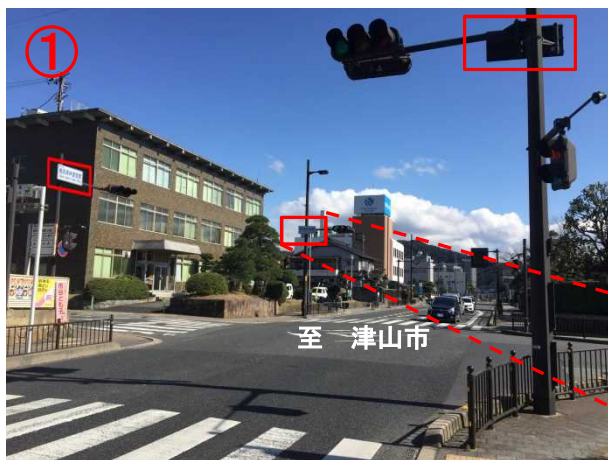

31-1【鳥取県】交差点名標識への観光地名称「鳥取城跡」の表示(平成28年3月17日 改善)

至 鳥取市街

【改善前】

【改善後】

至 津山市