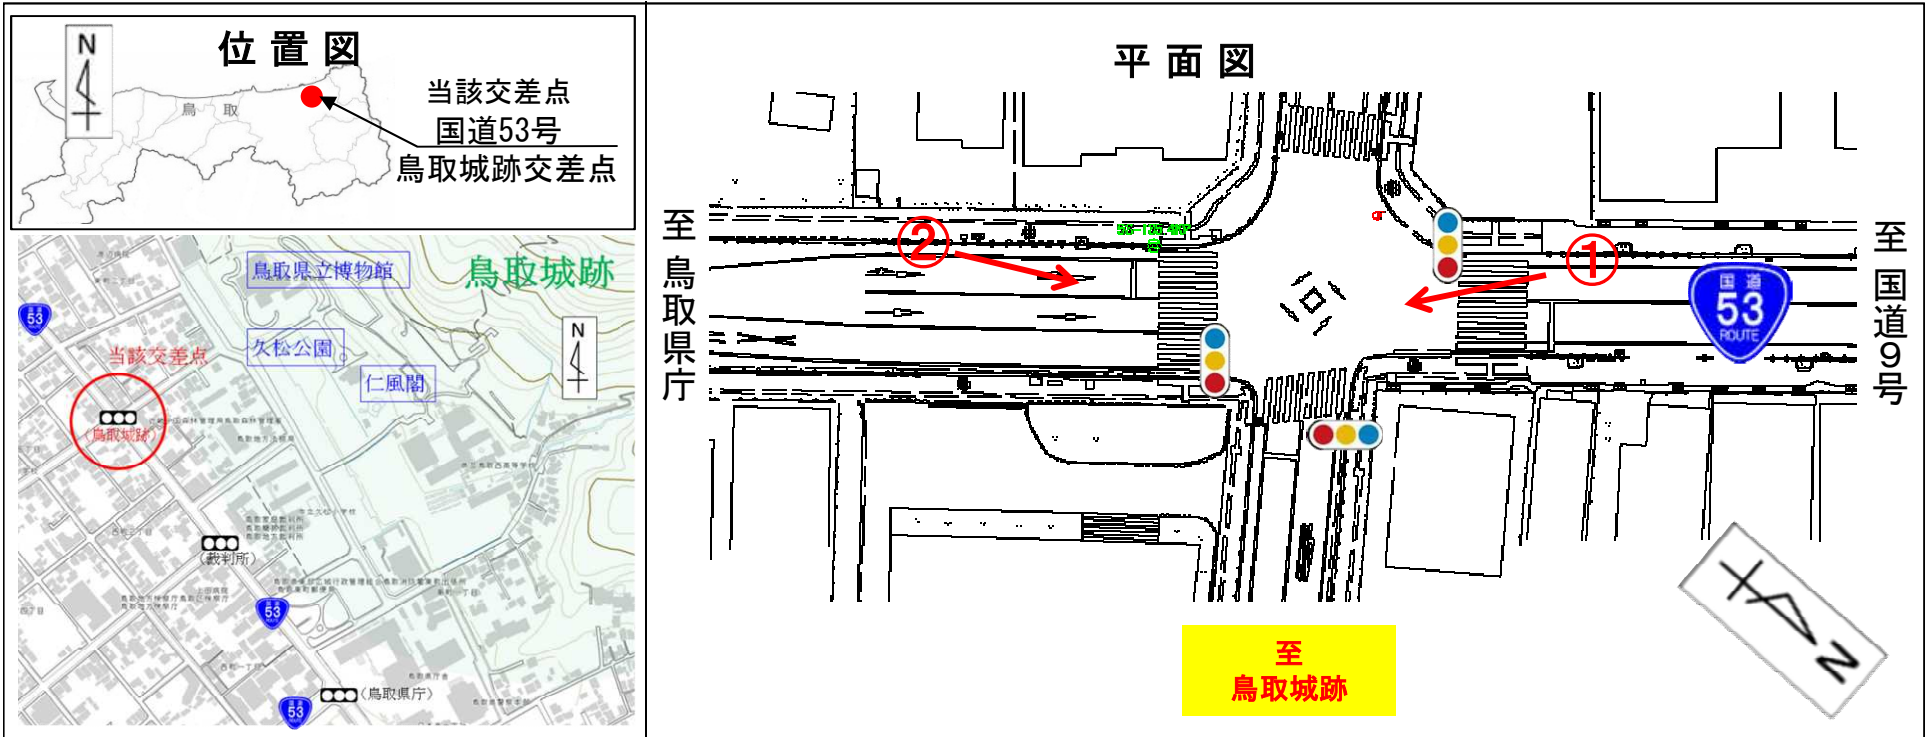

31-1【鳥取県】交差点名標識への観光地名称「鳥取城跡」の表示(平成28年3月17日 改善)

至 鳥取市街

【改善前】

【改善後】

至 津山市