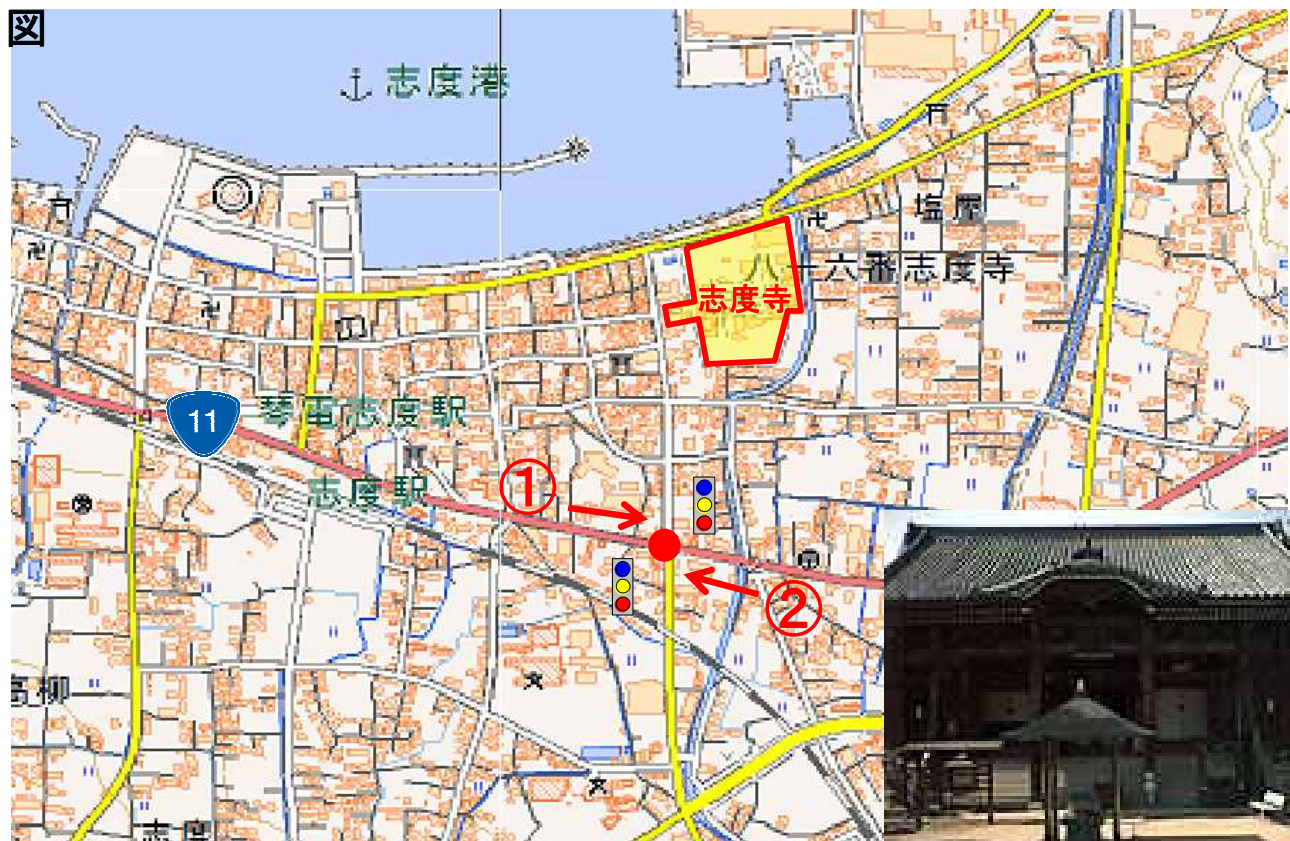

37-2【香川県】交差点名標識への観光地名称「志度寺」の表示(平成29年2月24日 改善)

位置図

国道11号 志度交差点  
(さぬき市志度)

平面図

※この地図は、国土地理院の地理院地図に設置箇所等を追記して掲載したものである。

四国霊場86番札所 志度寺

【改善前】

【改善後】