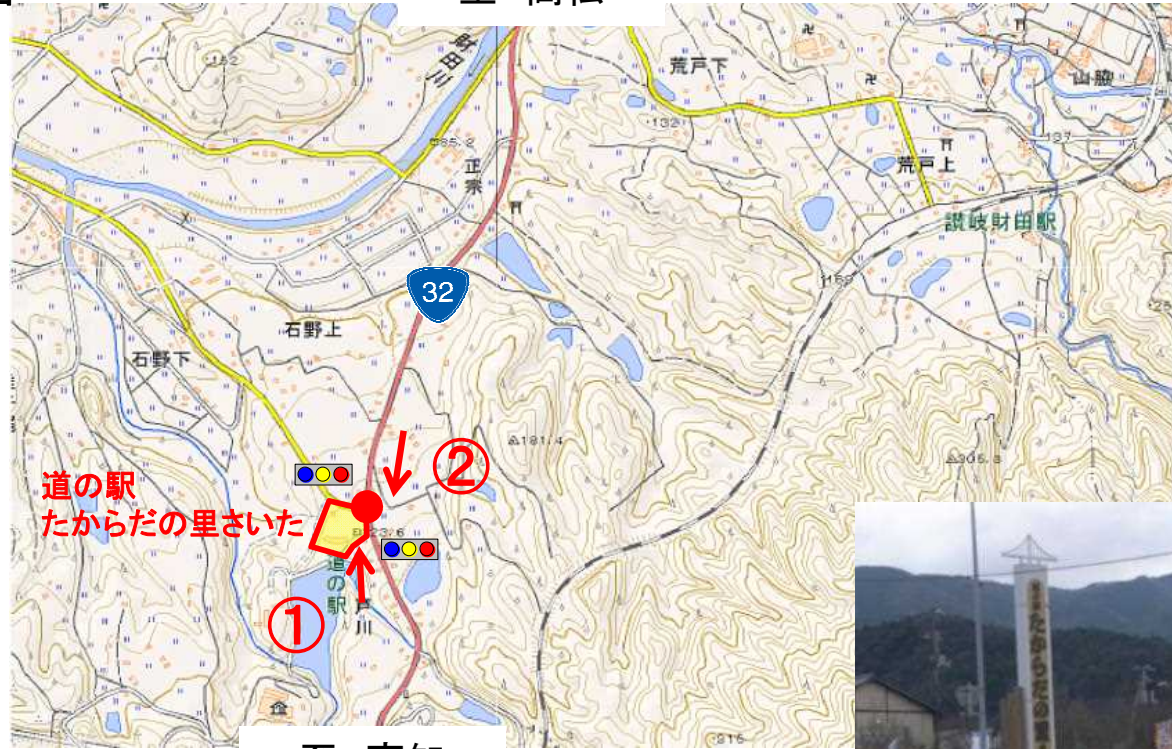

37-3【香川県】交差点名標識への観光地名称「たからだの里さいた」の表示(平成29年2月24日 改善)

位置図

国道32号戸川交差点  
(三豊市財田町財田上)

平面図

※この地図は、国土地理院の地理院地図に設置箇所等を追記して掲載したものである。

【改善前】

【改善後】