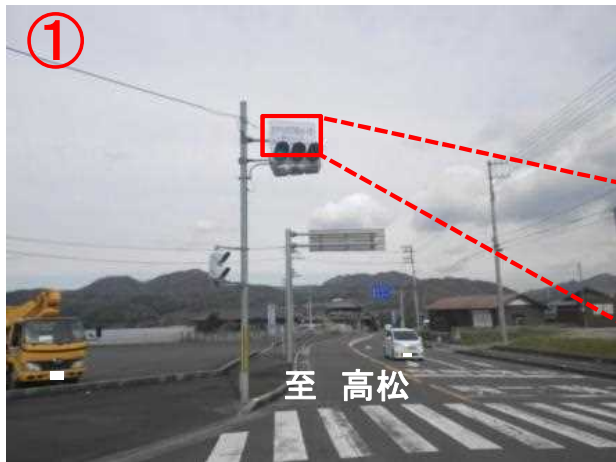

37-3【香川県】交差点名標識への観光地名称「たからだの里さいた」の表示(平成29年2月24日 改善)

位置図

国道32号戸川交差点  
(三豊市財田町財田上)

平面図

※この地図は、国土地理院の地理院地図に設置箇所等を追記して掲載したものである。

【改善前】

【改善後】