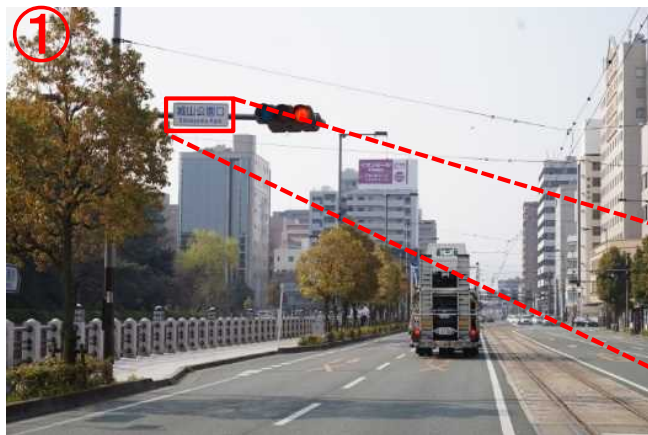

38-1【愛媛県】交差点名標識への観光地名称「城山公園口」の表示(平成28年3月29日 改善)

位置図

国道196号本町1丁目交差点
(松山市本町1丁目)

平面図

【改善前】

【改善後】