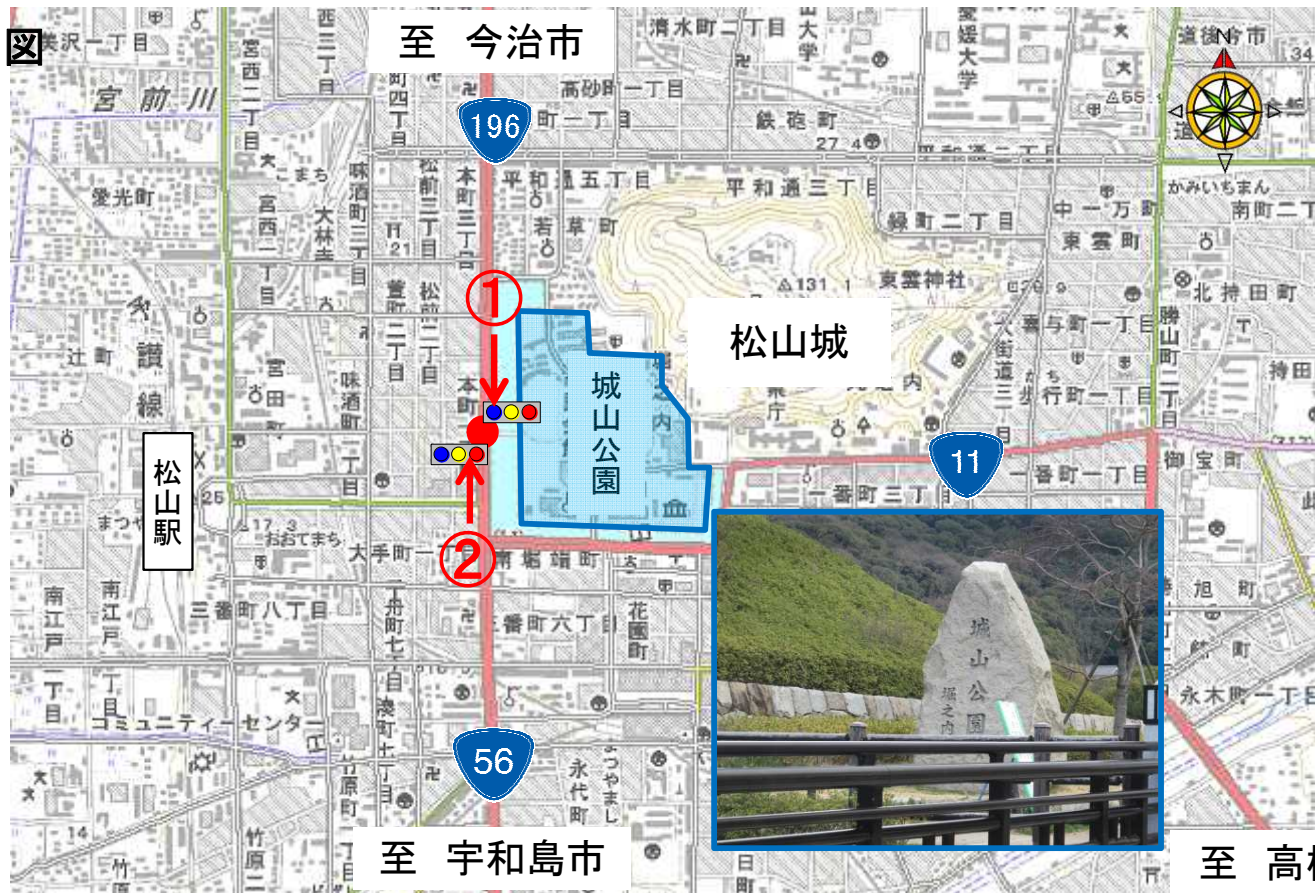

38-1【愛媛県】交差点名標識への観光地名称「城山公園口」の表示(平成28年3月29日 改善)

位置図

国道196号本町1丁目交差点
(松山市本町1丁目)

平面図

【改善前】

【改善後】