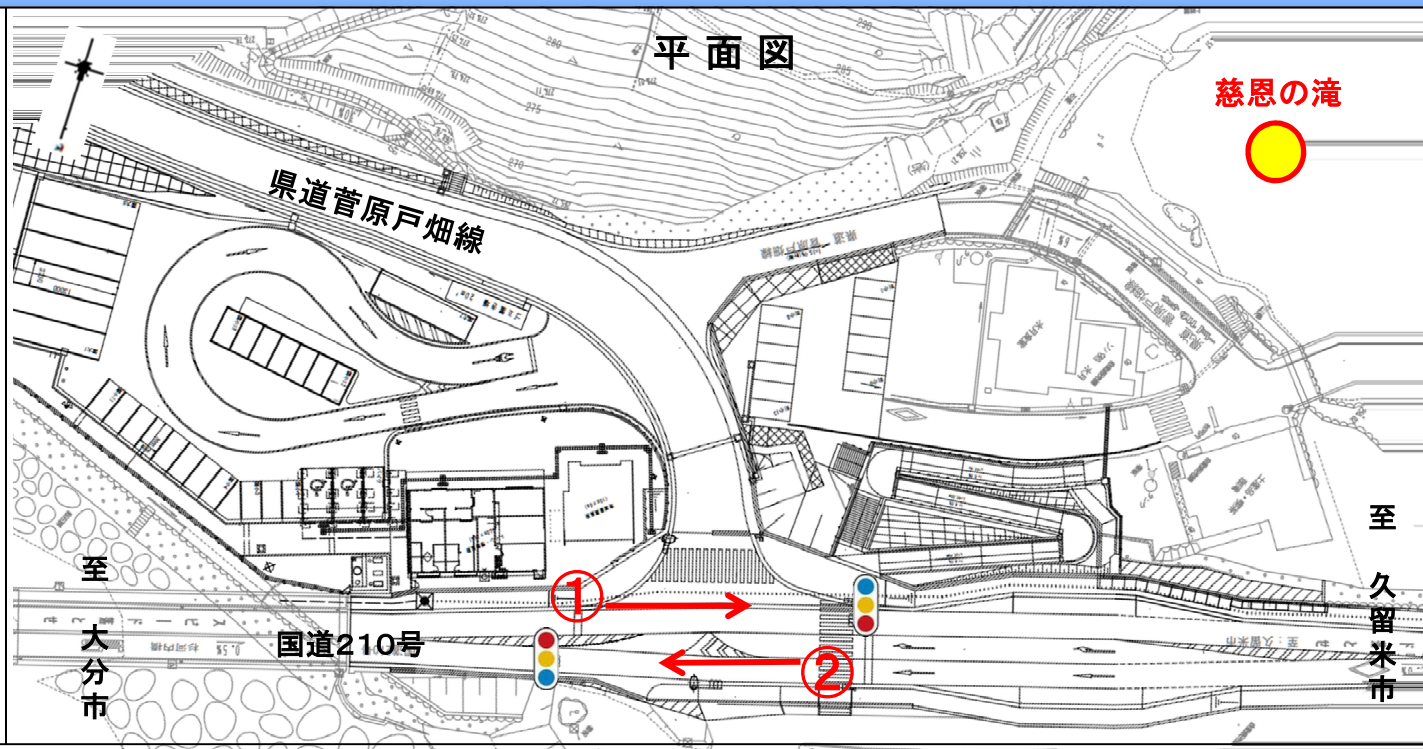

44-1【大分県】交差点名標識への観光地名称「慈恩の滝入口」の表示(平成28年3月17日 新設)

位置図

平面図

慈恩の滝入口
Jion-no-Taki Falls