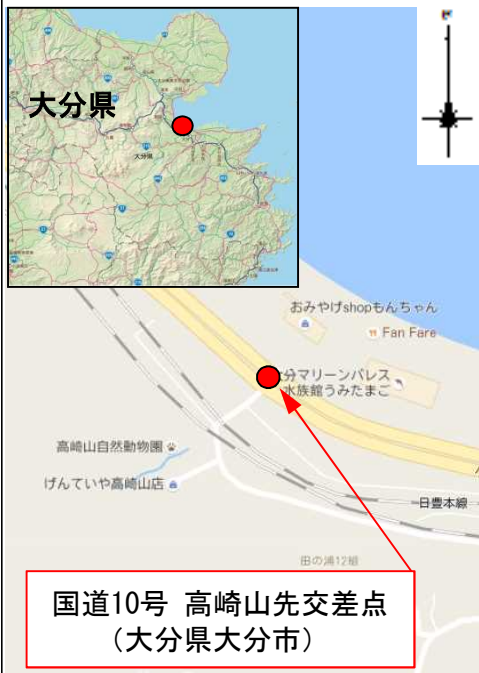

44-2【大分県】交差点名標識への観光地名称「高崎山先」の表示(平成28年11月21日 新設)

位置図

平面図