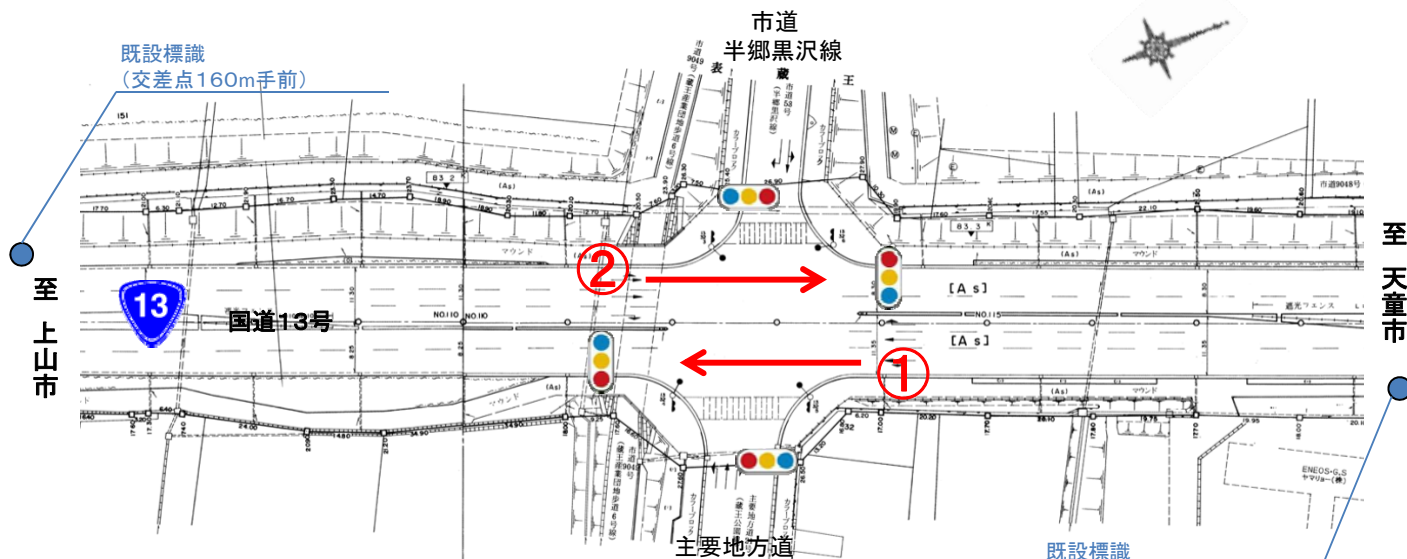

6-1【山形県】交差点名標識への観光地名称「蔵王温泉入口」の表示(平成28年6月9日 改善)

位置図

国道13号 蔵王温泉入口交差点
(山形県山形市表蔵王)

平面図

【改善前】

【改善後】