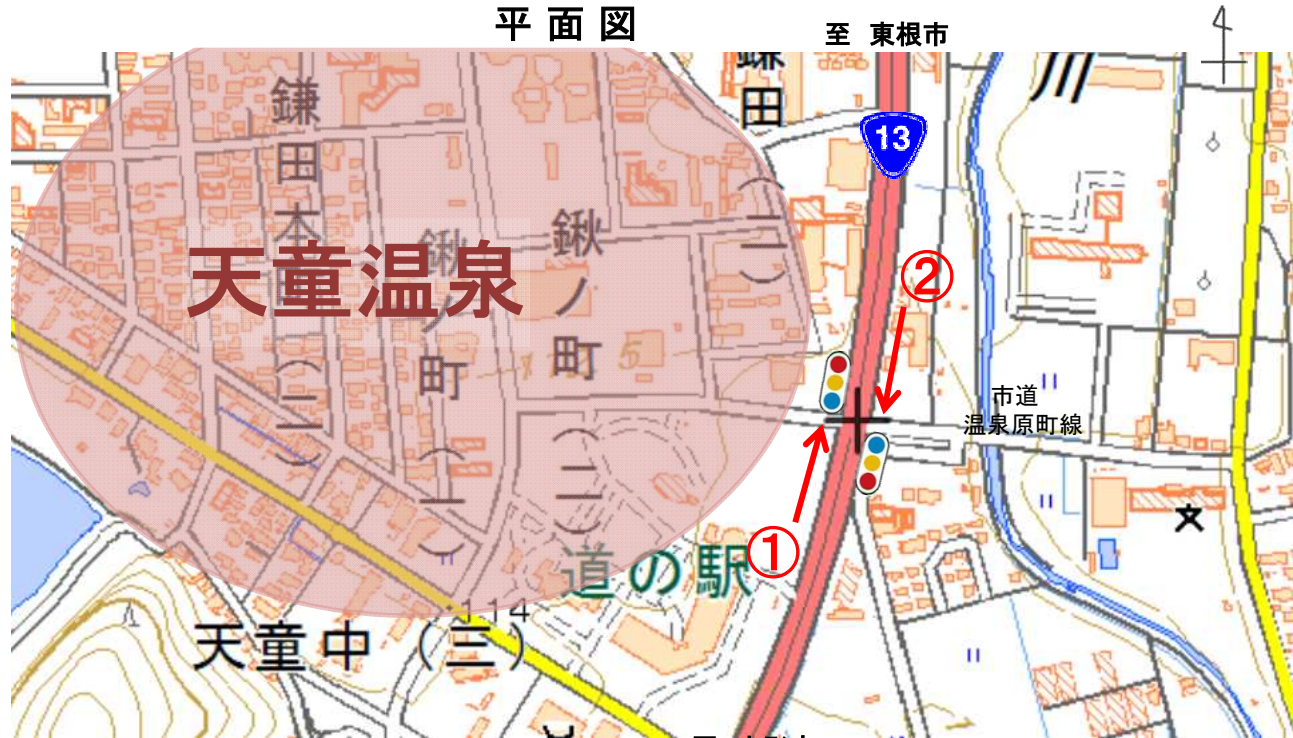

6-3【山形県】交差点名標識への観光地名称「天童温泉口」の表示(平成28年12月21日 改善)

国道13号 天童温泉口交差点
(山形県天童市大字貫津)

平面図

①

②