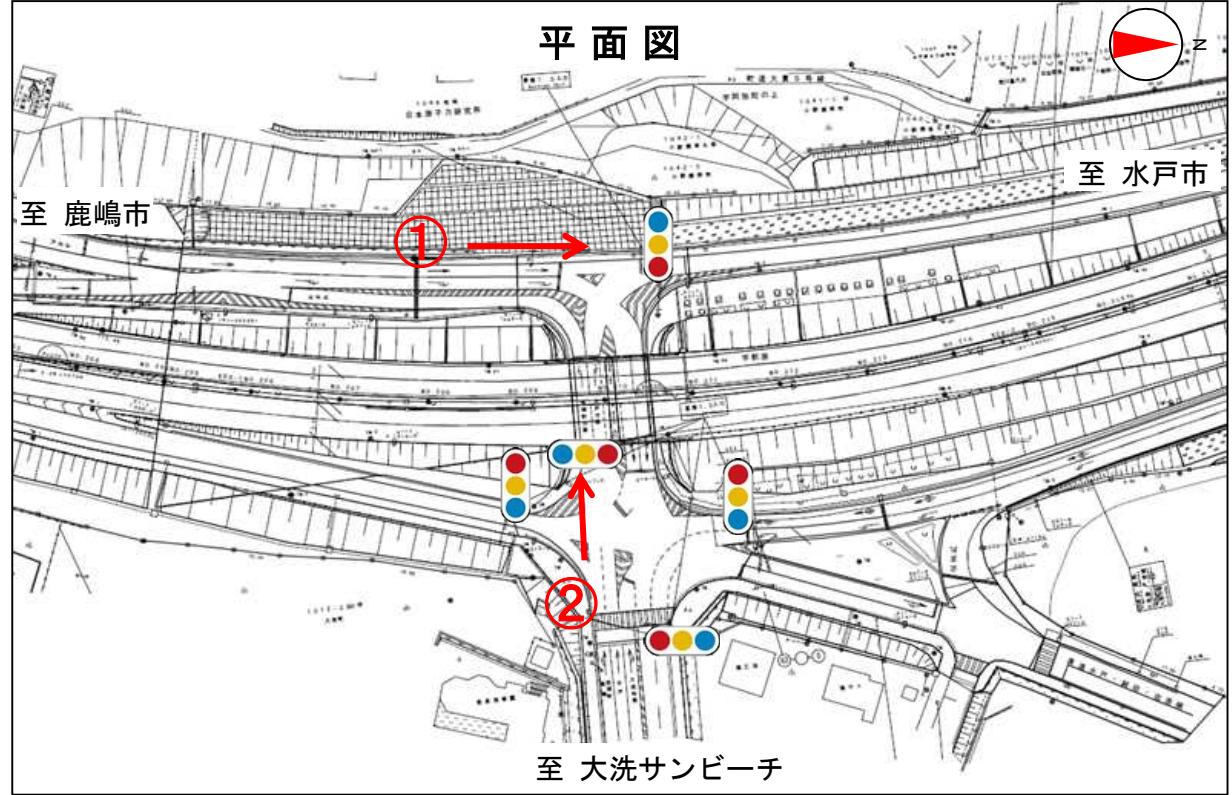

# 8-1【茨城県】交差点名標識への観光地名称「大洗サンビーチ入口」の表示(平成28年3月31日 改善)

【改善前】

【改善後】