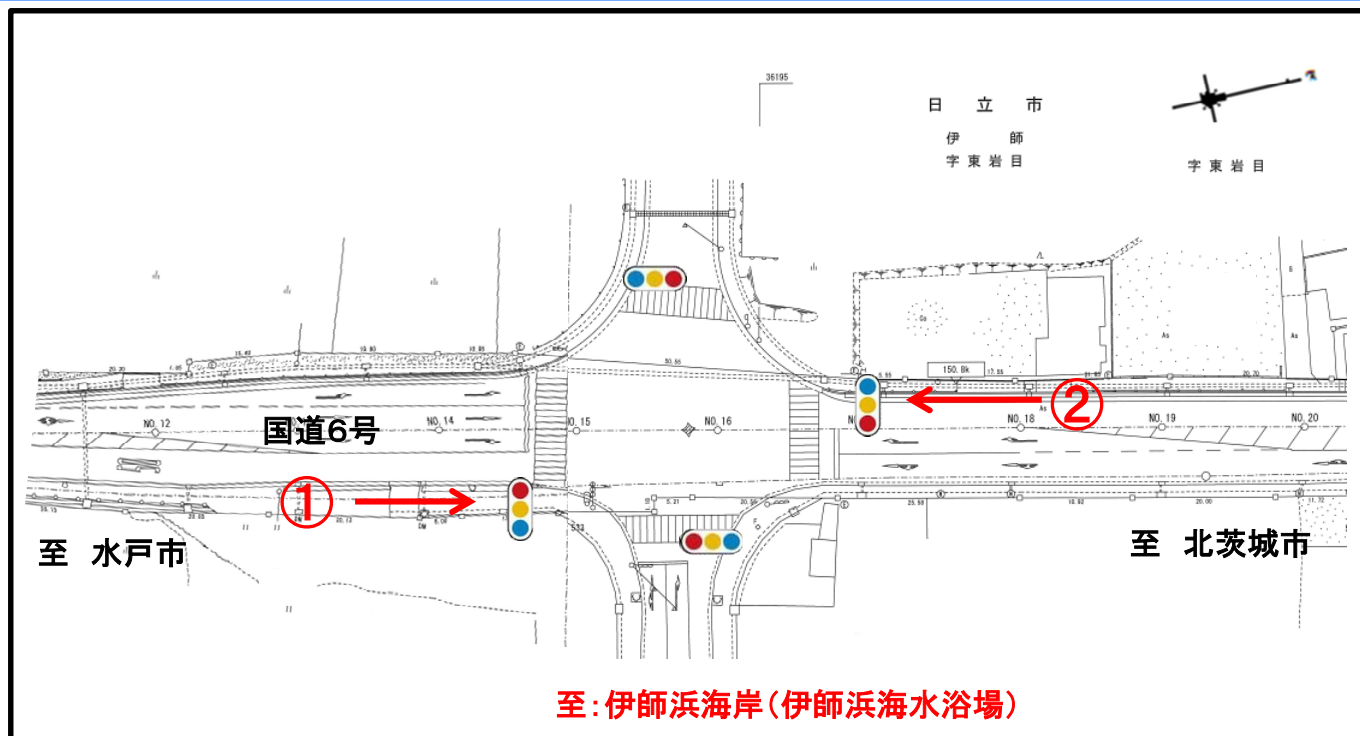

8-2【茨城県】交差点名標識への観光地名称「伊師浜海岸入口」の表示(平成29年3月22日 改善)

【改善前】

【改善後】