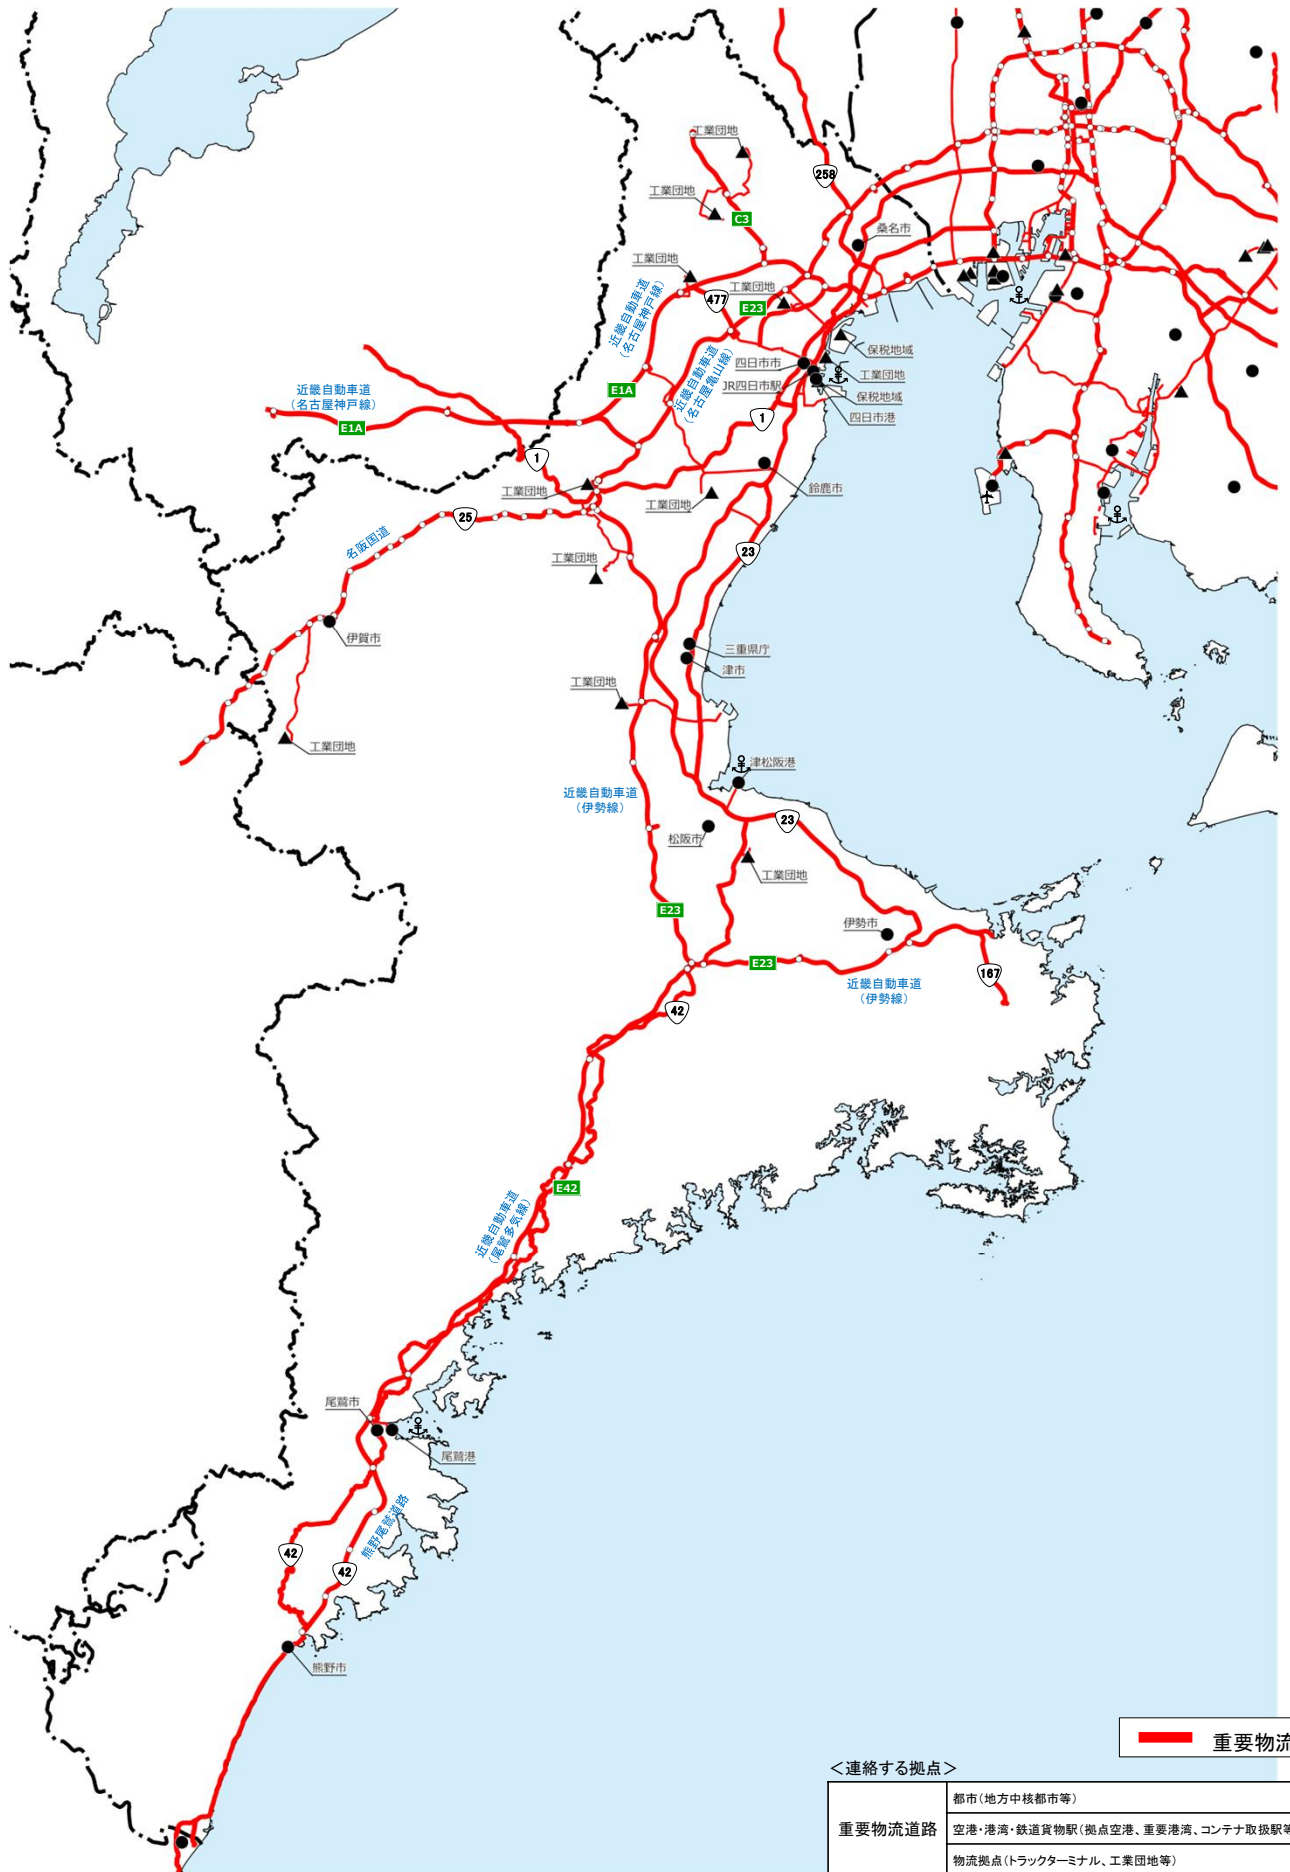

重要物流道路 供用区間【中部】

<連絡する拠点>

重要物流道路	都市(地方中核都市等)	●
	空港・港湾・鉄道貨物駅(拠点空港、重要港湾、コンテナ取扱駅等)	▲
	物流拠点(トラクターターミナル、工業団地等)	▲

重要物流道路 供用区間【岐阜県】

重要物流道路 供用区間【静岡県】

<連絡する拠点>

都市(地方中核都市等)	●
重要物流道路 空港・港湾・鉄道貨物駅(拠点空港、重要港湾、コンテナ取扱駅等)	●
物流拠点(トラックターミナル、工業団地等)	▲

重要物流道路

重要物流道路 供用区間【愛知県】

重要物流道路 供用区間【三重県】

— 重要物流道路

<連絡する拠点>

重要物流道路	<ul style="list-style-type: none"> 都市(地方中核都市等) 空港・港湾・鉄道貨物駅(拠点空港、重要港湾、コンテナ取扱駅等) 物流拠点(トラックターミナル、工業団地等) 	<ul style="list-style-type: none"> ● ▲
--------	---------------------------------------------------------------------------------------------------------------------------------------	----------------------------------------------------------------