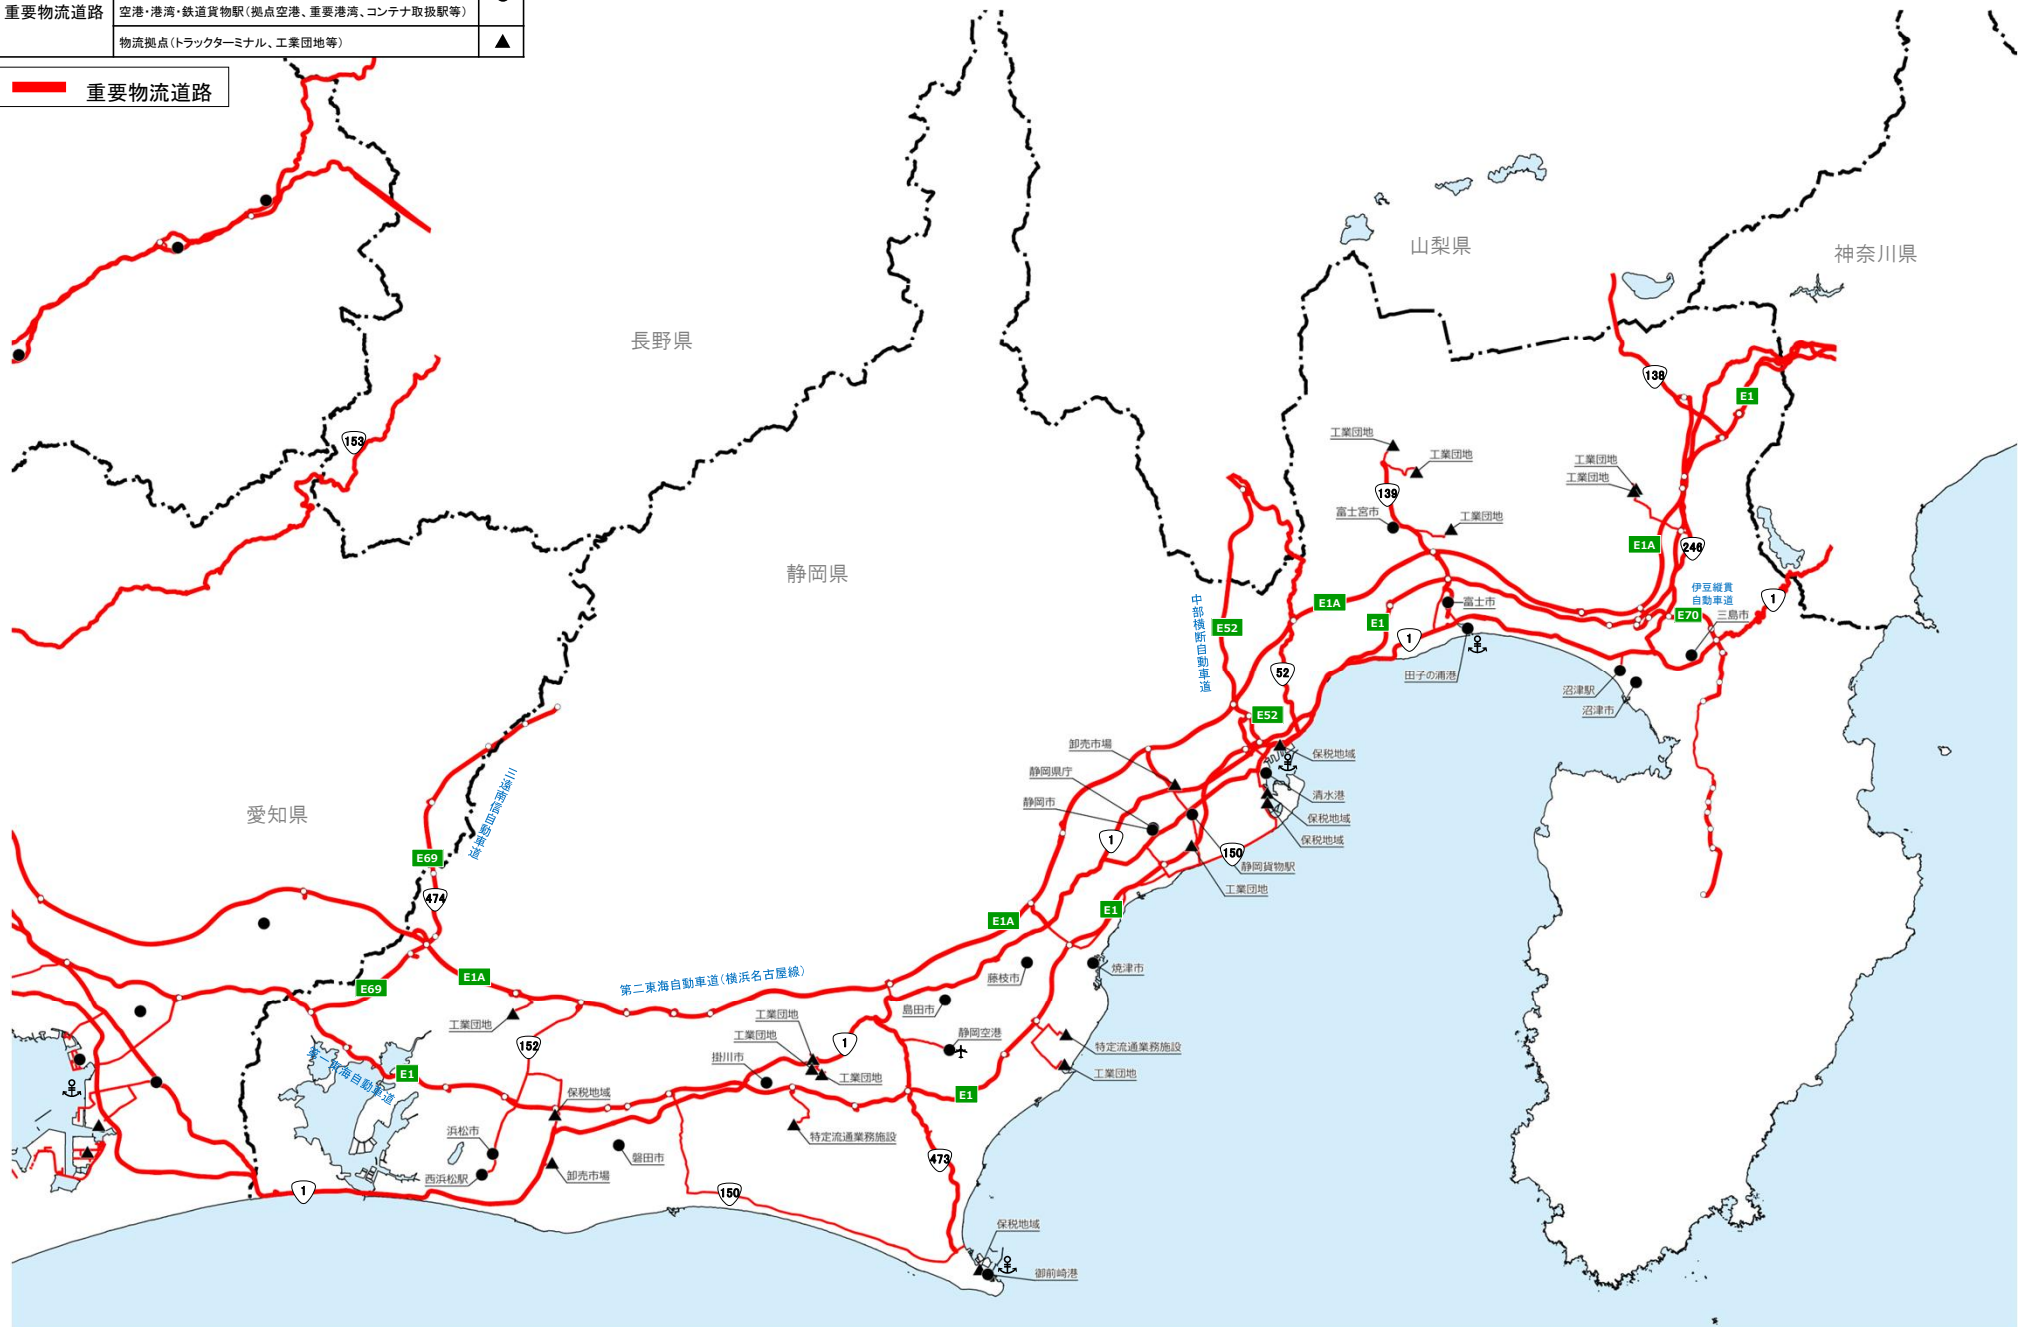

重要物流道路 供用区間【中部】

<連絡する拠点>

重要物流道路	都市(地方中核都市等)	●
	空港・港湾・鉄道貨物駅(拠点空港、重要港湾、コンテナ取扱駅等)	▲
	物流拠点(トラクターターミナル、工業団地等)	▲

重要物流道路 供用区間【岐阜県】

重要物流道路 供用区間【静岡県】

<連絡する拠点>

都市(地方中核都市等)	●
重要物流道路 空港・港湾・鉄道貨物駅(拠点空港、重要港湾、コンテナ取扱駅等)	●
物流拠点(トラックターミナル、工業団地等)	▲

重要物流道路

重要物流道路 供用区間【愛知県】

重要物流道路 供用区間【三重県】

— 重要物流道路

<連絡する拠点>

重要物流道路	<ul style="list-style-type: none"> 都市(地方中核都市等) 空港・港湾・鉄道貨物駅(拠点空港、重要港湾、コンテナ取扱駅等) 物流拠点(トラックターミナル、工業団地等) 	<ul style="list-style-type: none"> ● ▲
--------	---------------------------------------------------------------------------------------------------------------------------------------	----------------------------------------------------------------