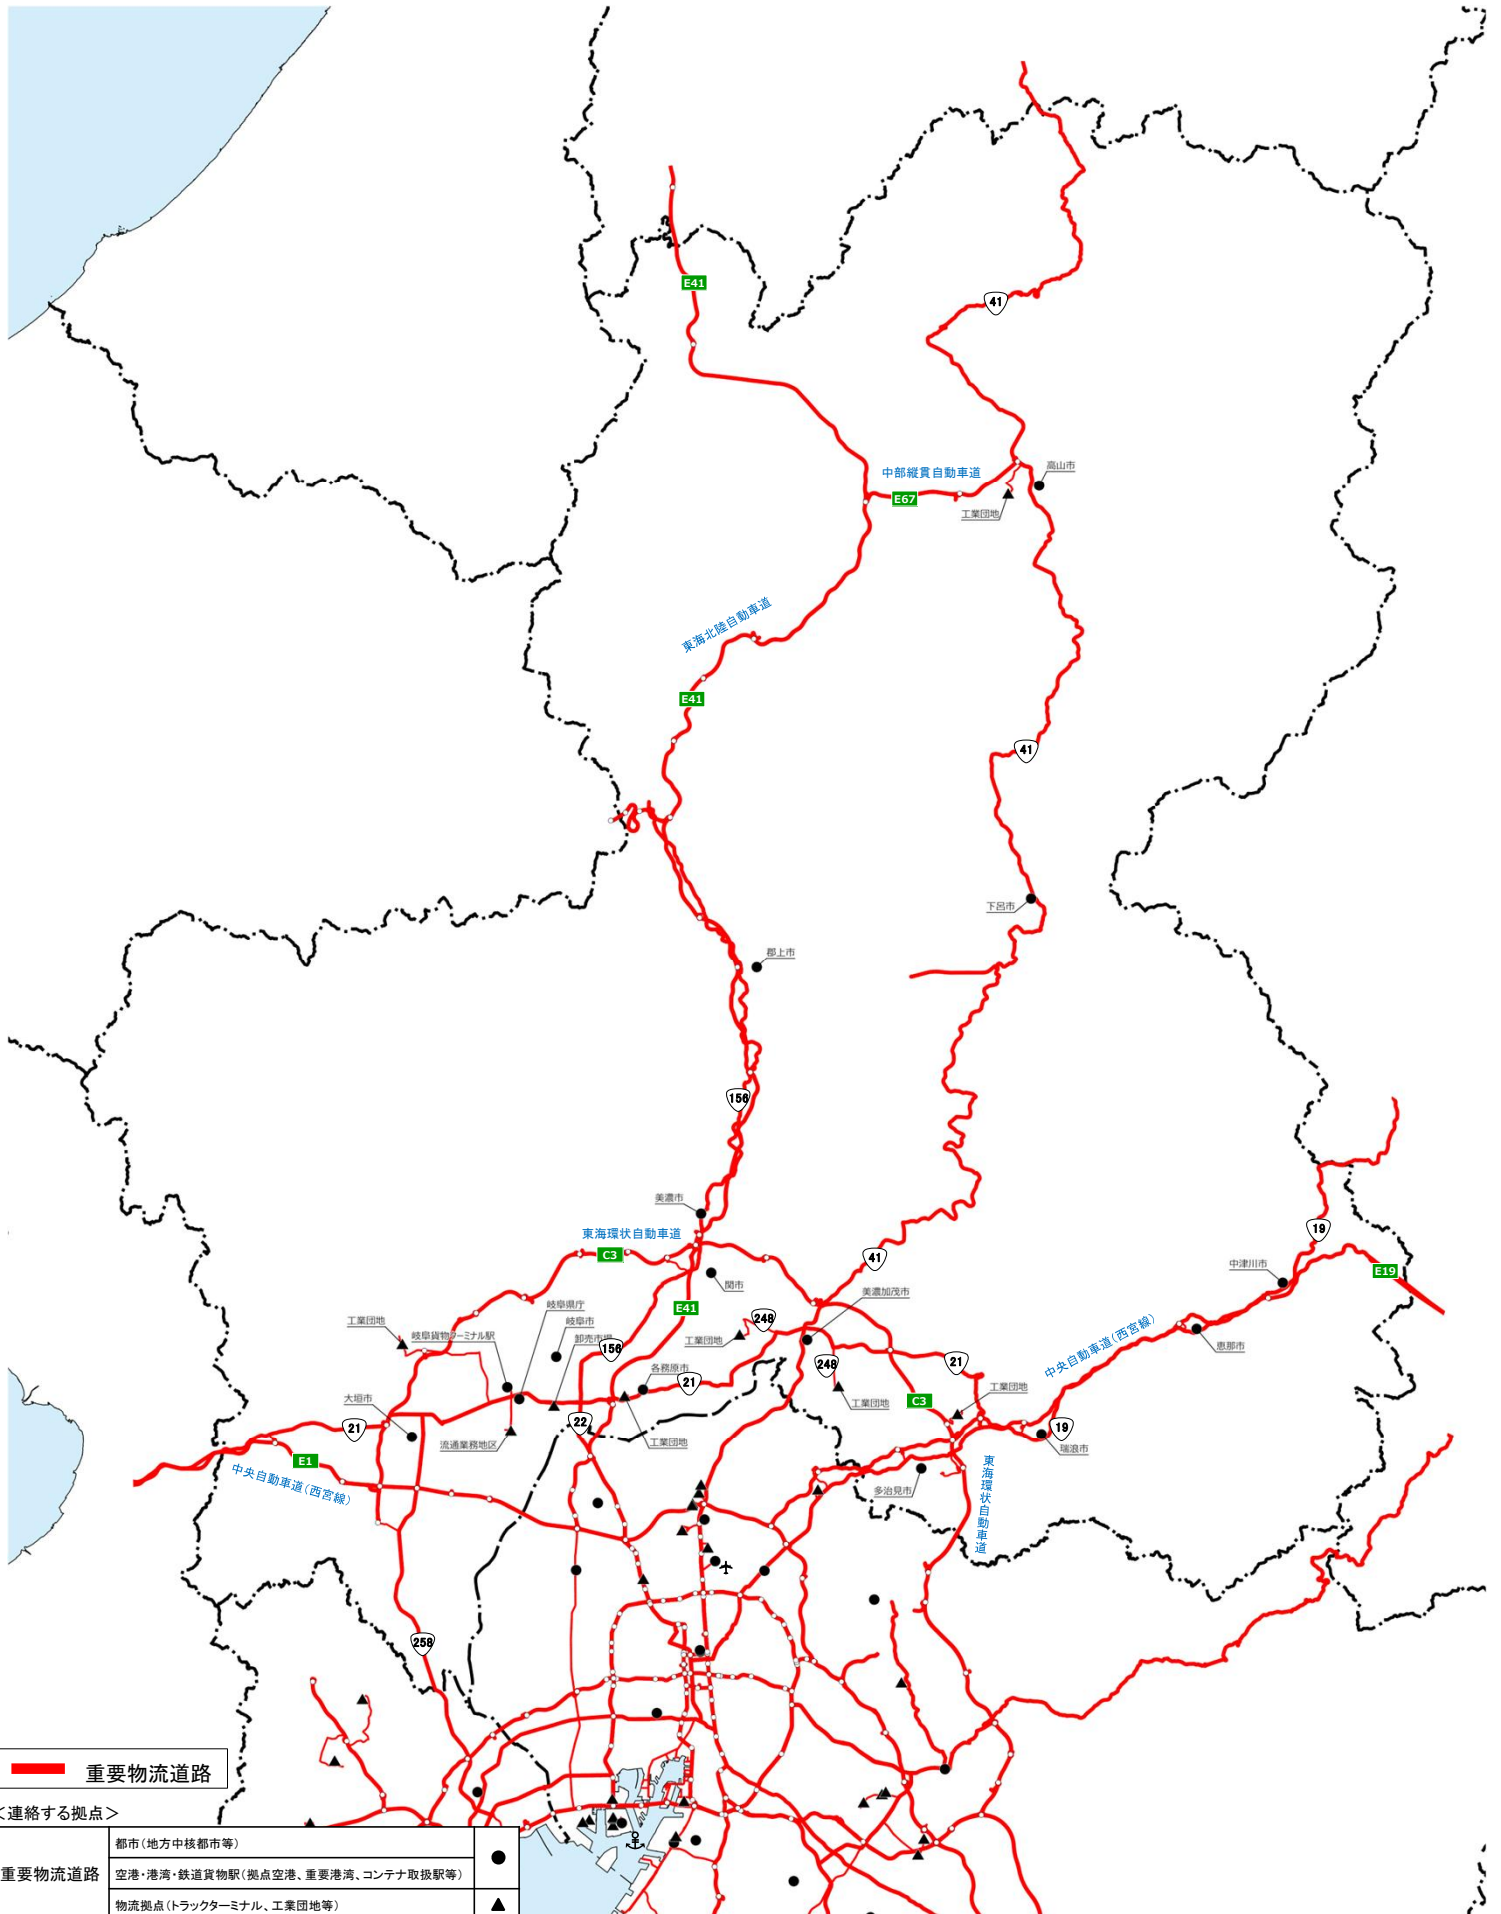

重要物流道路 供用区間【中部】

<連絡する拠点>

重要物流道路	都市(地方中核都市等)	●
	空港・港湾・鉄道貨物駅(拠点空港、重要港湾、コンテナ取扱駅等)	▲
	物流拠点(トラクターターミナル、工業団地等)	▲

重要物流道路 供用区間【岐阜県】

重要物流道路 供用区間【静岡県】

<連絡する拠点>

都市(地方中核都市等)	●
重要物流道路 空港・港湾・鉄道貨物駅(拠点空港、重要港湾、コンテナ取扱駅等)	●
物流拠点(トラックターミナル、工業団地等)	▲

重要物流道路

重要物流道路 供用区間【愛知県】

重要物流道路 供用区間【三重県】

— 重要物流道路

<連絡する拠点>

重要物流道路	<ul style="list-style-type: none"> 都市(地方中核都市等) 空港・港湾・鉄道貨物駅(拠点空港、重要港湾、コンテナ取扱駅等) 物流拠点(トラックターミナル、工業団地等) 	<ul style="list-style-type: none"> ● ▲
--------	---------------------------------------------------------------------------------------------------------------------------------------	----------------------------------------------------------------