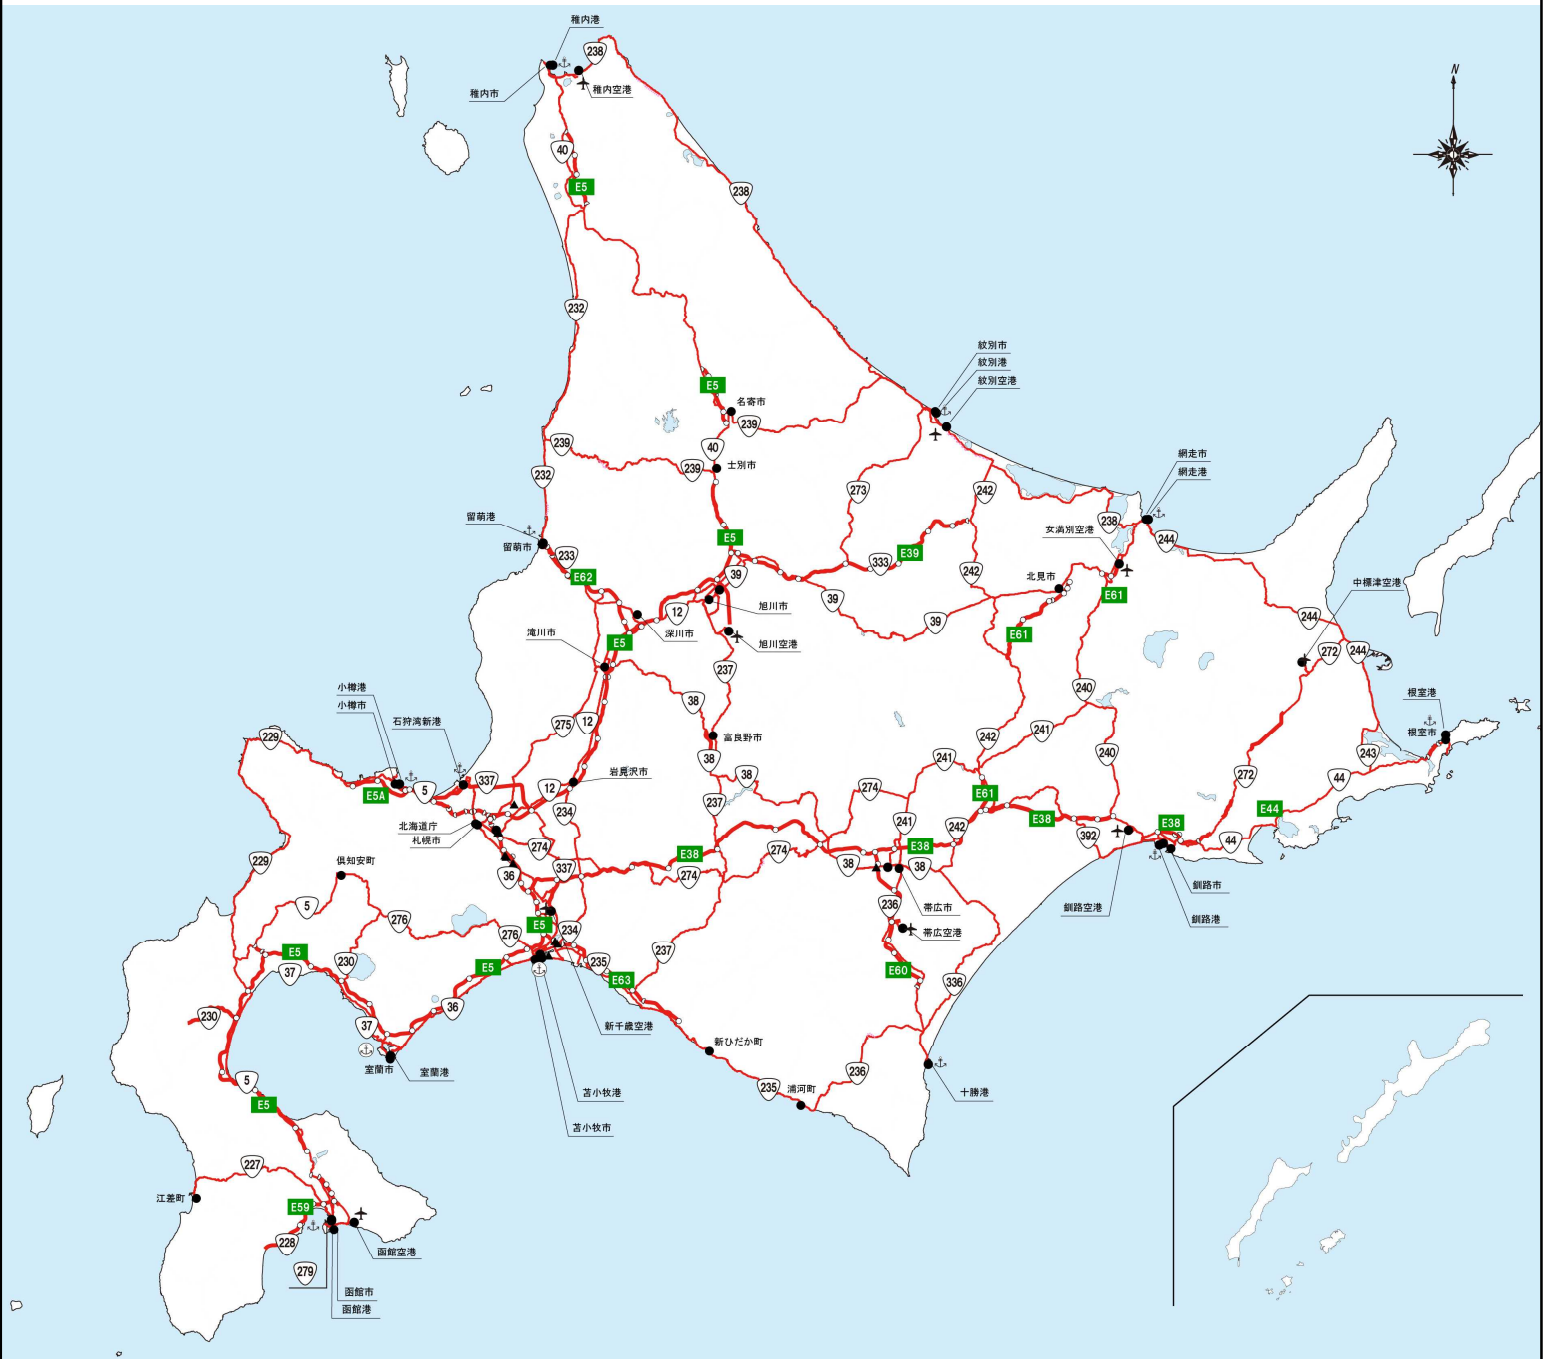

重要物流道路 供用区間【北海道】

重要物流道路

<連絡する拠点>

重要物流道路	都市(地方中核都市等)	●
	空港・港湾・鉄道貨物駅(拠点空港、重要港湾、コンテナ取扱駅等)	▲
	物流拠点(トラックターミナル、工業団地等)	▲