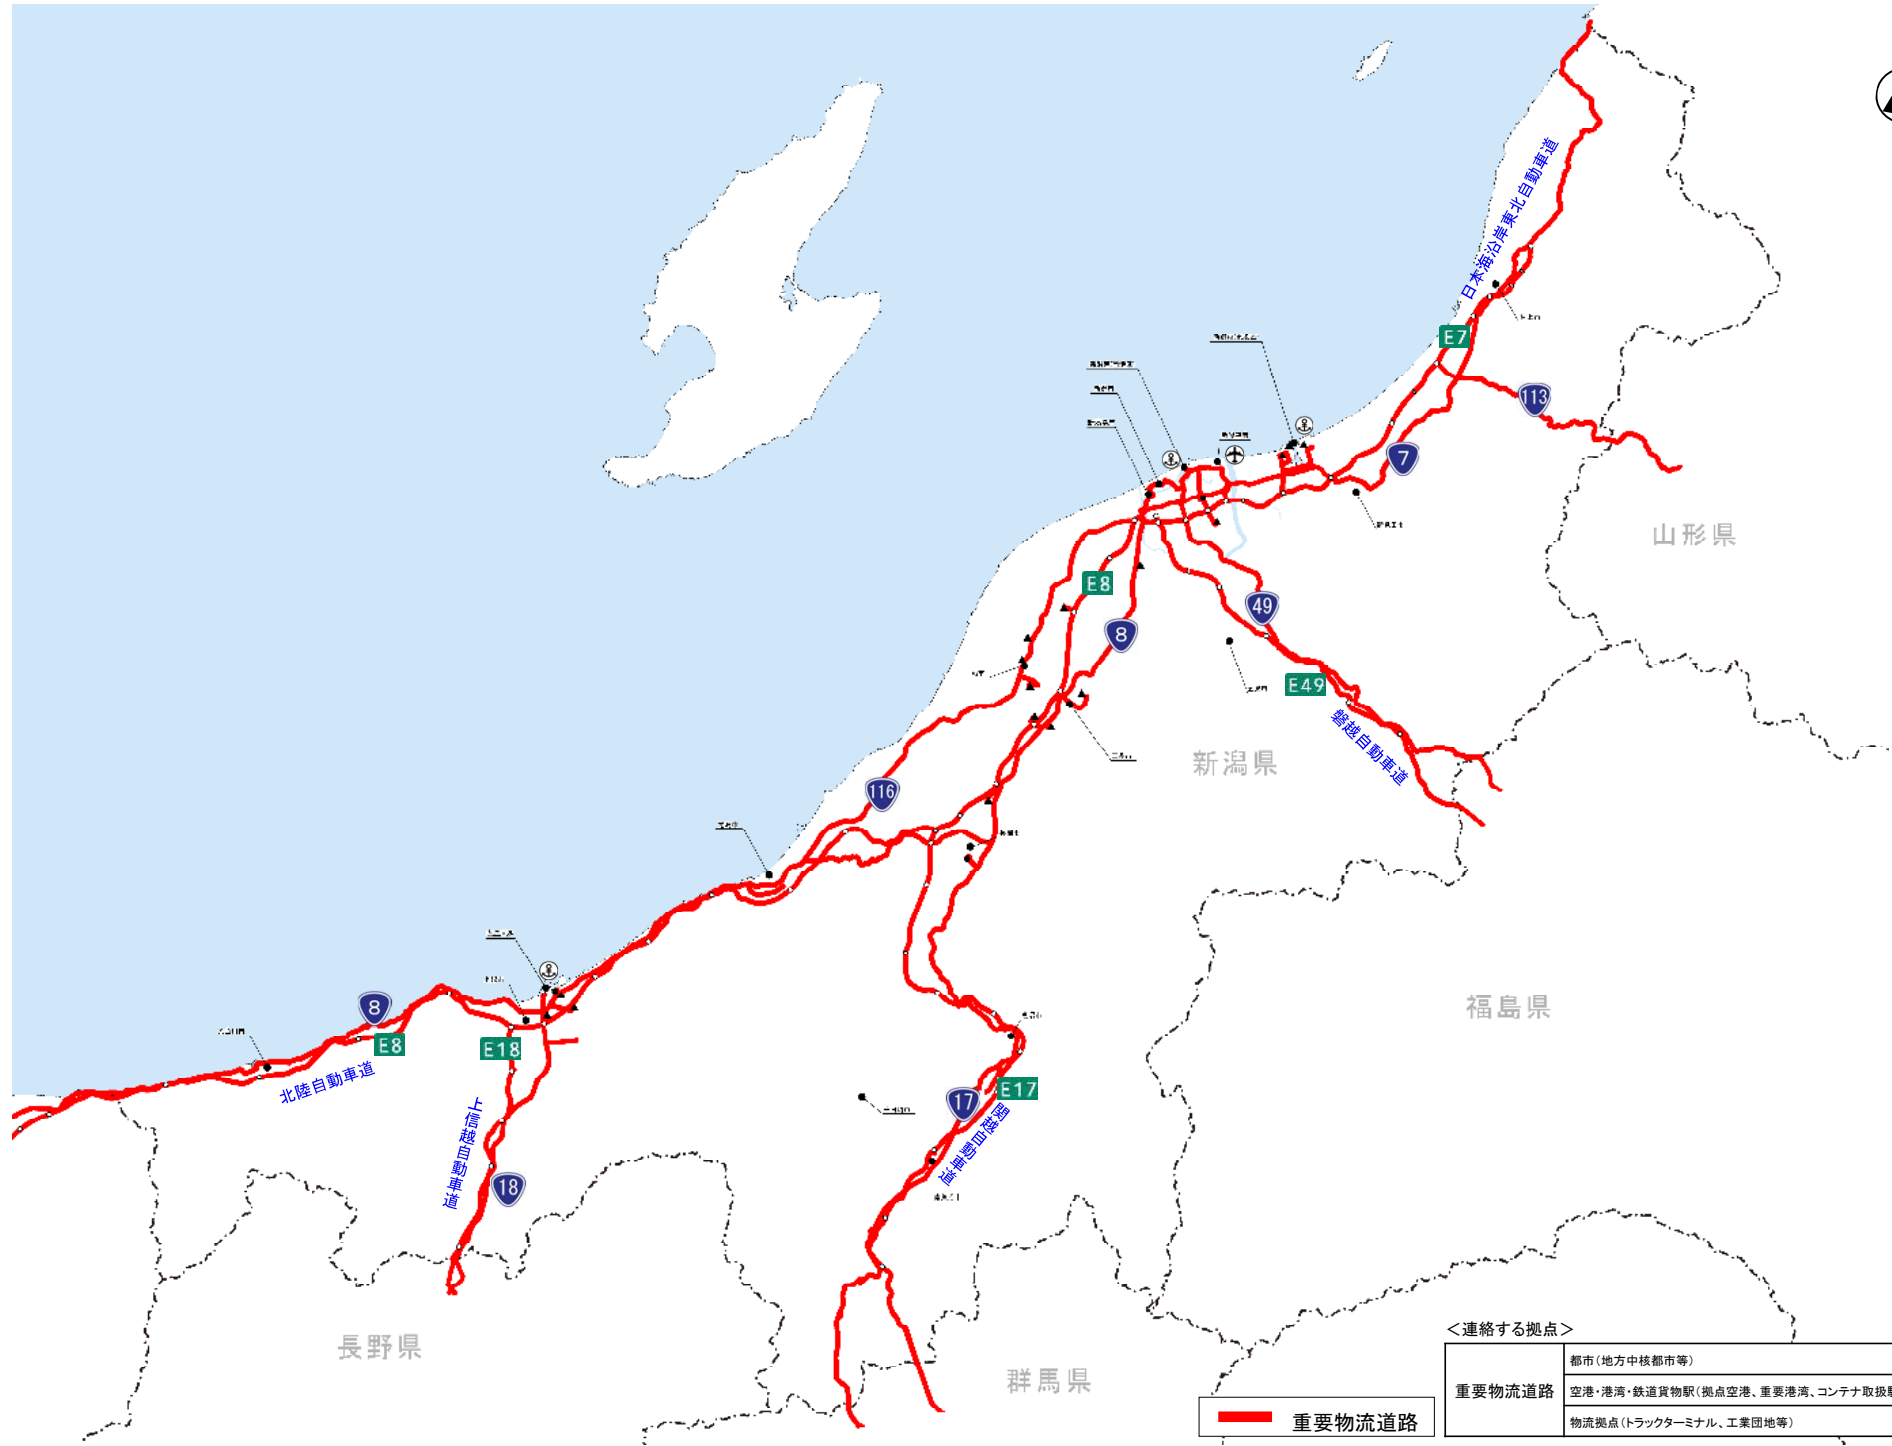

重要物流道路 供用区間【新潟県】

< 連絡する拠点 >

重要物流道路	都市(地方中核都市等)	●
	空港・港湾・鉄道貨物駅(拠点空港、重要港湾、コンテナ取扱駅等)	▲
	物流拠点(トラックターミナル、工業団地等)	▲

— 重要物流道路

重要物流道路 供用区間【富山県】

<連絡する拠点>

重要物流道路	都市(地方中核都市等)	●
	空港・港湾・鉄道貨物駅(拠点空港、重要港湾、コンテナ取扱駅等)	▲
	物流拠点(トラックターミナル、工業団地等)	▲

重要物流道路

重要物流道路 供用区間【石川県】

— 重要物流道路

<連絡する拠点>

重要物流道路	都市（地方中核都市等）	●
	空港・港湾・鉄道貨物駅（拠点空港、重要港湾、コンテナ取扱駅等）	▲
	物流拠点（トラックターミナル、工業団地等）	▲