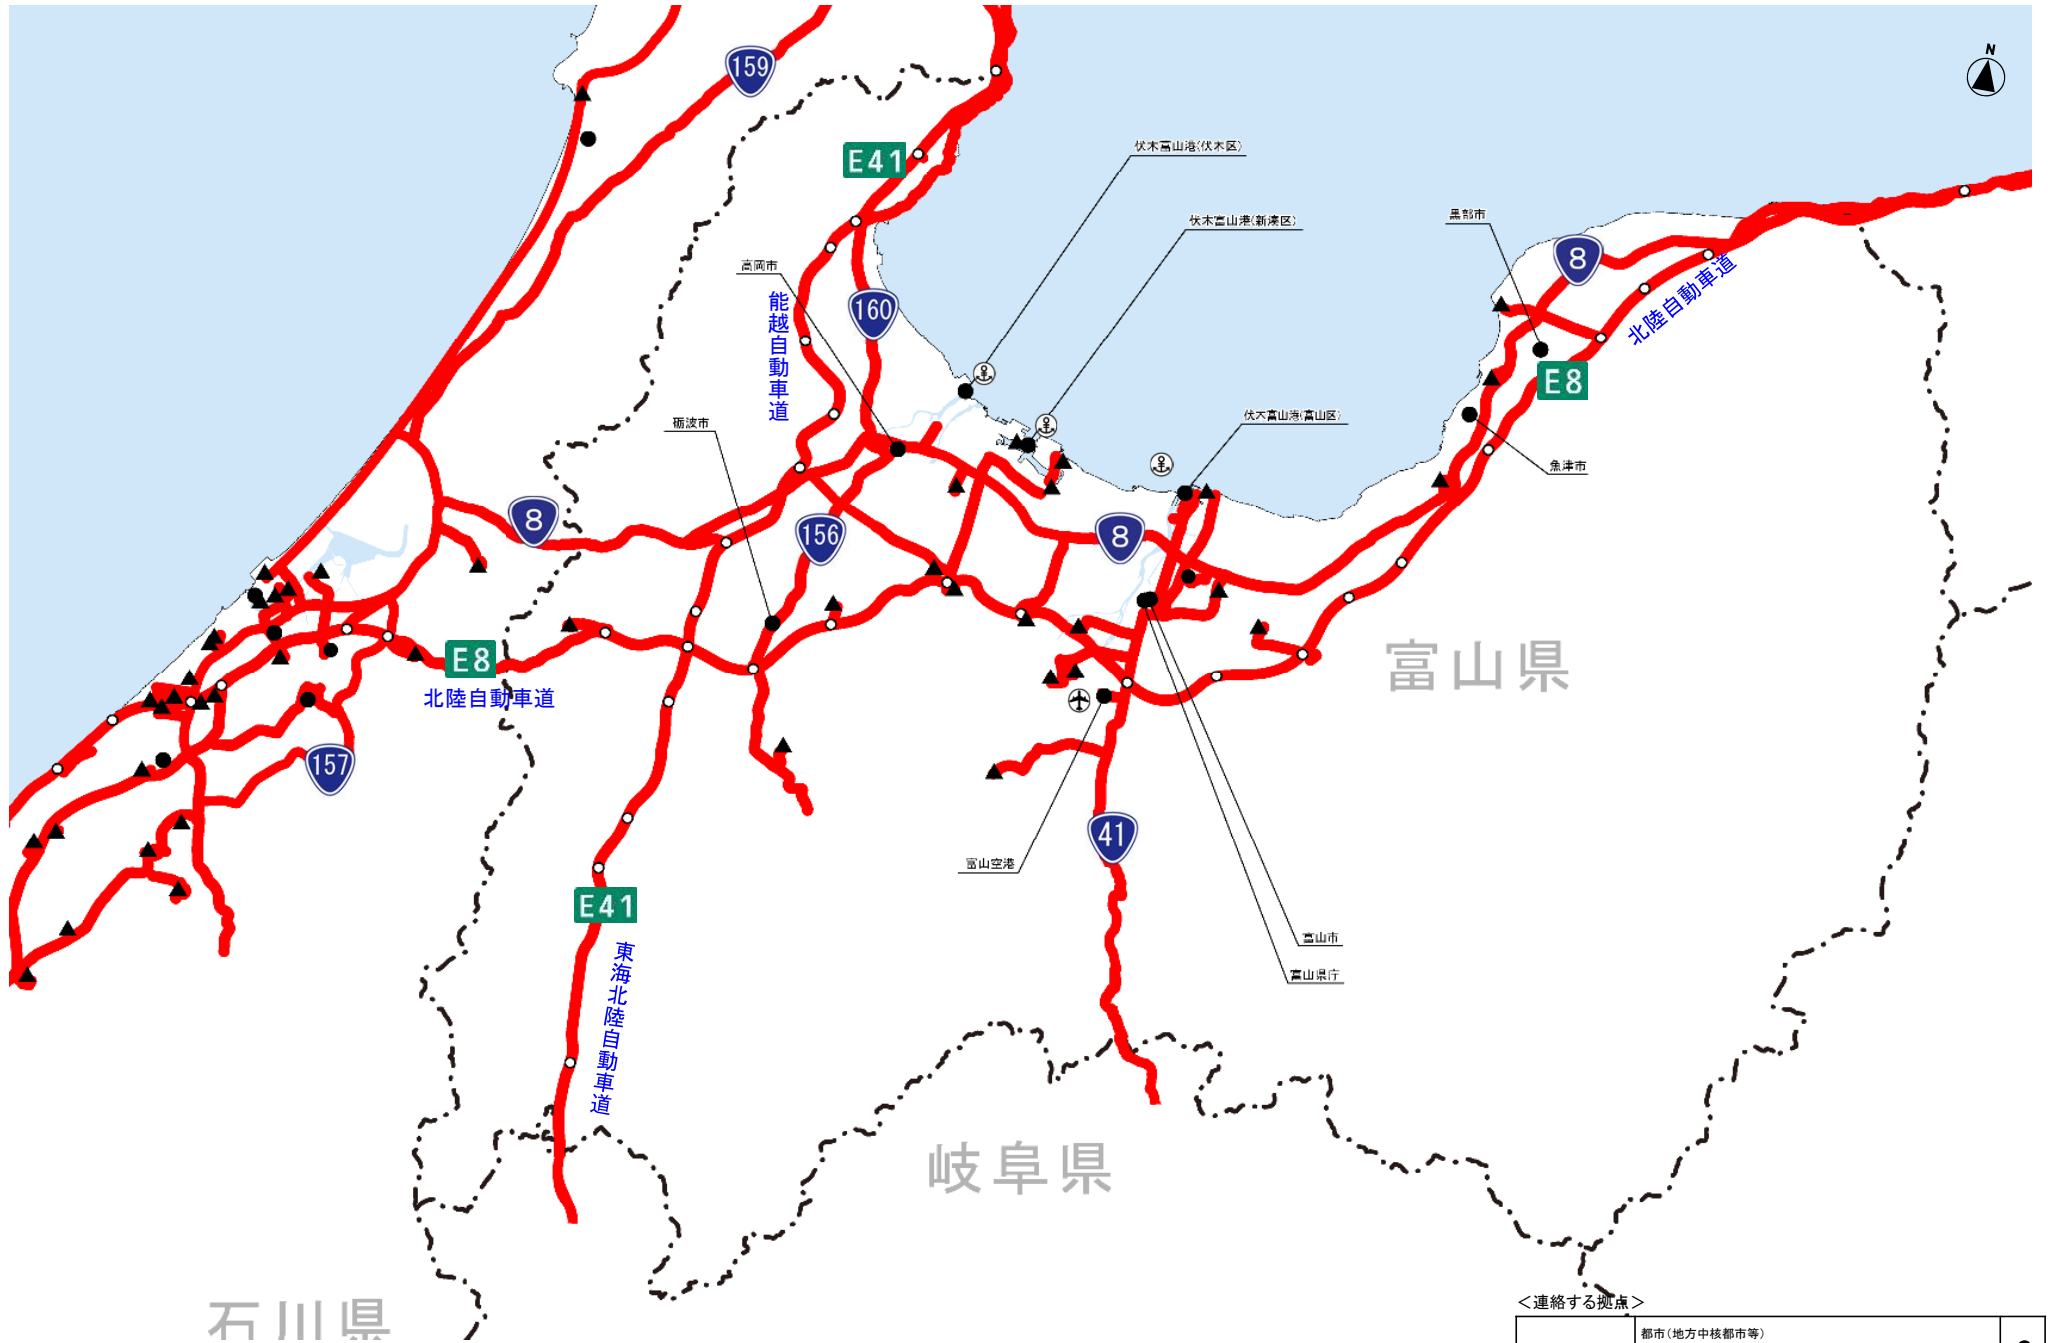

重要物流道路 供用区間【新潟県】

< 連絡する拠点 >

重要物流道路	都市(地方中核都市等)	●
	空港・港湾・鉄道貨物駅(拠点空港、重要港湾、コンテナ取扱駅等)	▲
	物流拠点(トラックターミナル、工業団地等)	▲

— 重要物流道路

重要物流道路 供用区間【富山県】

<連絡する拠点>

重要物流道路	都市(地方中核都市等)	●
	空港・港湾・鉄道貨物駅(拠点空港、重要港湾、コンテナ取扱駅等)	▲
	物流拠点(トラックターミナル、工業団地等)	▲

重要物流道路

重要物流道路 供用区間【石川県】

— 重要物流道路

<連絡する拠点>

重要物流道路	都市（地方中核都市等）	●
	空港・港湾・鉄道貨物駅（拠点空港、重要港湾、コンテナ取扱駅等）	▲
	物流拠点（トラックターミナル、工業団地等）	▲