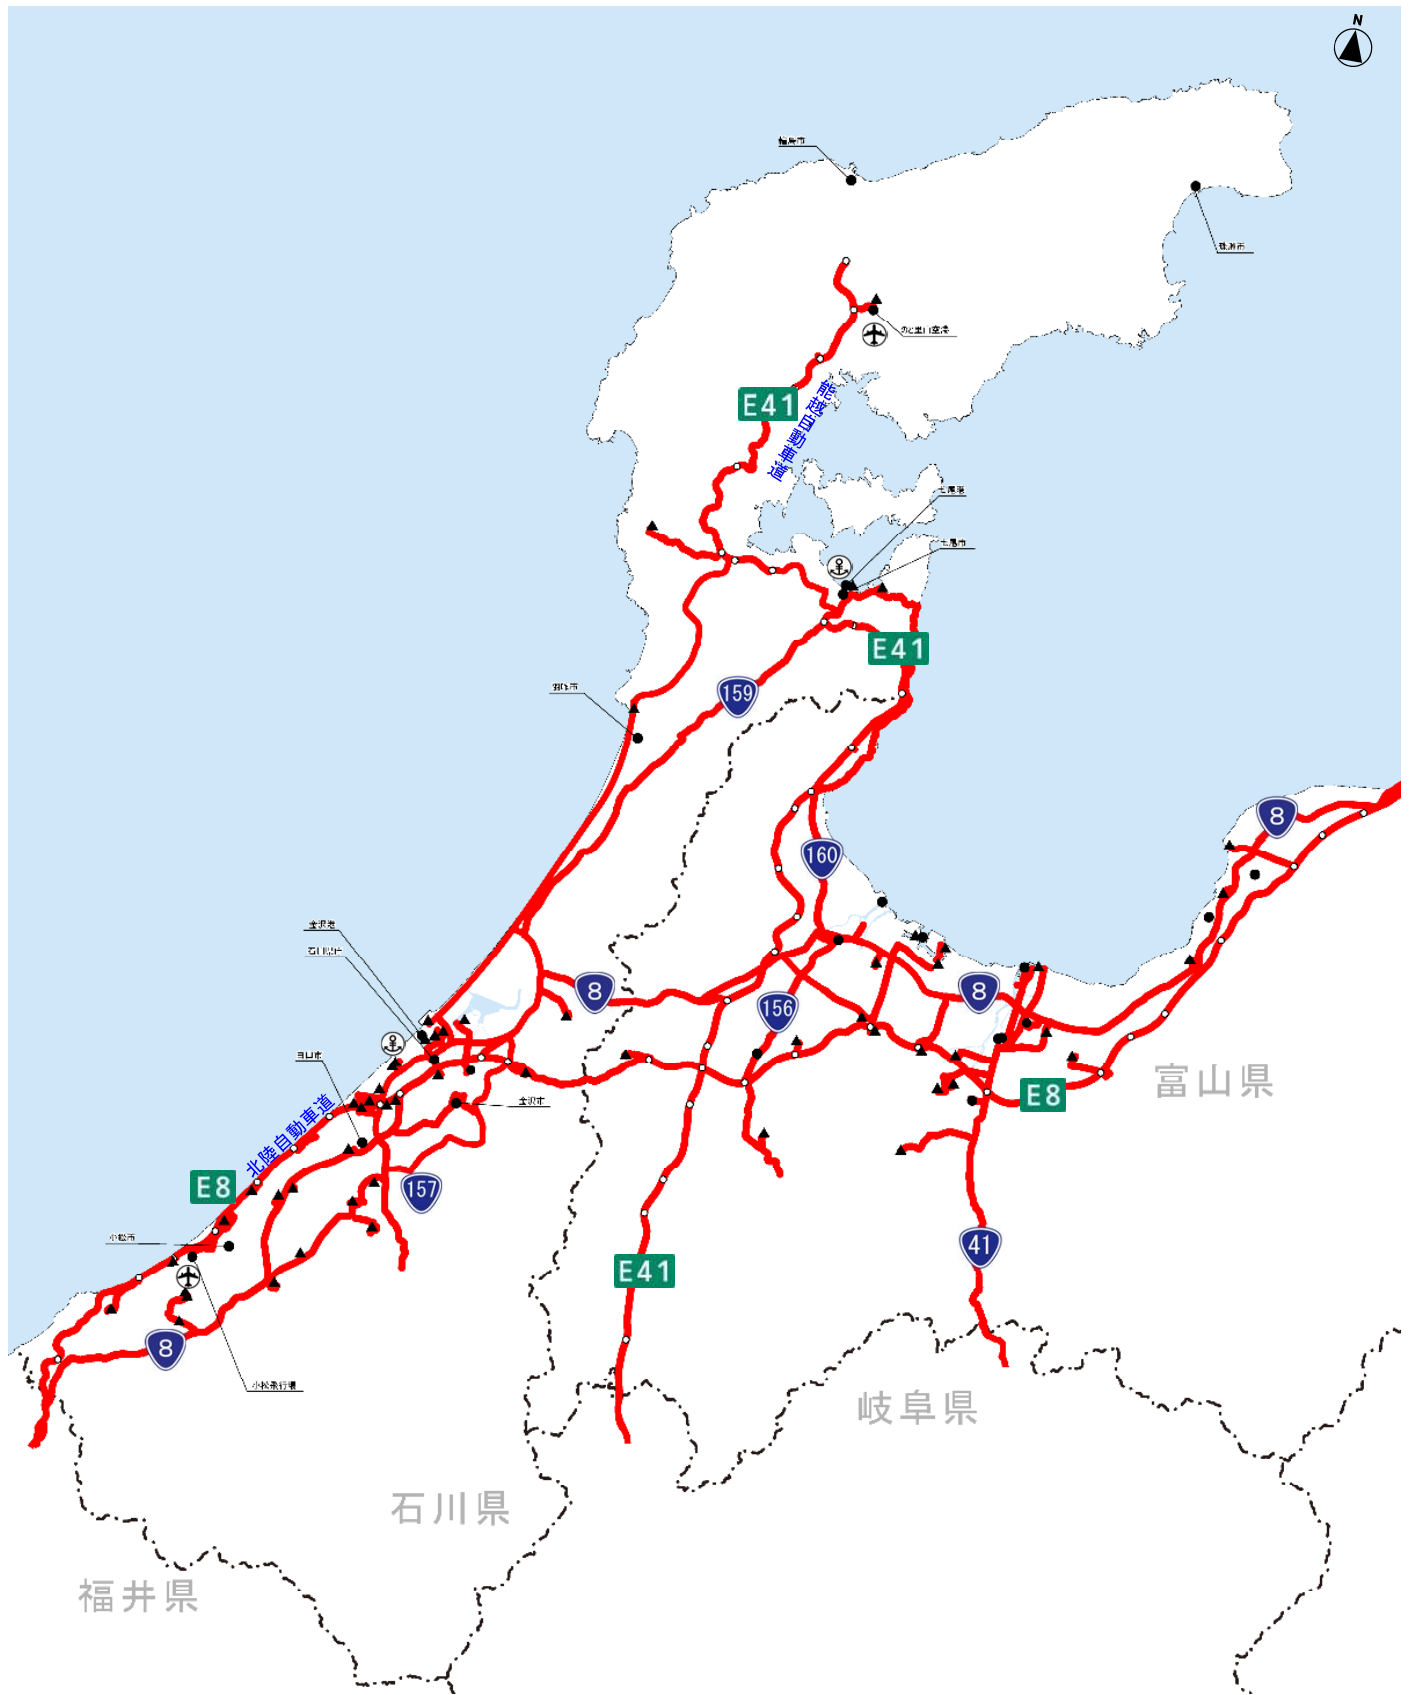

重要物流道路 供用区間【新潟県】

< 連絡する拠点 >

重要物流道路	都市(地方中核都市等)	●
	空港・港湾・鉄道貨物駅(拠点空港、重要港湾、コンテナ取扱駅等)	▲
	物流拠点(トラックターミナル、工業団地等)	▲

— 重要物流道路

重要物流道路 供用区間【富山県】

<連絡する拠点>

重要物流道路	都市(地方中核都市等)	●
	空港・港湾・鉄道貨物駅(拠点空港、重要港湾、コンテナ取扱駅等)	▲
	物流拠点(トラックターミナル、工業団地等)	▲

重要物流道路

重要物流道路 供用区間【石川県】

— 重要物流道路

<連絡する拠点>

重要物流道路	都市（地方中核都市等）	●
	空港・港湾・鉄道貨物駅（拠点空港、重要港湾、コンテナ取扱駅等）	▲
	物流拠点（トラックターミナル、工業団地等）	▲