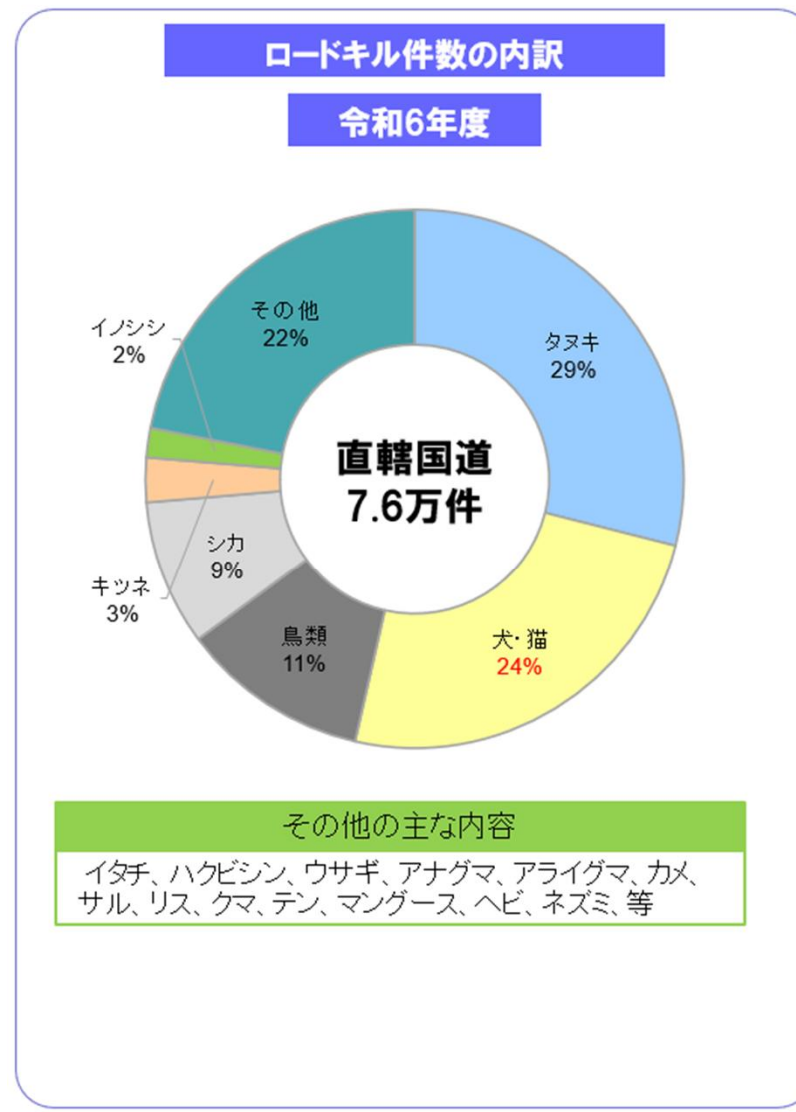

「落下物処理・動物死骸処理件数(直轄国道分)」の正誤表

誤

正

令和8年6月 3日訂正

(出典)道路局調べ

(出典)道路局調べ