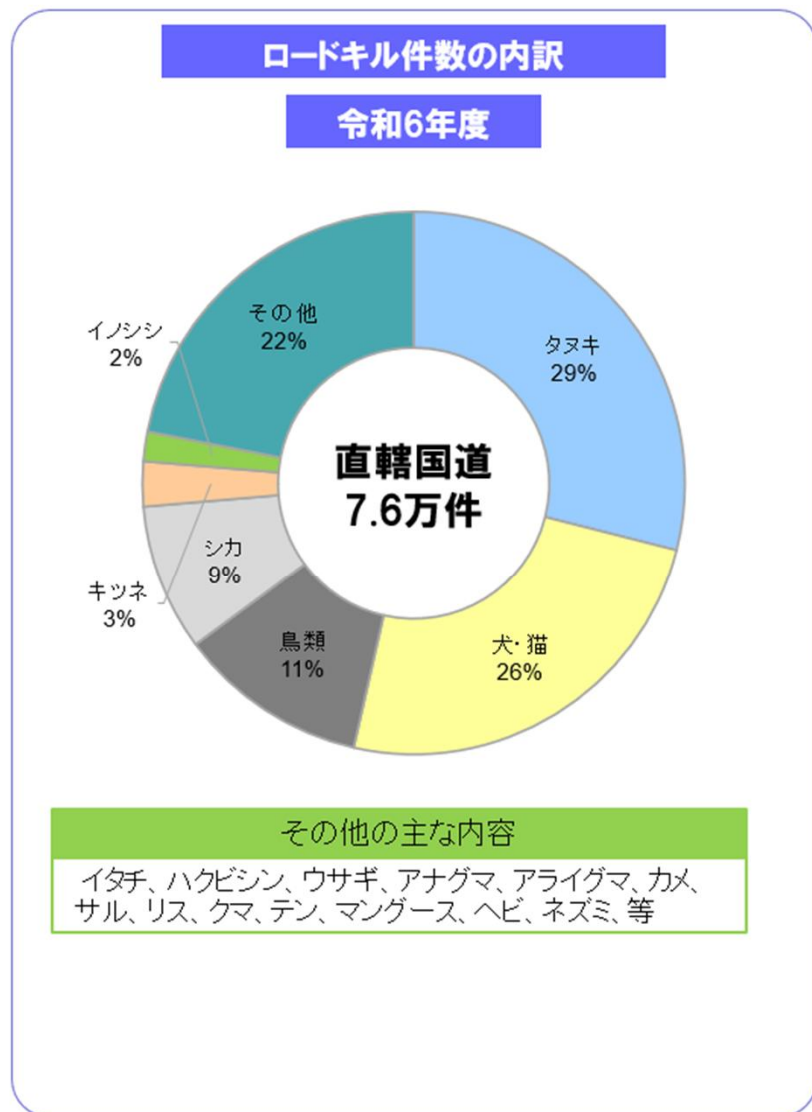

「落下物処理・動物死骸処理件数(直轄国道分)」の正誤表

誤

正

令和8年6月 3日訂正

(出典)道路局調べ

(出典)道路局調べ