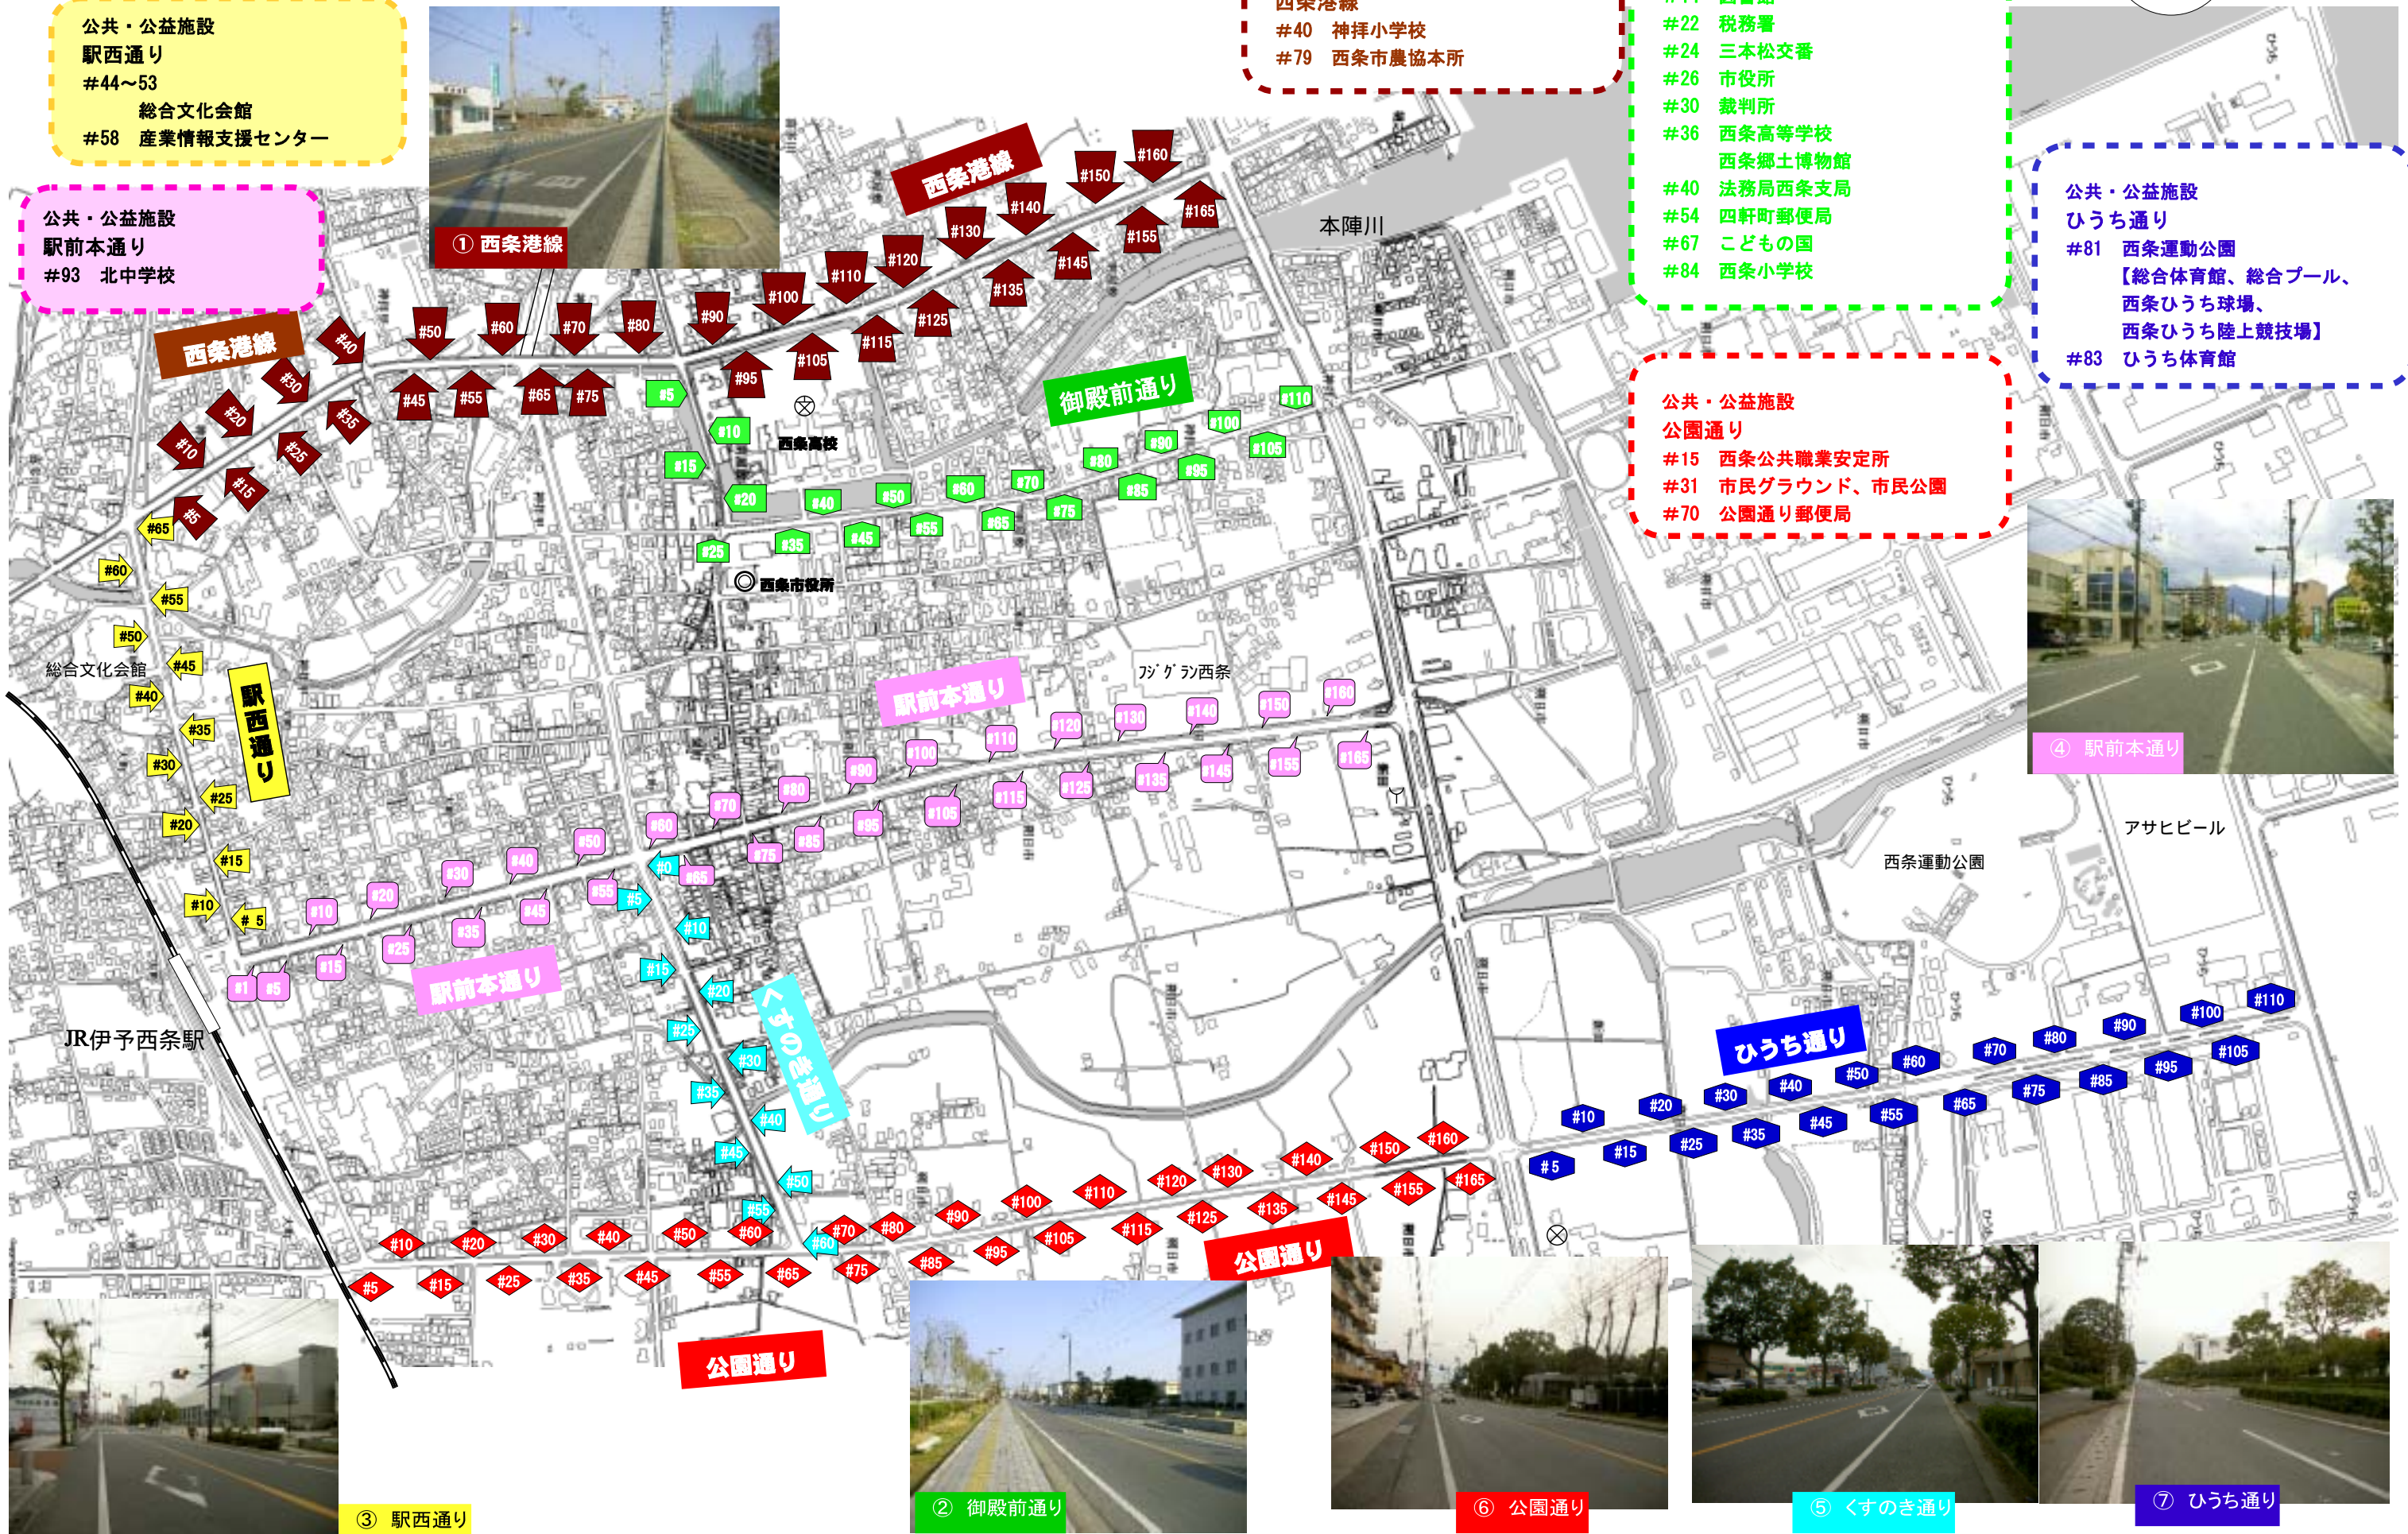

# JR伊予西条駅前周辺地区 通り名マップ

- 公共・公益施設  
 駅西通り  
 #44~53  
 総合文化会館  
 #58 産業情報支援センター

- 公共・公益施設  
 駅前本通り  
 #93 北中学校

- 公共・公益施設  
 西条港線  
 #40 神拝小学校  
 #79 西条市農協本所

- 公共・公益施設  
 御殿前通り  
 #14 図書館  
 #22 税務署  
 #24 三本松交番  
 #26 市役所  
 #30 裁判所  
 #36 西条高等学校  
 西条郷土博物館  
 #40 法務局西条支局  
 #54 四軒町郵便局  
 #67 こどもの国  
 #84 西条小学校

- 公共・公益施設  
 ひうち通り  
 #81 西条運動公園  
 【総合体育館、総合プール、  
 西条ひうち球場、  
 西条ひうち陸上競技場】  
 #83 ひうち体育館

- 公共・公益施設  
 公園通り  
 #15 西条公共職業安定所  
 #31 市民グラウンド、市民公園  
 #70 公園通り郵便局

③ 駅西通り

② 御殿前通り

⑥ 公園通り

⑤ くすのき通り

⑦ ひうち通り