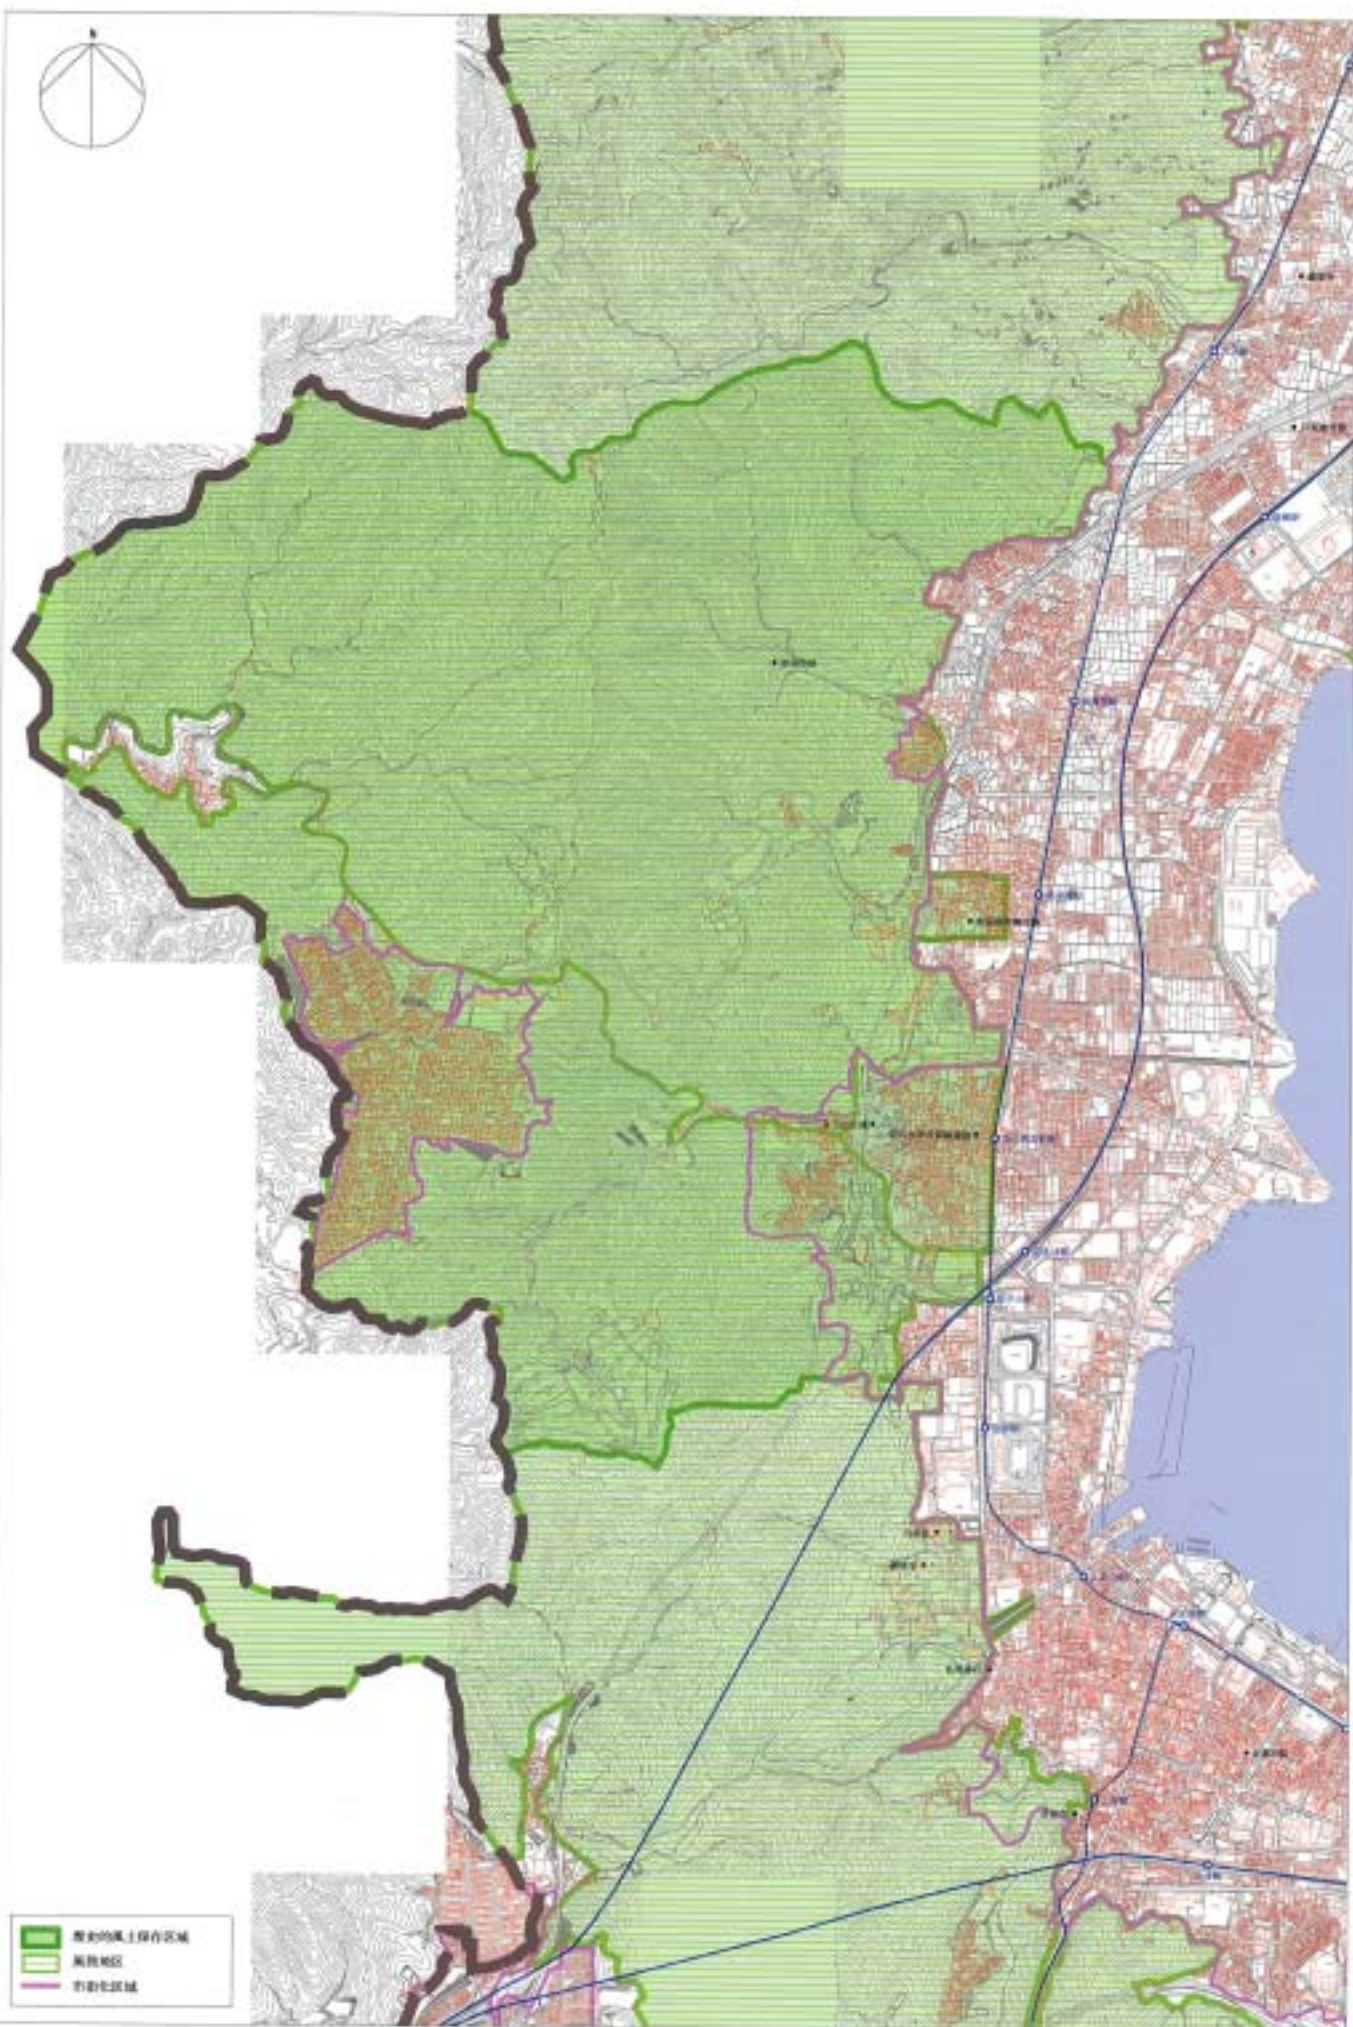

大津市歴史的風土保存区域指定（案）総括図

（ 1 / 5 0,000 ）

大津市歴史的風土保存区域指定（案）地区別図

（ 1 / 2 0,000 ）

比叡山・坂本地区

近江大津京跡地区

音羽山地区

園城寺地区

石山寺地区

1:50000

比叻山·坡本地区

1:20000

石山寺地区

1:20000