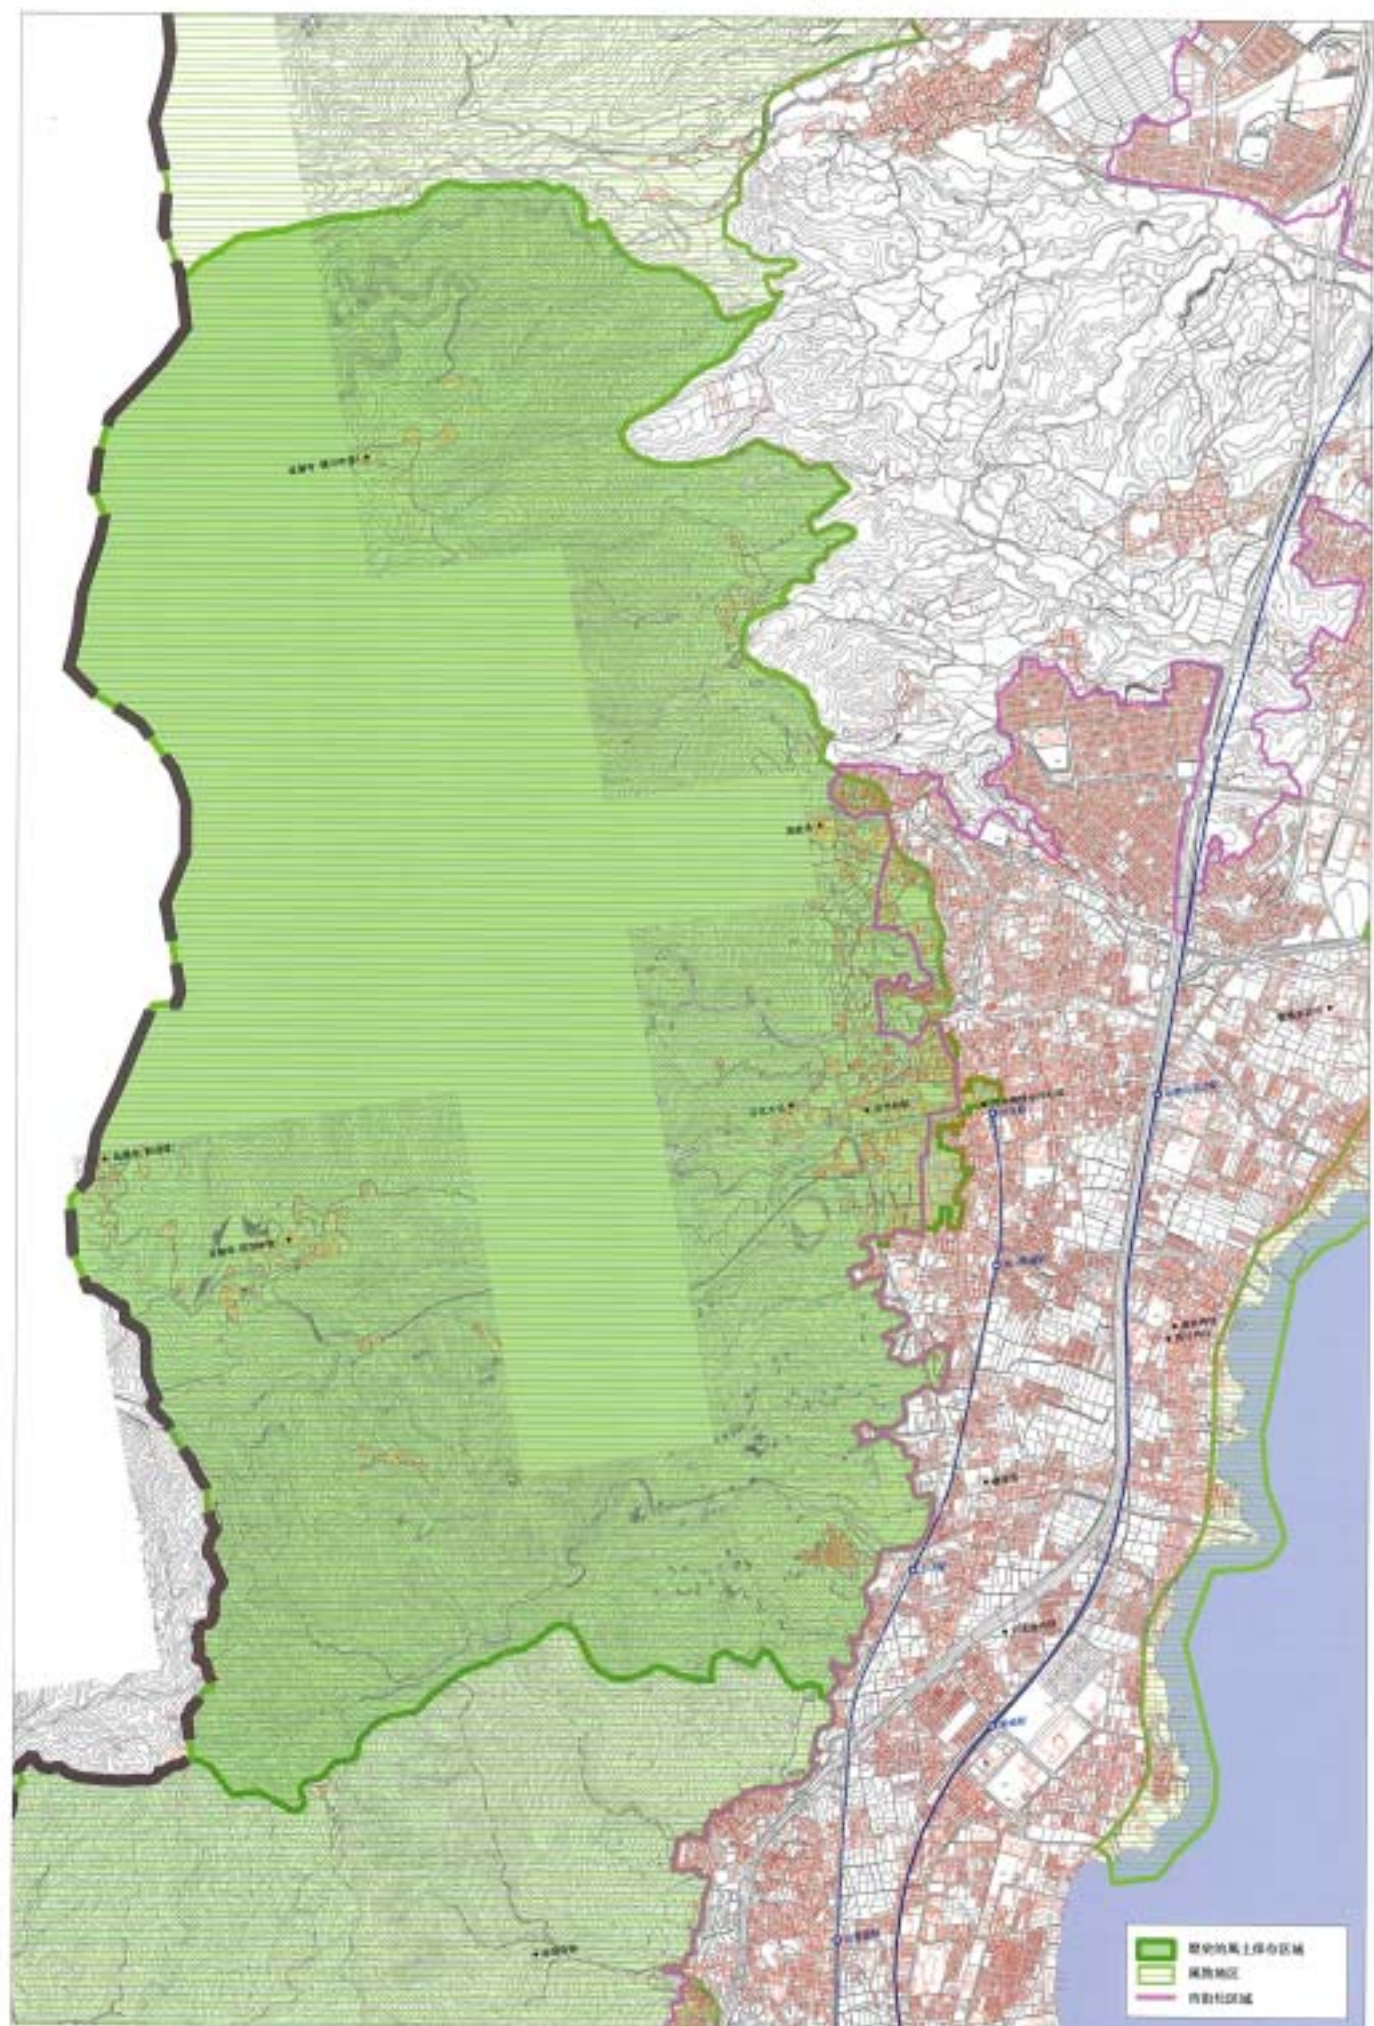

大津市歴史的風土保存区域指定（案）総括図

（ 1 / 5 0,000 ）

大津市歴史的風土保存区域指定（案）地区別図

（ 1 / 2 0,000 ）

比叡山・坂本地区

近江大津京跡地区

音羽山地区

園城寺地区

石山寺地区

1:50000

比叻山·坡本地区

1:20000

石山寺地区

1:20000