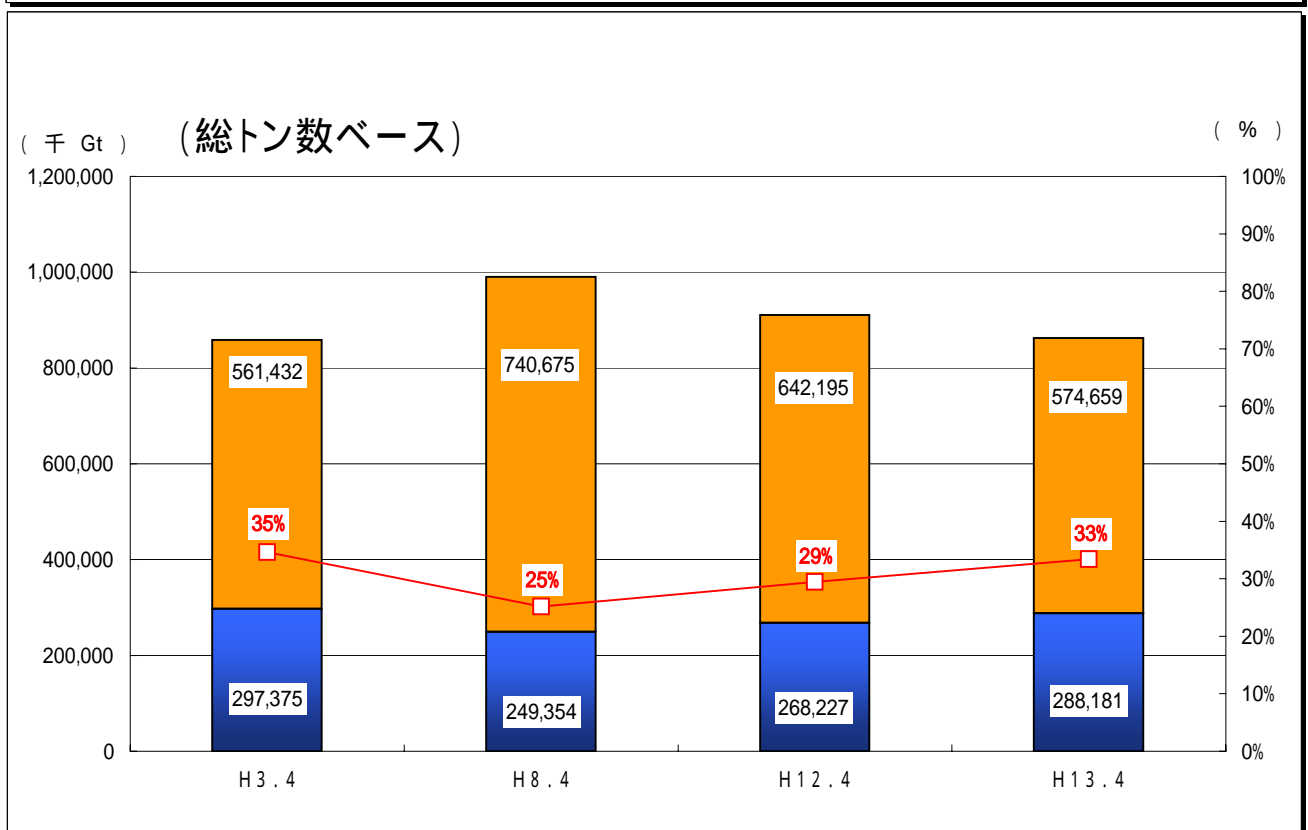

老朽船の推移(フェリー)

注: 船齢11歳以上を老朽船とした。
 離島航路就航船を除いた
 出典: 国内旅客課「旅客航路事業現況表」