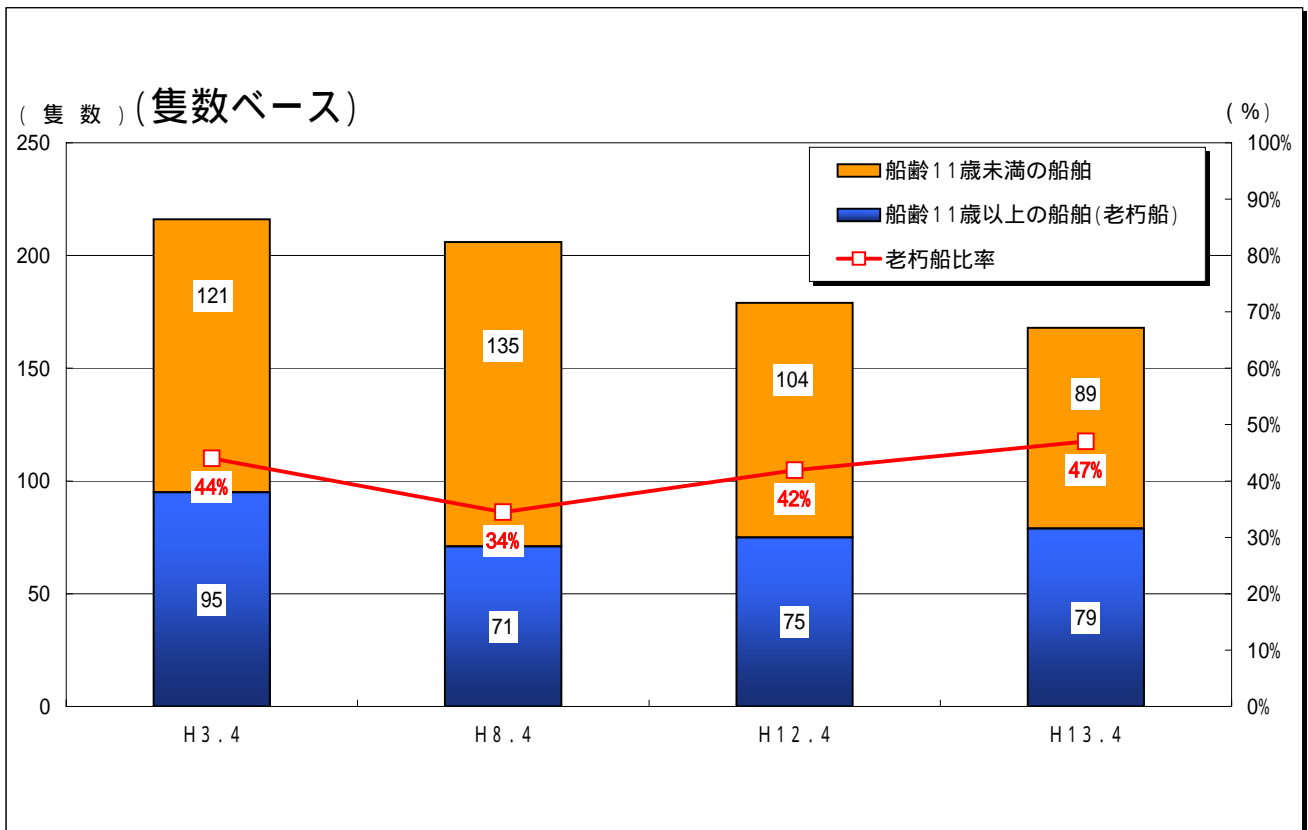

老朽船の推移(フェリー)

注: 船齢11歳以上を老朽船とした。
 離島航路就航船を除いた
 出典: 国内旅客課「旅客航路事業現況表」