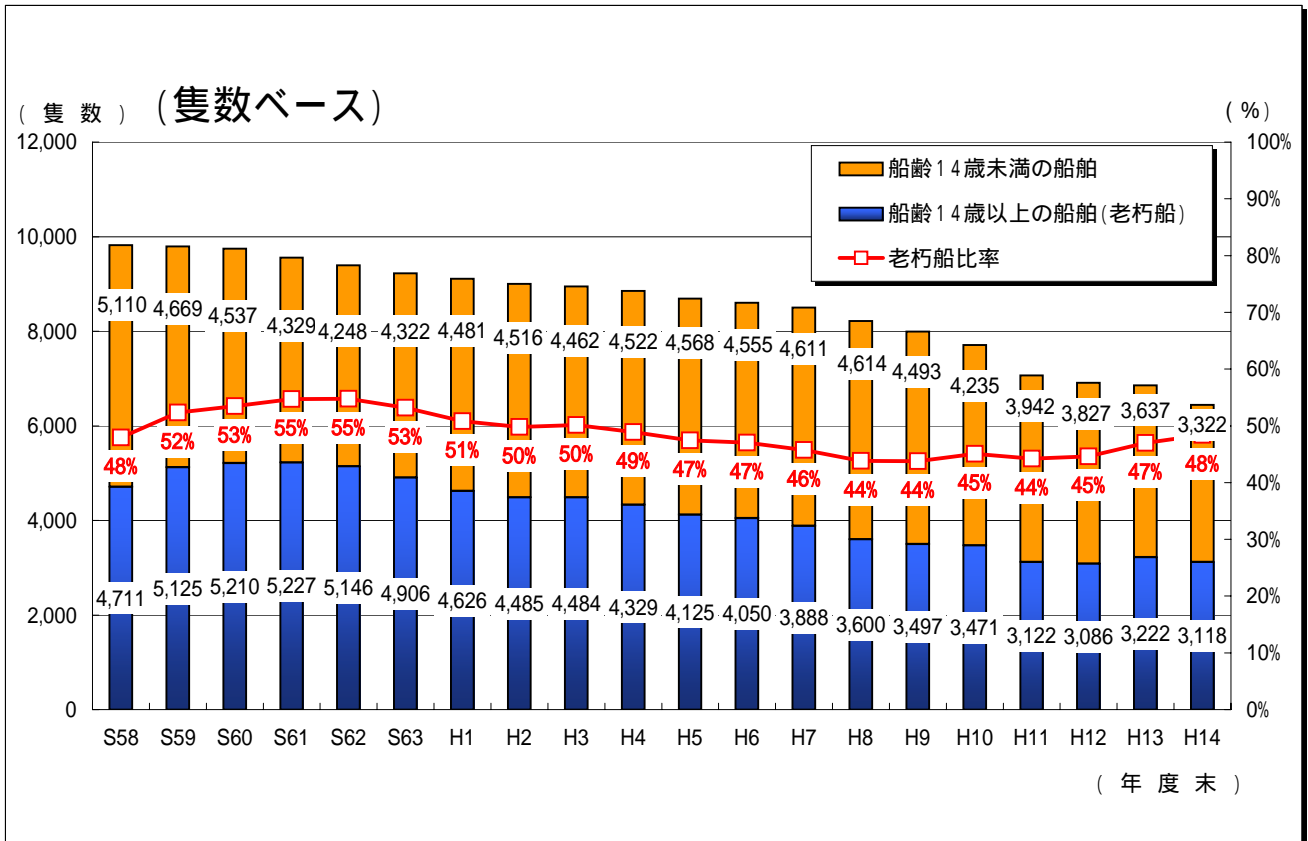

老朽船の推移(内航船舶)

注: 船齢不詳船を除く。
海事局国内貨物課調べ