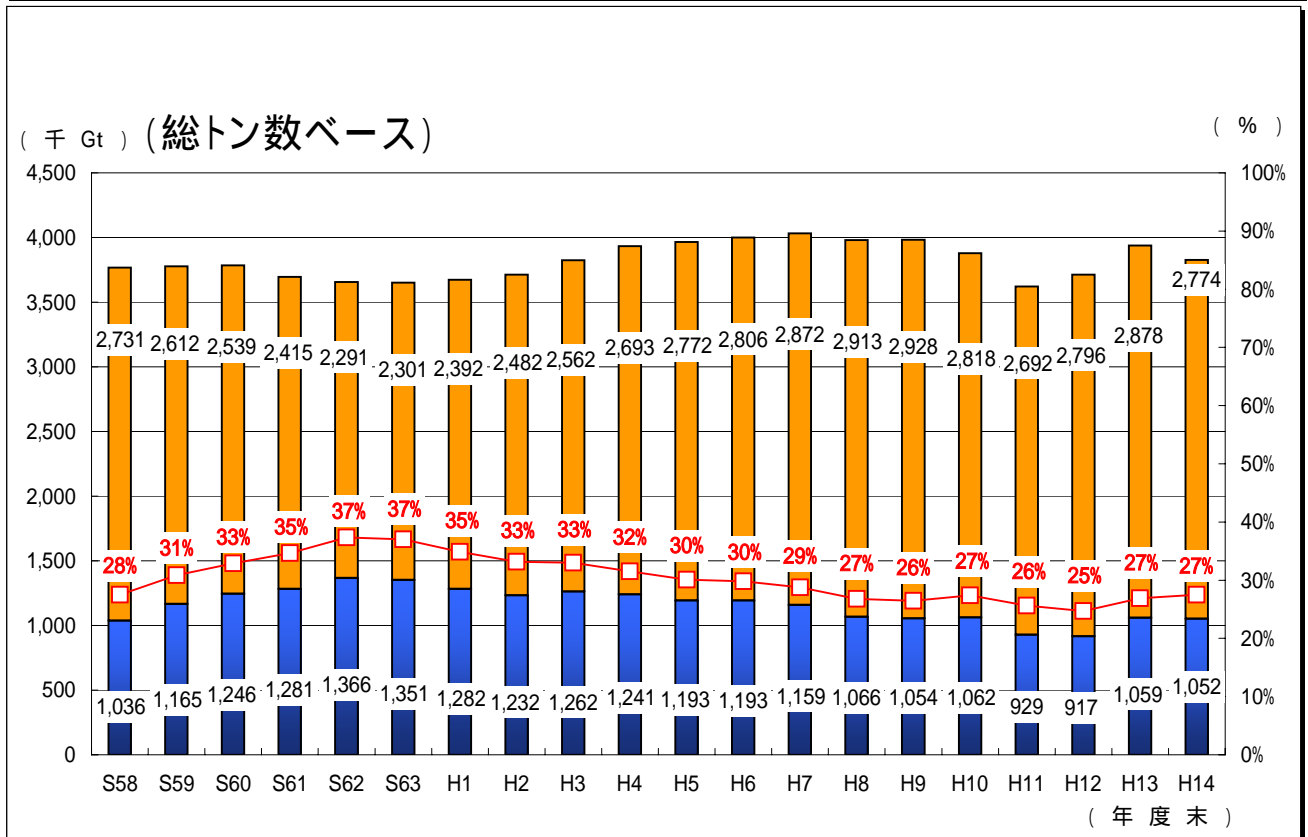

老朽船の推移(内航船舶)

注: 船齢不詳船を除く。
海事局国内貨物課調べ