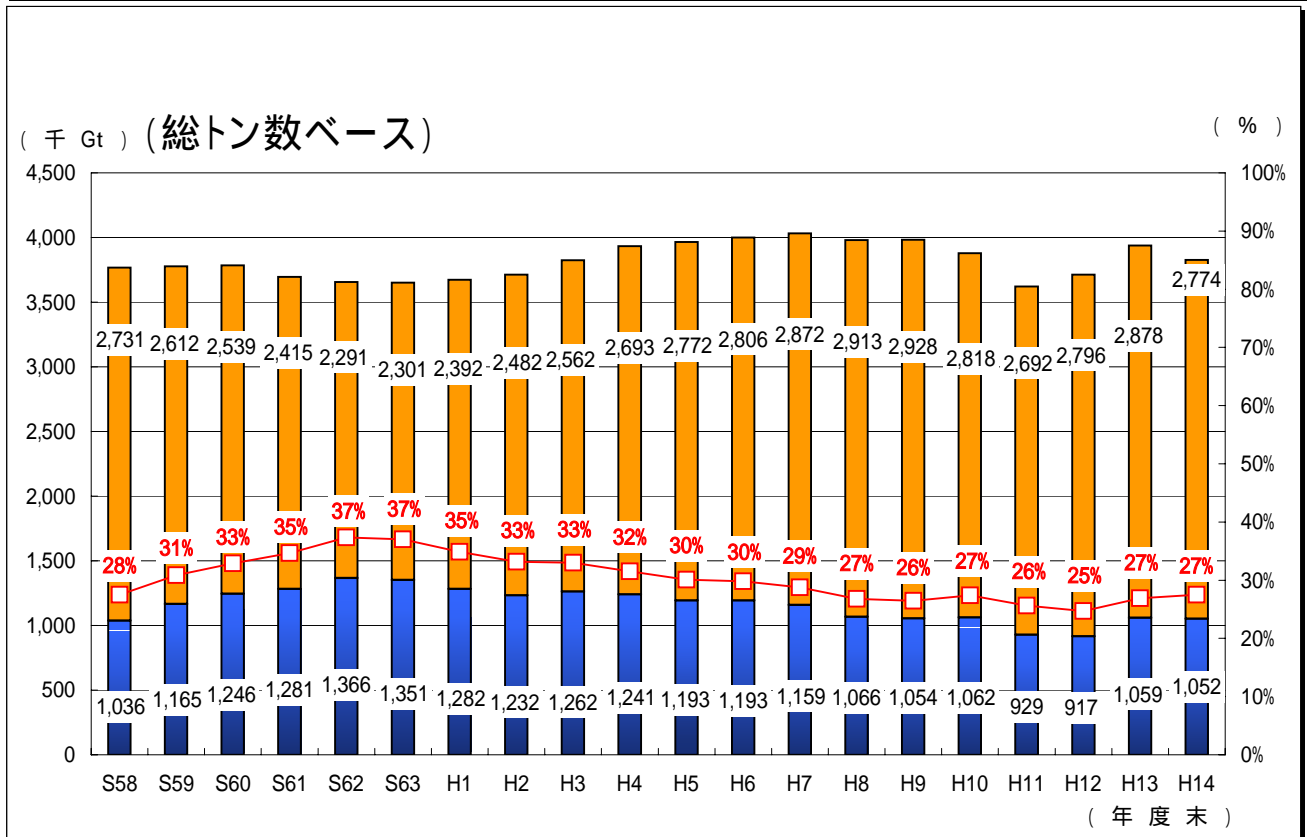

# 老朽船の推移(内航船舶)

注: 船齢不詳船を除く。  
海事局国内貨物課調べ