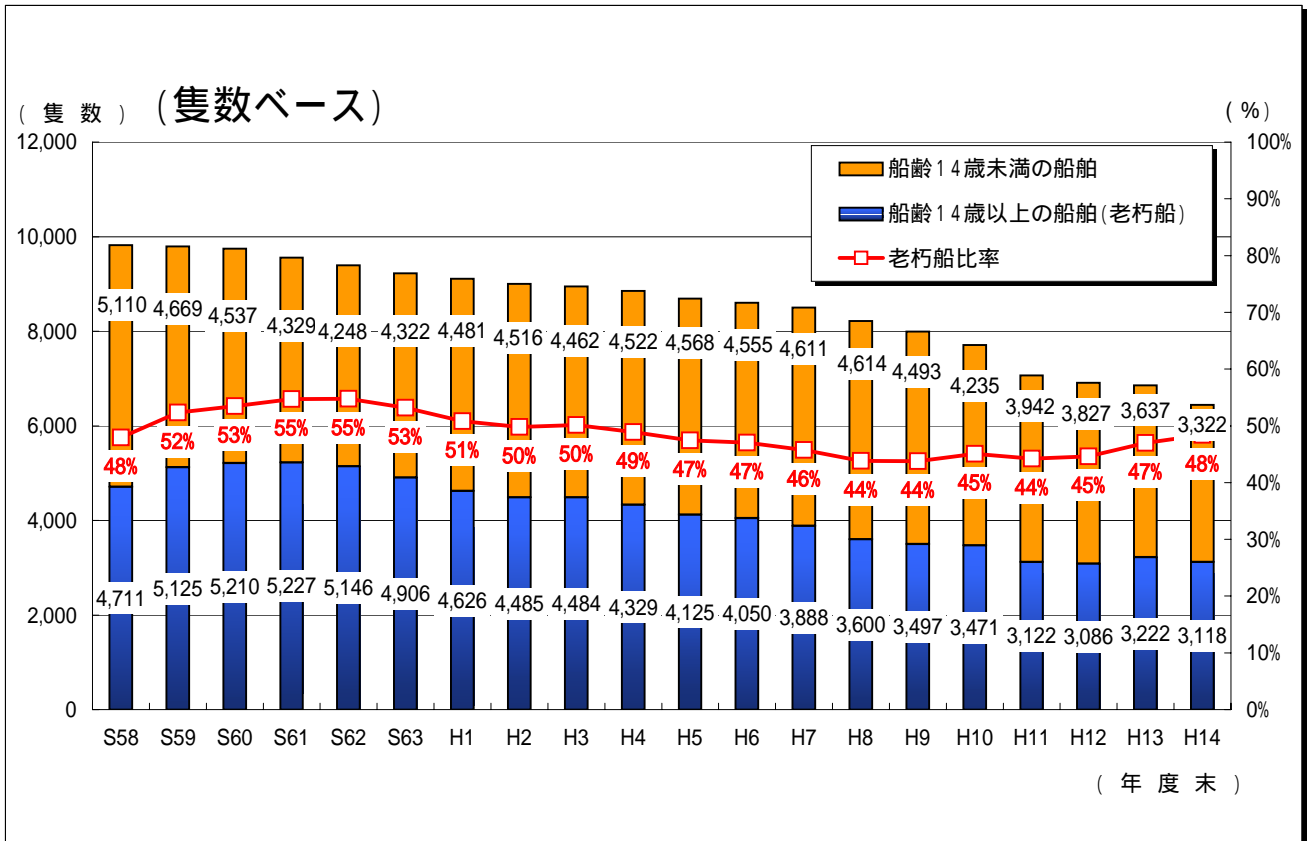

# 老朽船の推移(内航船舶)

注: 船齢不詳船を除く。  
海事局国内貨物課調べ