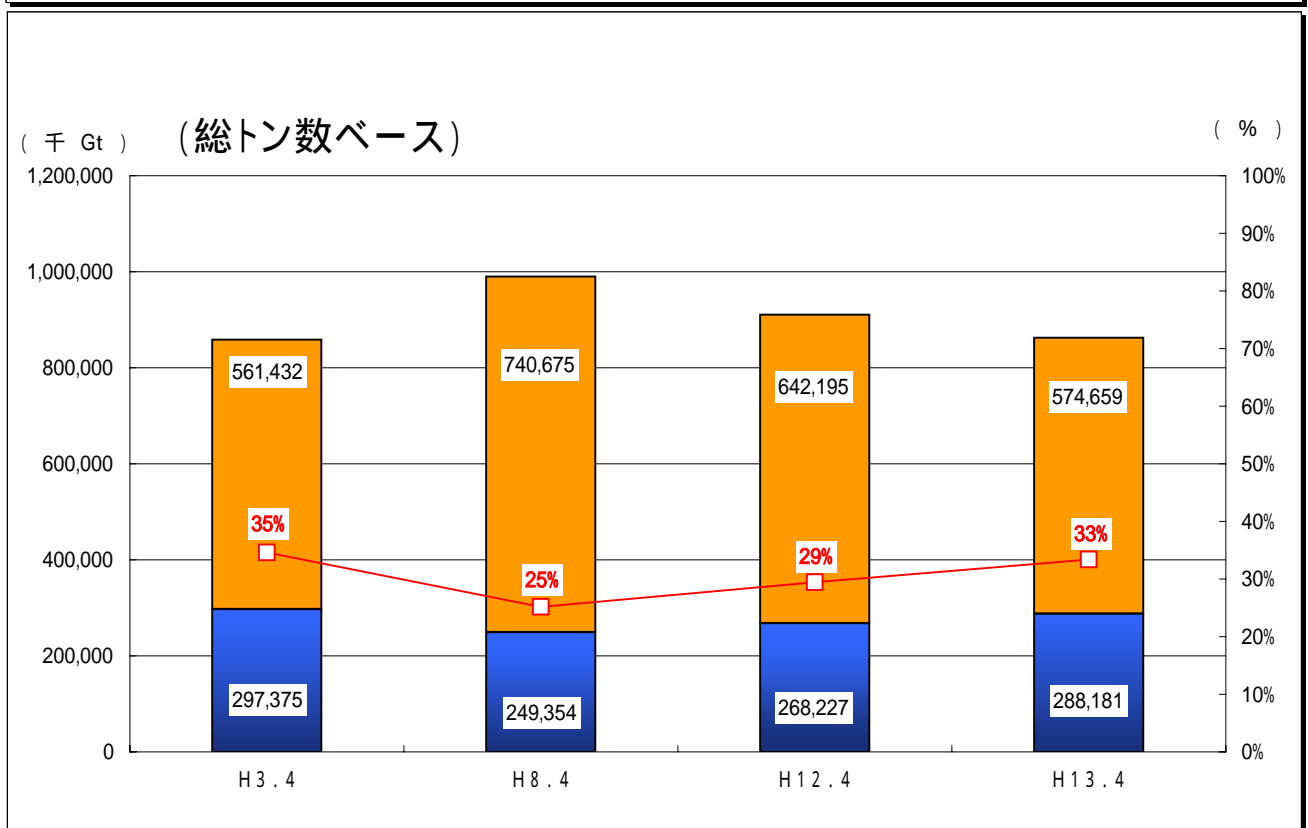

老朽船の推移(フェリー)

注: 船齢11歳以上を老朽船とした。
 離島航路就航船を除いた
 出典: 国内旅客課「旅客航路事業現況表」