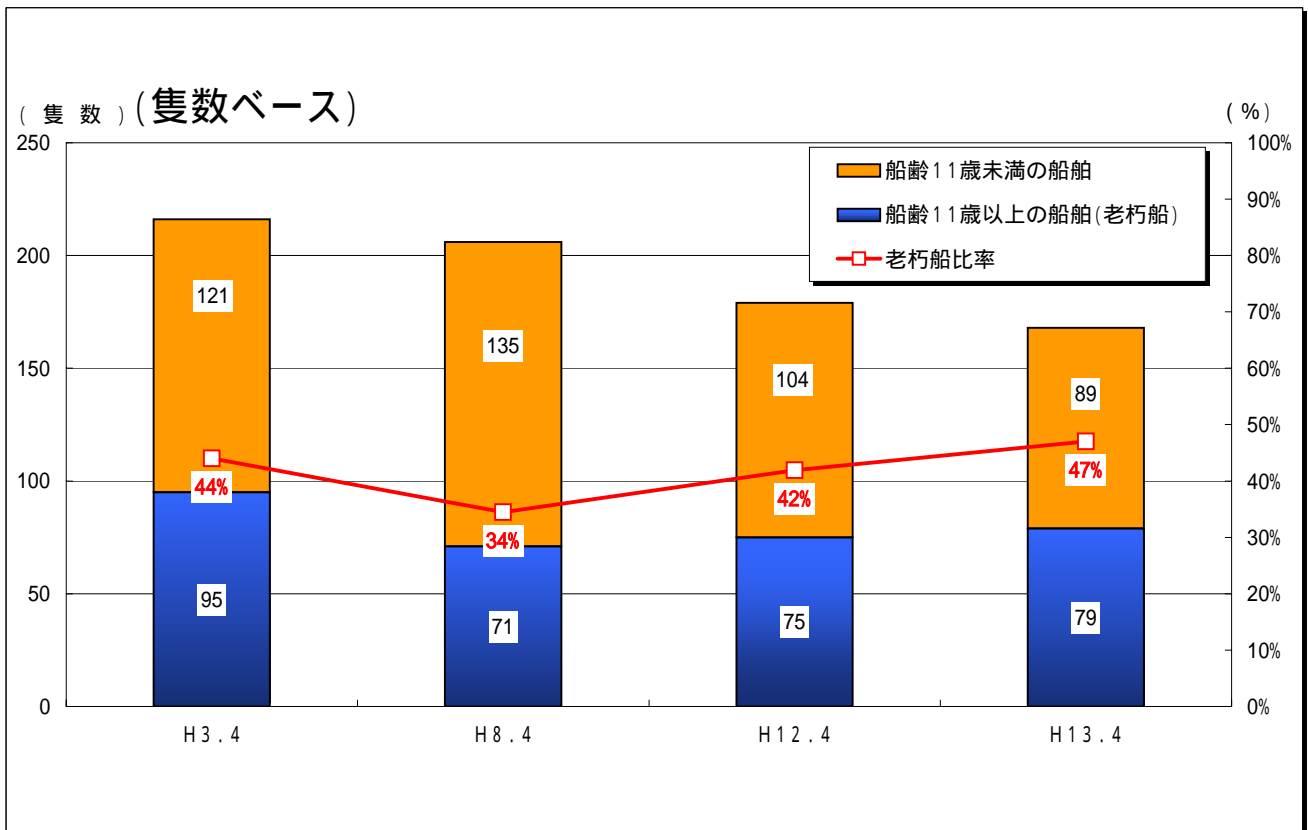

老朽船の推移(フェリー)

注: 船齢11歳以上を老朽船とした。
 離島航路就航船を除いた
 出典: 国内旅客課「旅客航路事業現況表」