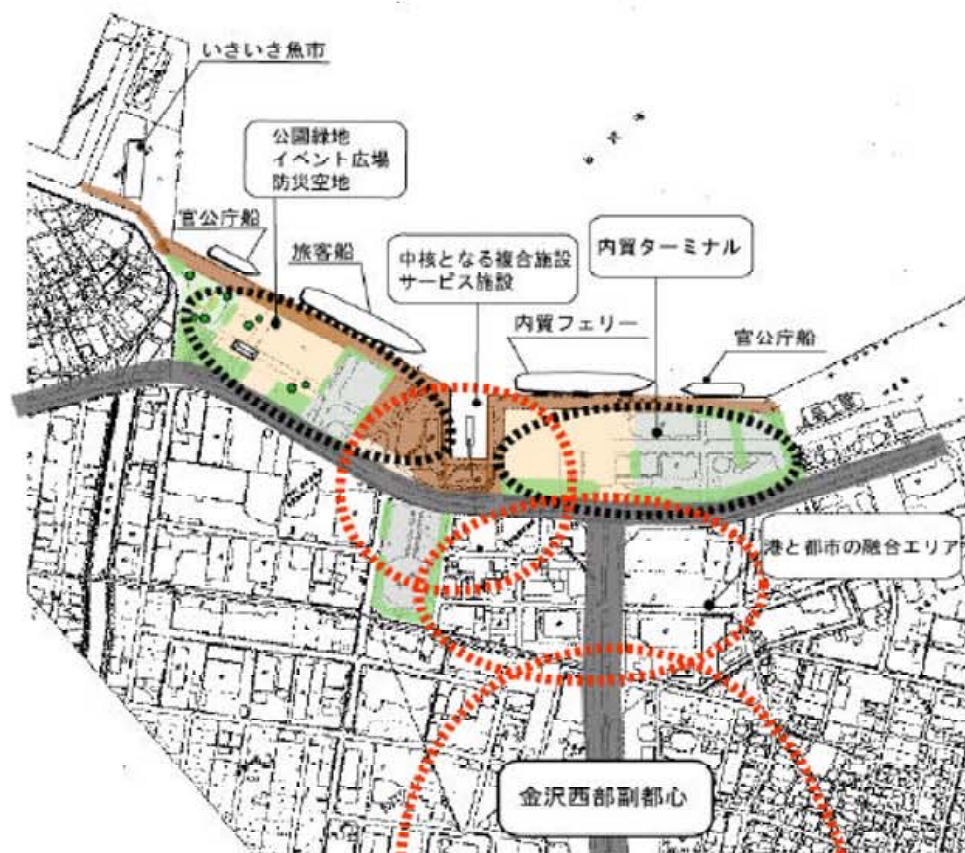

○まちづくりと連携した賑わい空間の創出

金沢西部副都心計画

○金沢西部副都心計画と連携した石川の玄関口にふさわしい賑わい拠点の整備
 年間利用者 約40万人
 (便益: 利用環境の改善、交流機会の増加等)