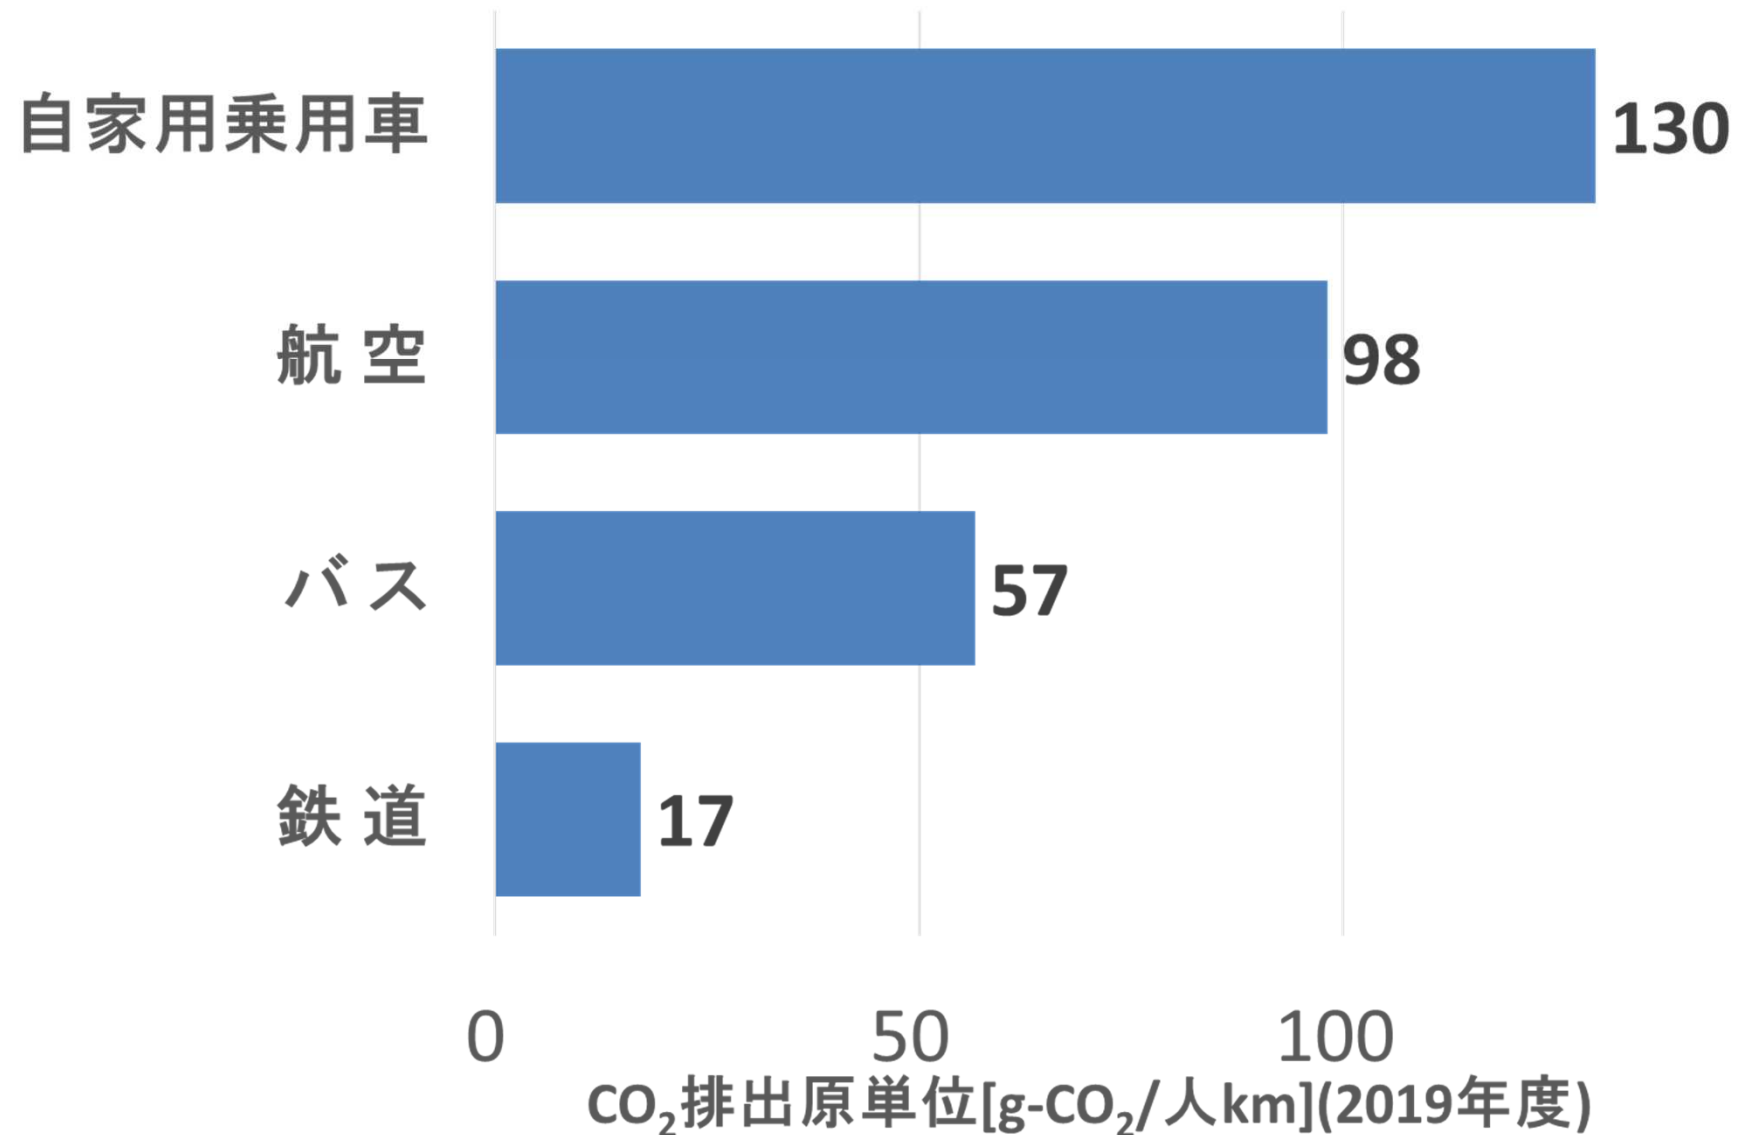

輸送量当たりの二酸化炭素の排出量(旅客)

※温室効果ガスインベントリオフィス:「日本の温室効果ガス排出量データ」、国土交通省:「自動車輸送統計」、「航空輸送統計」、「鉄道輸送統計」より、国土交通省 環境政策課作成