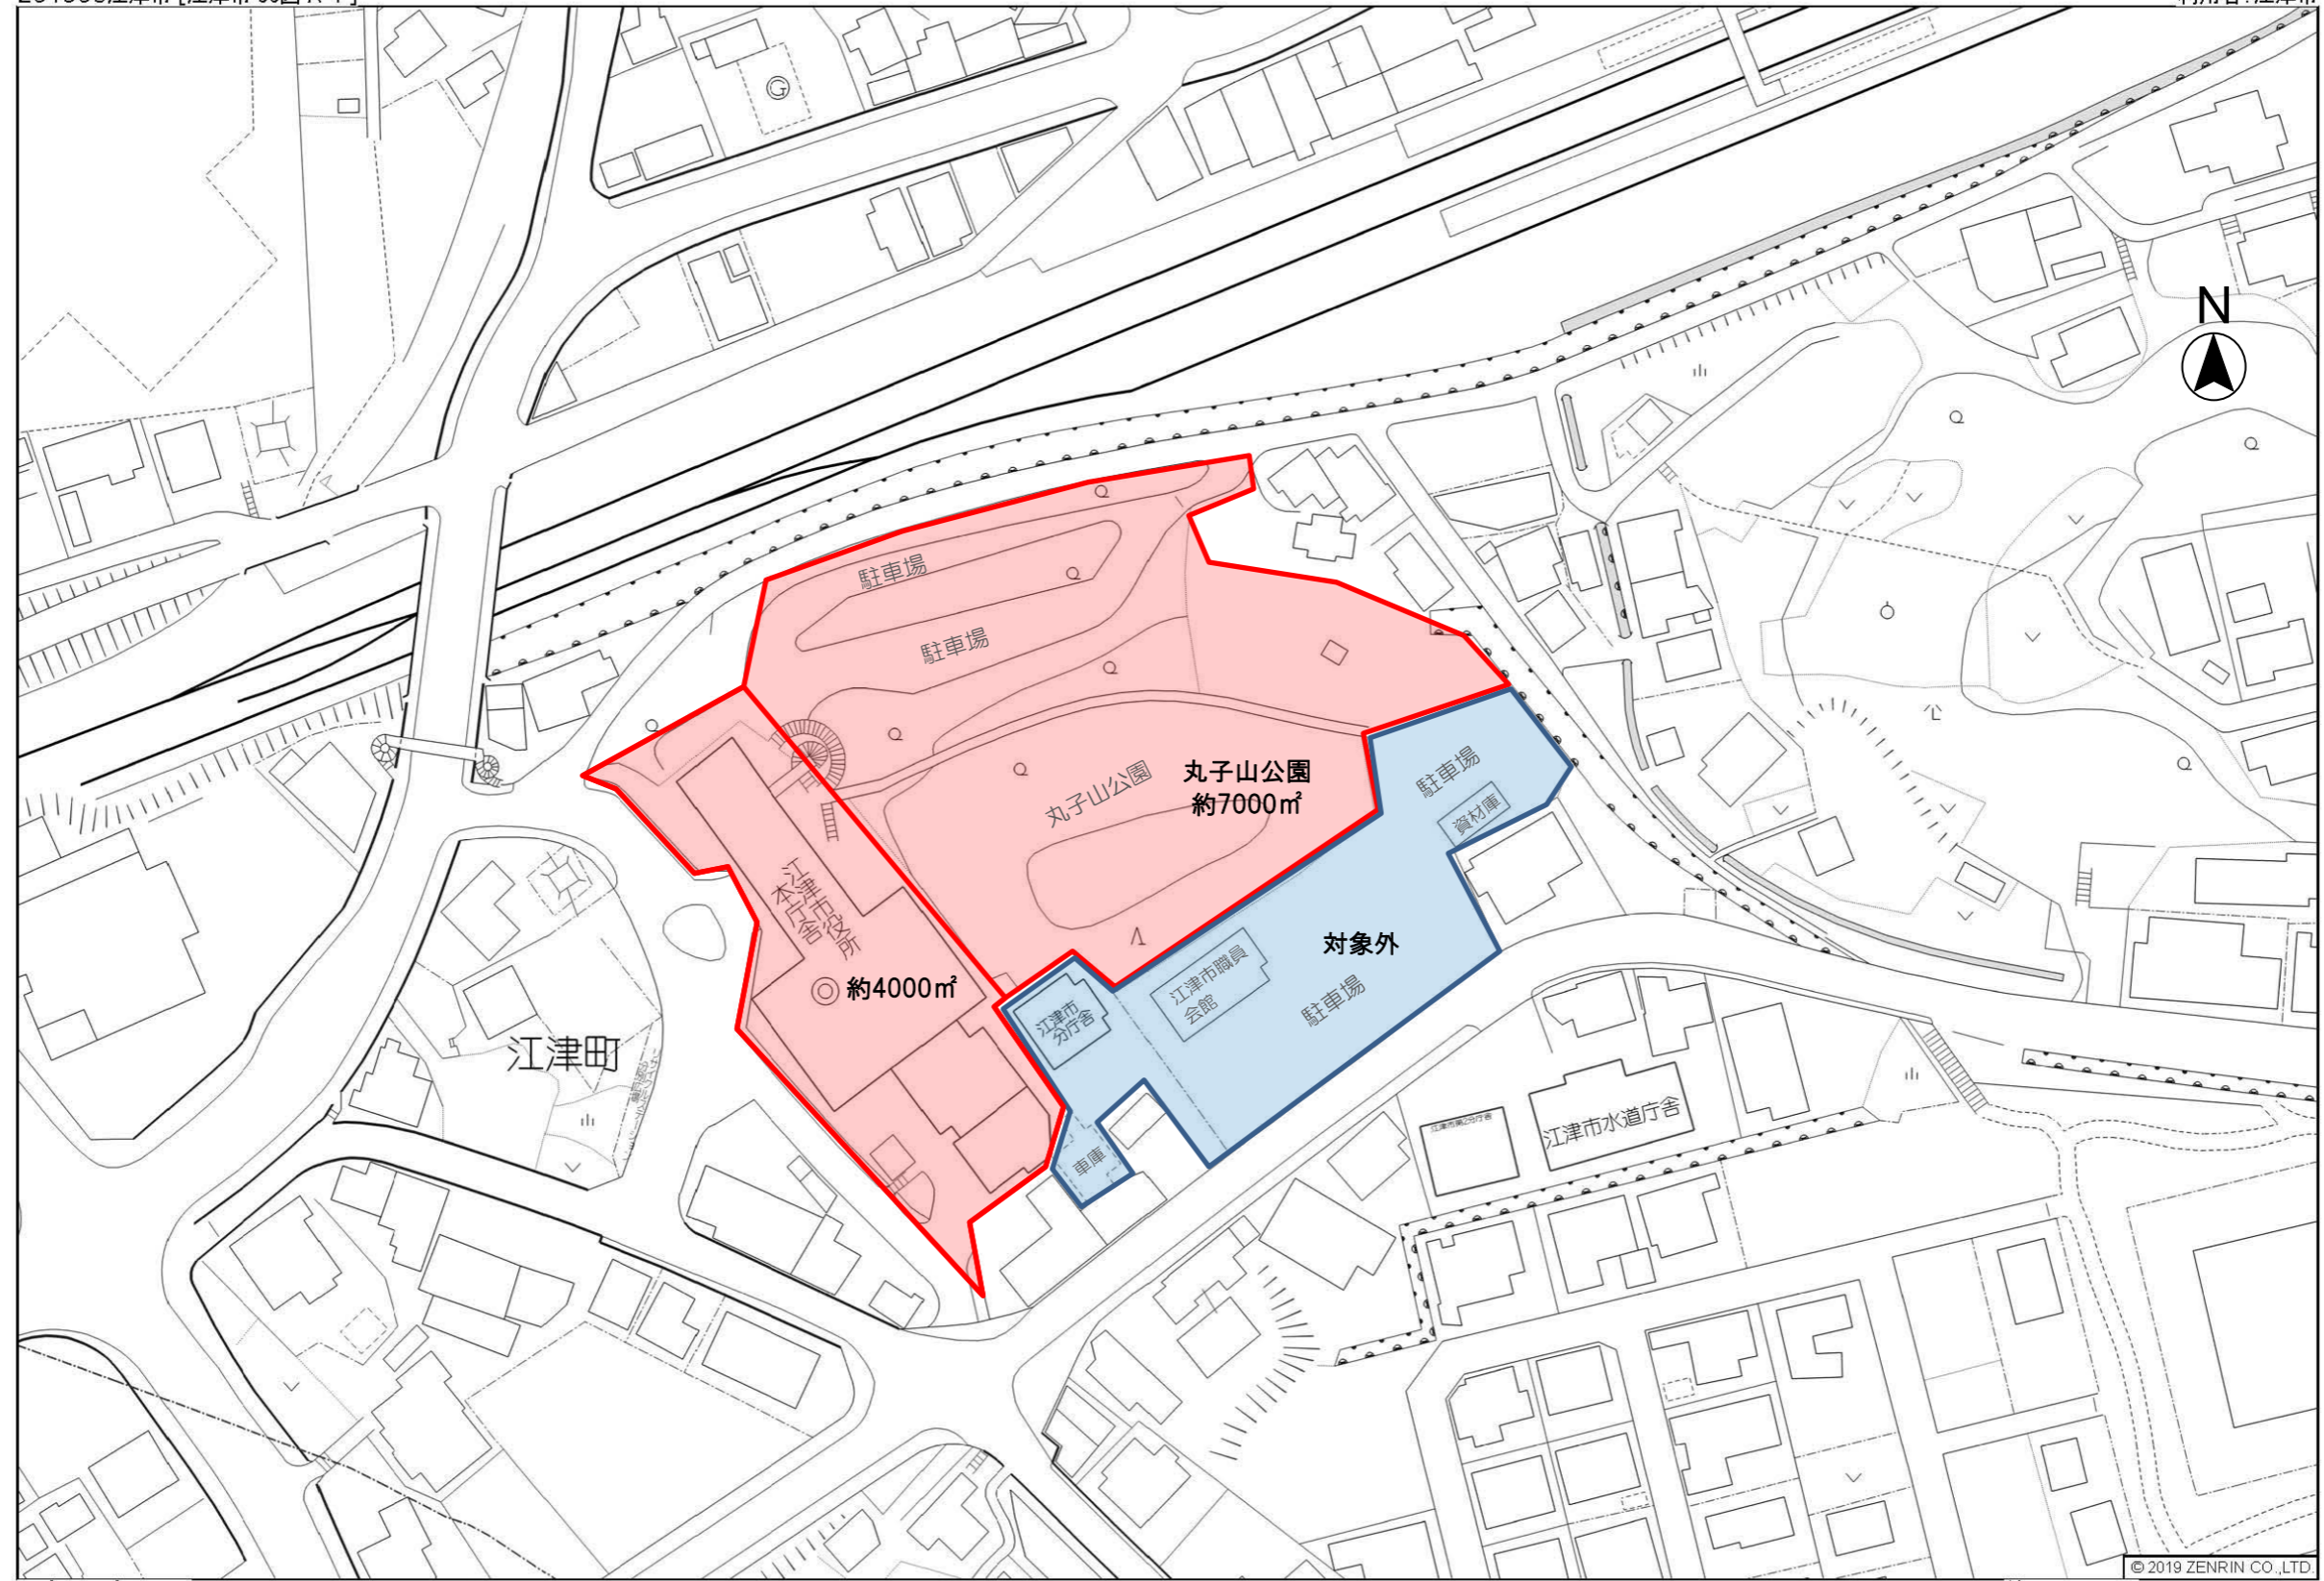

# 敷地図

資料2

201903江津市 [江津市 56図 A-1]

利用者: 江津市

江津市江津町付近

縮尺 1 / 1,000 30m