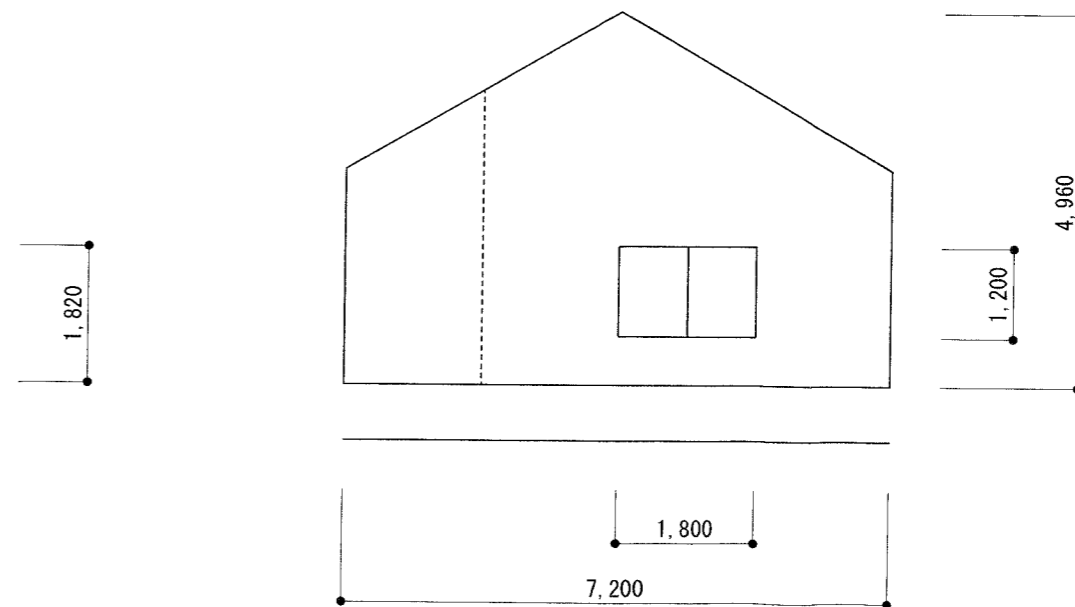

株式会社セキュリティハウス

施設名称
浅口市森の集会所

承認	査閲	製図
		因来

工事名称
藤波池キャンプ場 集会所
図面名称
1階平面図

作図
設計者
縮尺
A1=1:25
A3=1:50
設計者

図面番号
2018.1.22

株式会社セキュリティハウス

施設名称
浅口市森の集会所

承認
査閲
製図
因来

工事名称
藤波池キャンプ場 集会所
図面名称
1階立面図

作図
縮尺
A1=1/50
A3=1/100

設計者

図面番号
2018.1.22