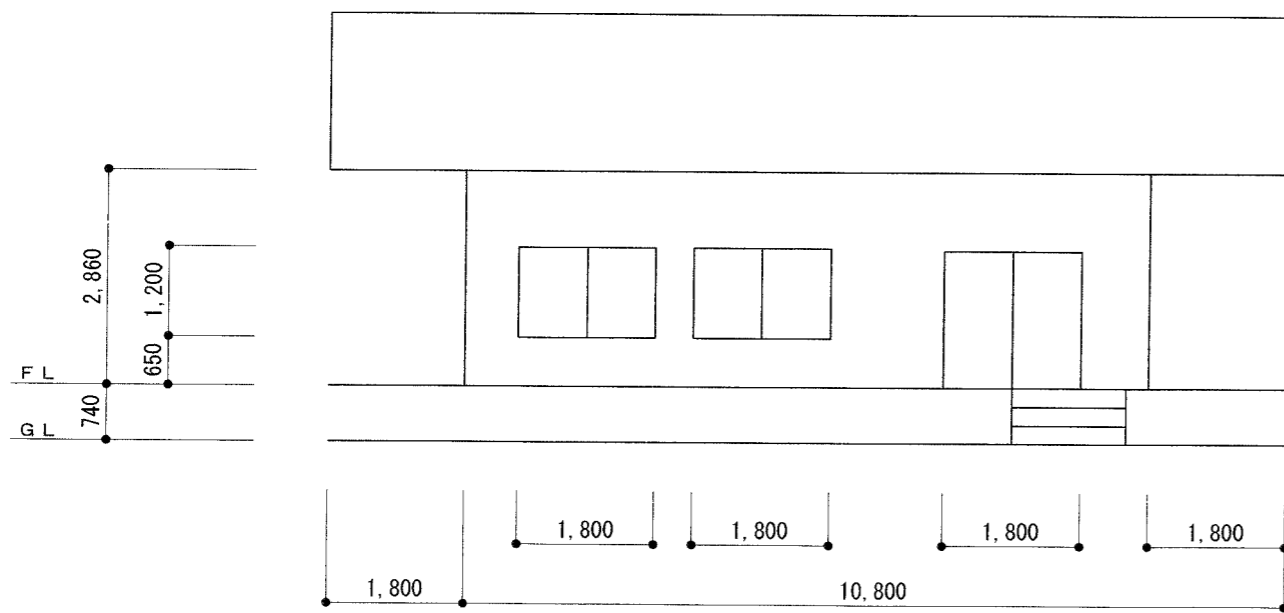

株式会社セキュリティハウス

施設名称
浅口市森の集会所

承認	査閲	製図
		因来

工事名称
藤波池キャンプ場 集会所
図面名称
1階平面図

作図
設計者
縮尺
A1=1:25
A3=1:50
設計者

図面番号
2018.1.22

株式会社セキュリティハウス

施設名称
浅口市森の集会所

承認
査閲
製図
因来

工事名称
藤波池キャンプ場 集会所
図面名称
1階立面図

作図
縮尺
A1=1/50
A3=1/100

設計者

図面番号
2018.1.22