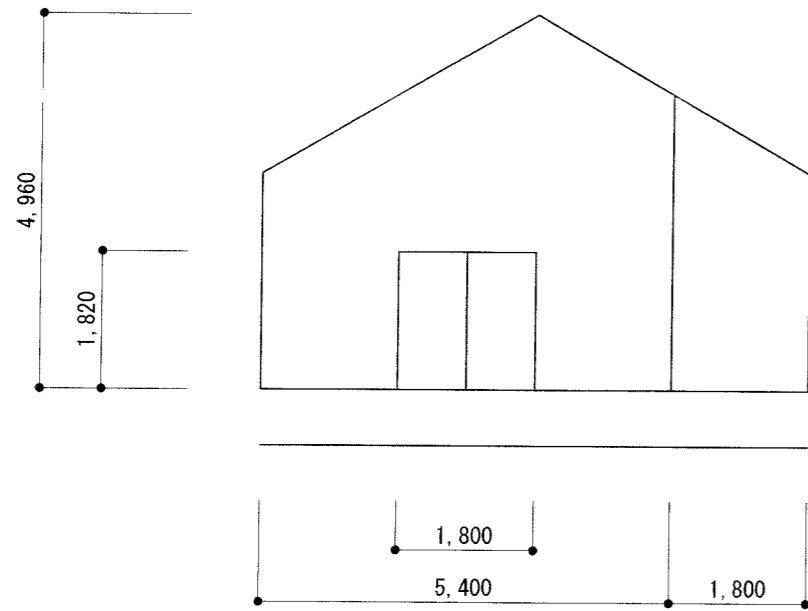

株式会社セキュリティハウス

施設名称
浅口市森の集会所

承認	査閲	製図
		因来

工事名称
藤波池キャンプ場 集会所
図面名称
1階平面図

作図
設計者
縮尺
A1=1:25
A3=1:50
設計者

図面番号
2018.1.22

株式会社セキュリティハウス

施設名称
浅口市森の集会所

承認
査閲
製図
因来

工事名称
藤波池キャンプ場 集会所
図面名称
1階立面図

作図
縮尺
A1=1/50
A3=1/100

設計者

図面番号
2018.1.22