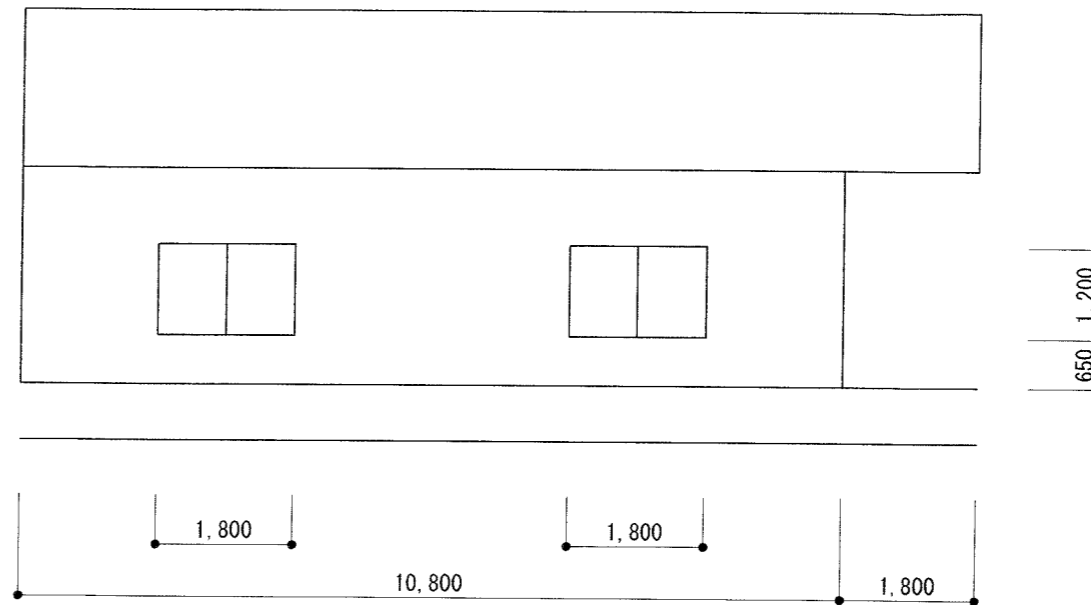

株式会社セキュリティハウス

施設名称
浅口市森の集会所

承認	査閲	製図
		因来

工事名称
藤波池キャンプ場 集会所
図面名称
1階平面図

作図
設計者
縮尺
A1=1:25
A3=1:50
設計者

図面番号
2018.1.22

株式会社セキュリティハウス

施設名称
浅口市森の集会所

承認
査閲
製図
因来

工事名称
藤波池キャンプ場 集会所
図面名称
1階立面図

作図
縮尺
A1=1/50
A3=1/100

設計者

図面番号
2018.1.22