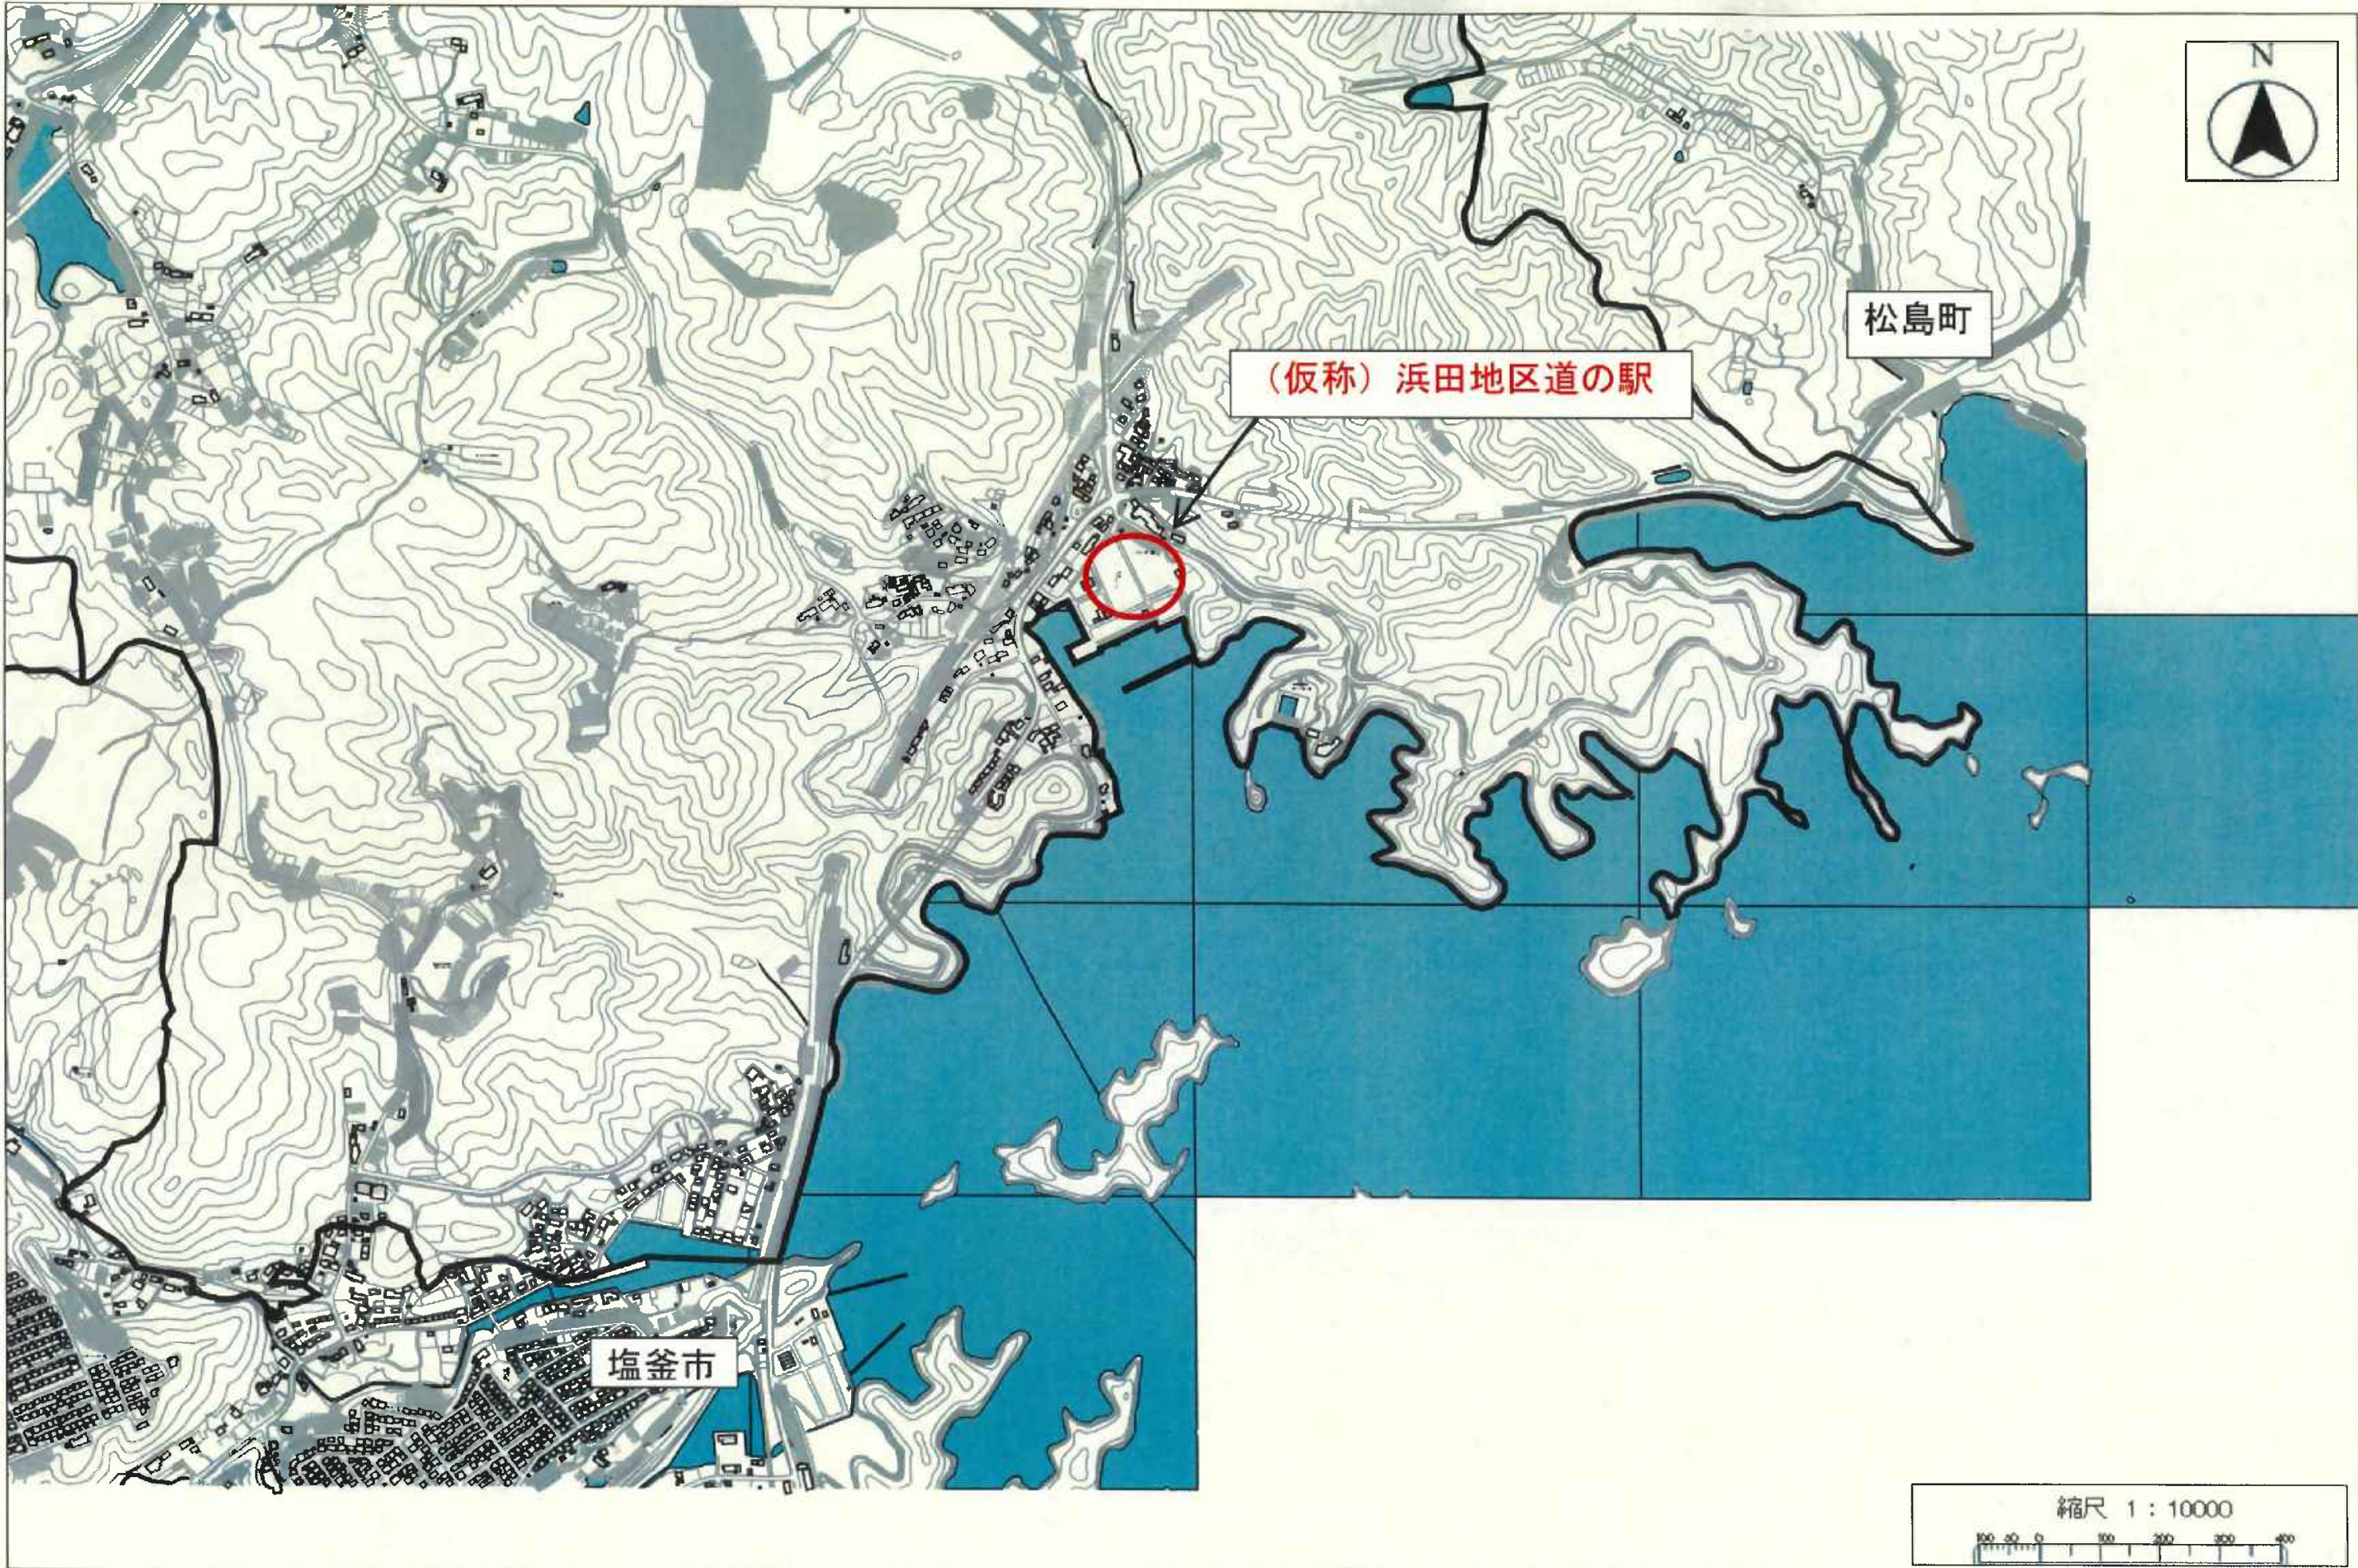

利府町 全体図

縮尺 1 : 28000

松島町

(仮称) 浜田地区道の駅

塩釜市

縮尺 1 : 10000

利府町
(仮称) 浜田地区道の駅

陸前浜田駅 (仙石線)

松島町

国道45号

予定箇所
13,700㎡
(道路分除く面積)

塩釜市