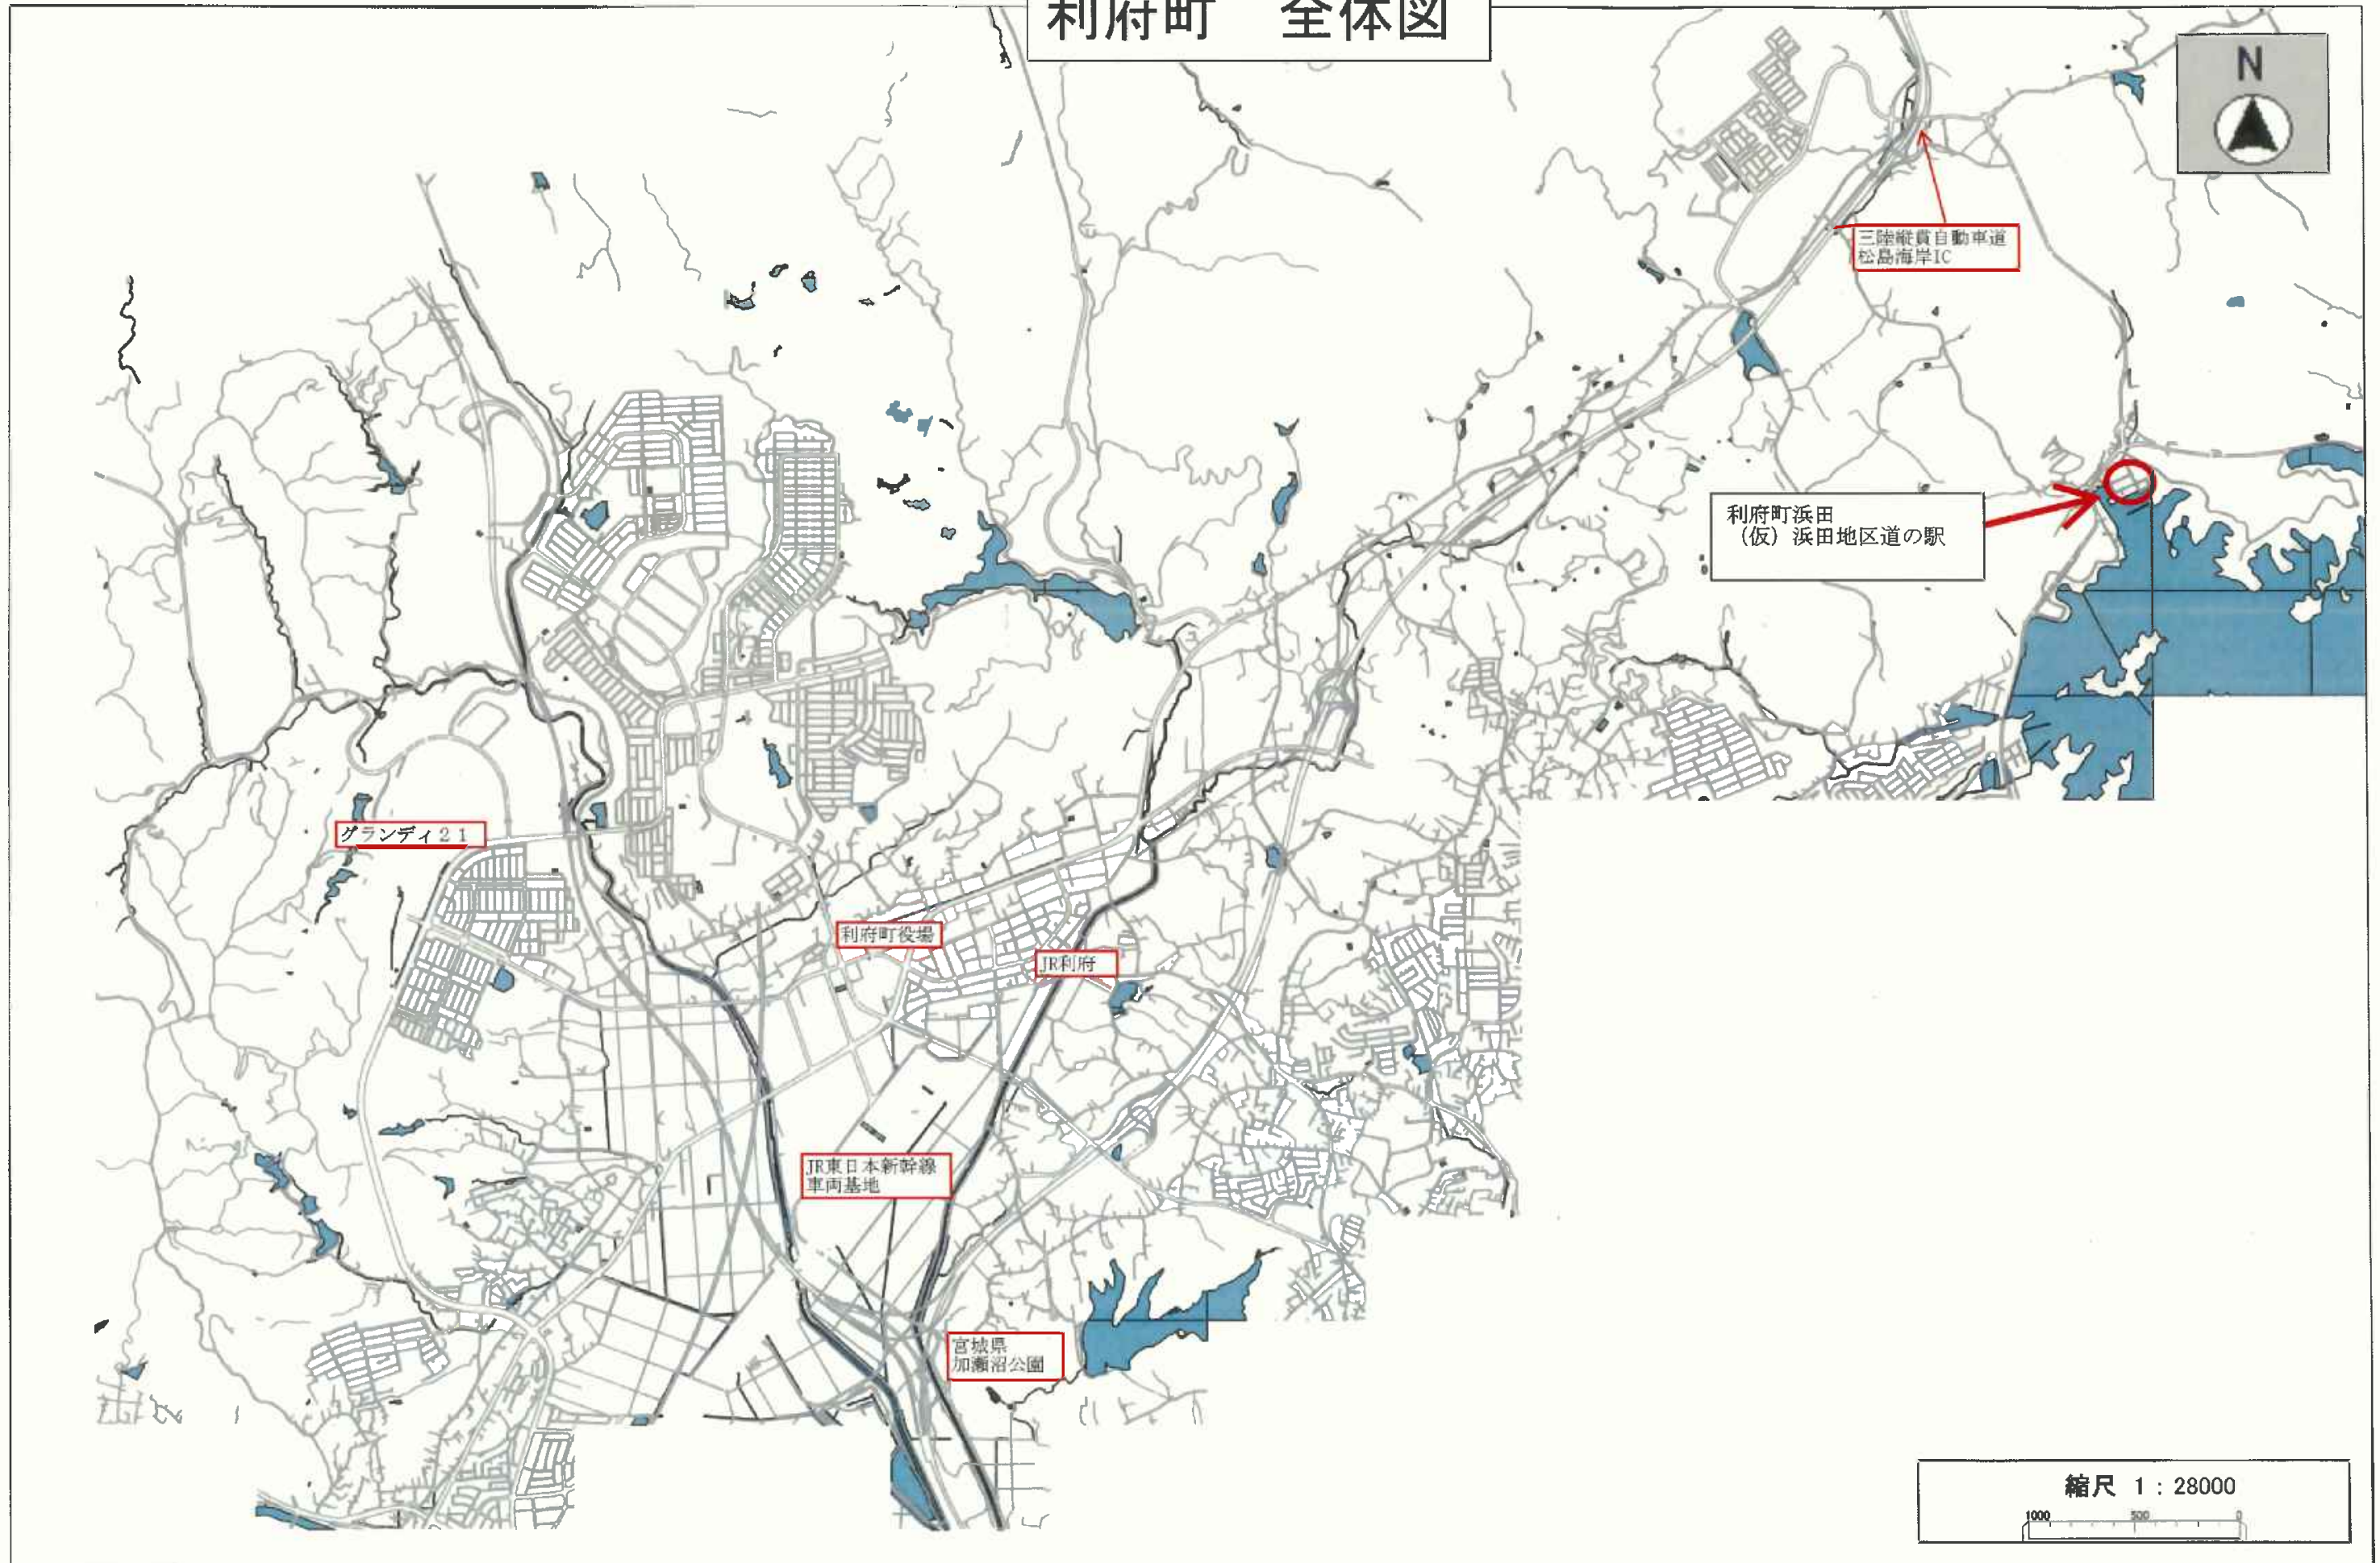

利府町 全体図

縮尺 1 : 28000

松島町

(仮称) 浜田地区道の駅

塩釜市

縮尺 1 : 10000

利府町
(仮称) 浜田地区道の駅

陸前浜田駅 (仙石線)

松島町

国道45号

予定箇所
13,700㎡
(道路分除く面積)

塩釜市