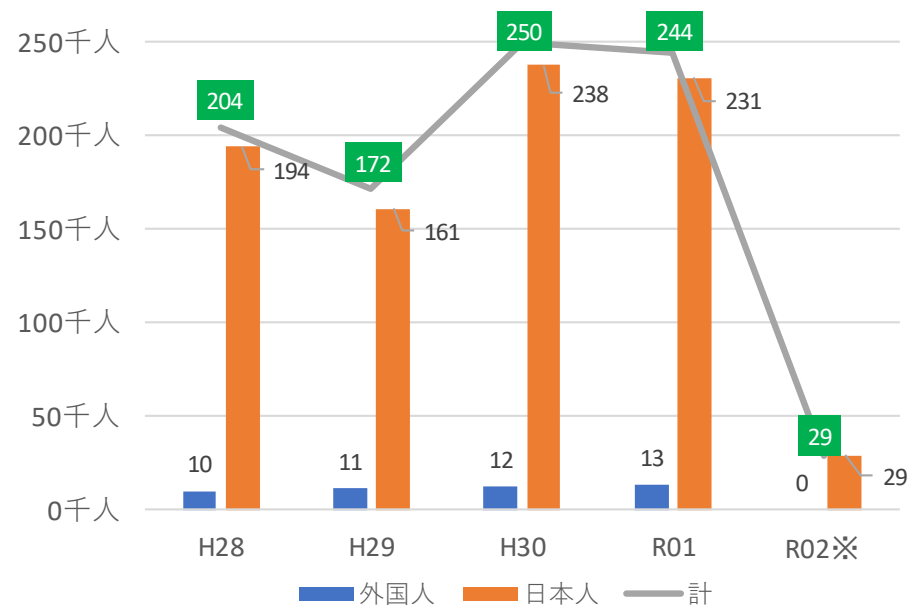

添付資料 現況の写真

## 水木しげる記念館再整備における民間活力導入について

### 水木しげる記念館入館者数

(単位：千人)

区分	H28	H29	H30	R01	R02※
日本人	194	161	238	231	29
外国人	10	11	12	13	0
計	204	172	250	244	29

※令和2年9月末

### 水木しげるロード入込客数

(単位：千人)

区分	H28	H29	H30	R01	R02※
入込客数	2,064	2,023	2,926	2,860	301

※令和2年9月末