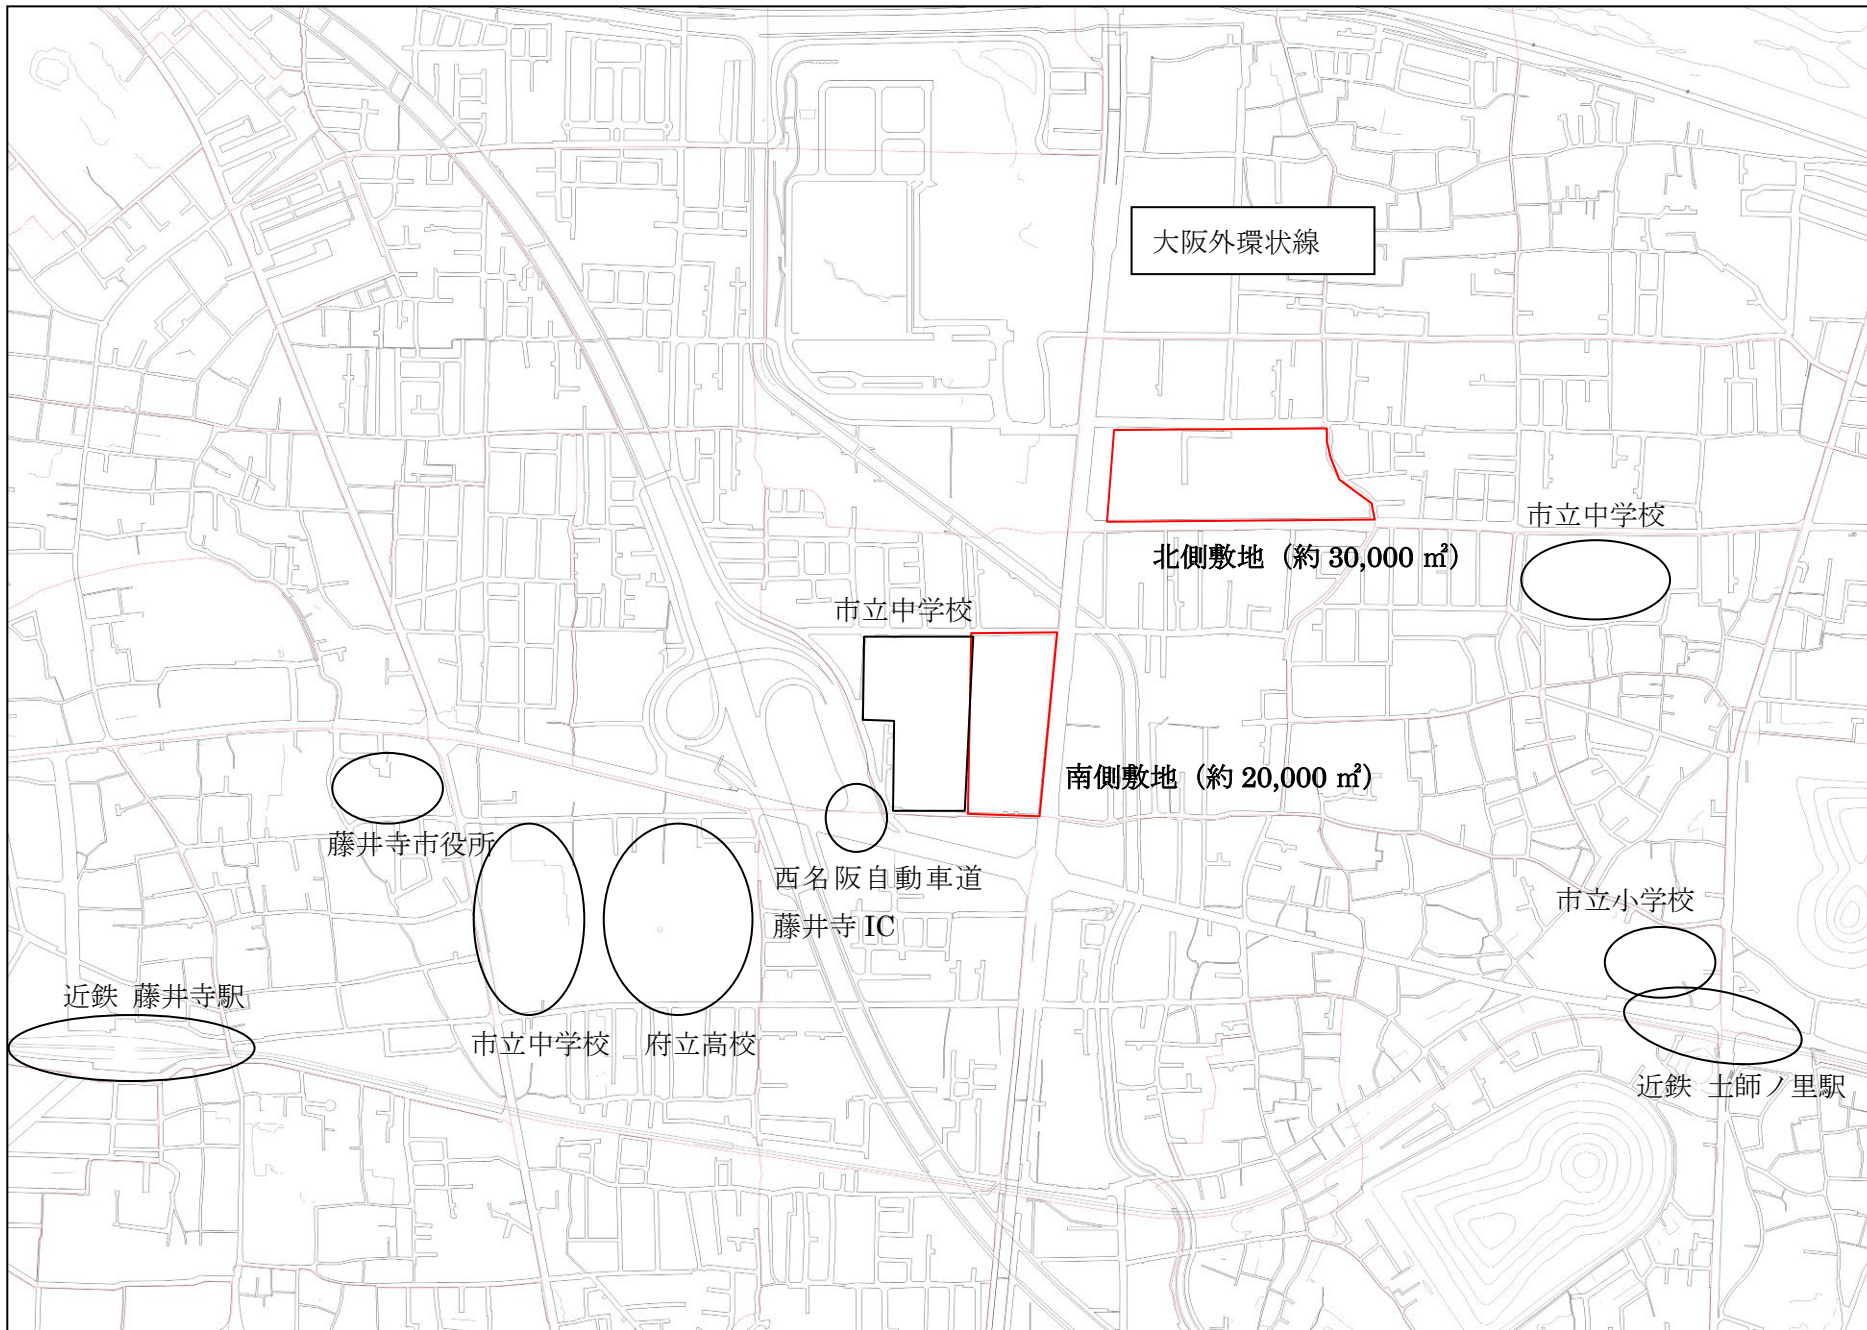

計画地の位置図

至 八尾方面

至 河内長野方面

計画地の位置図（航空写真）