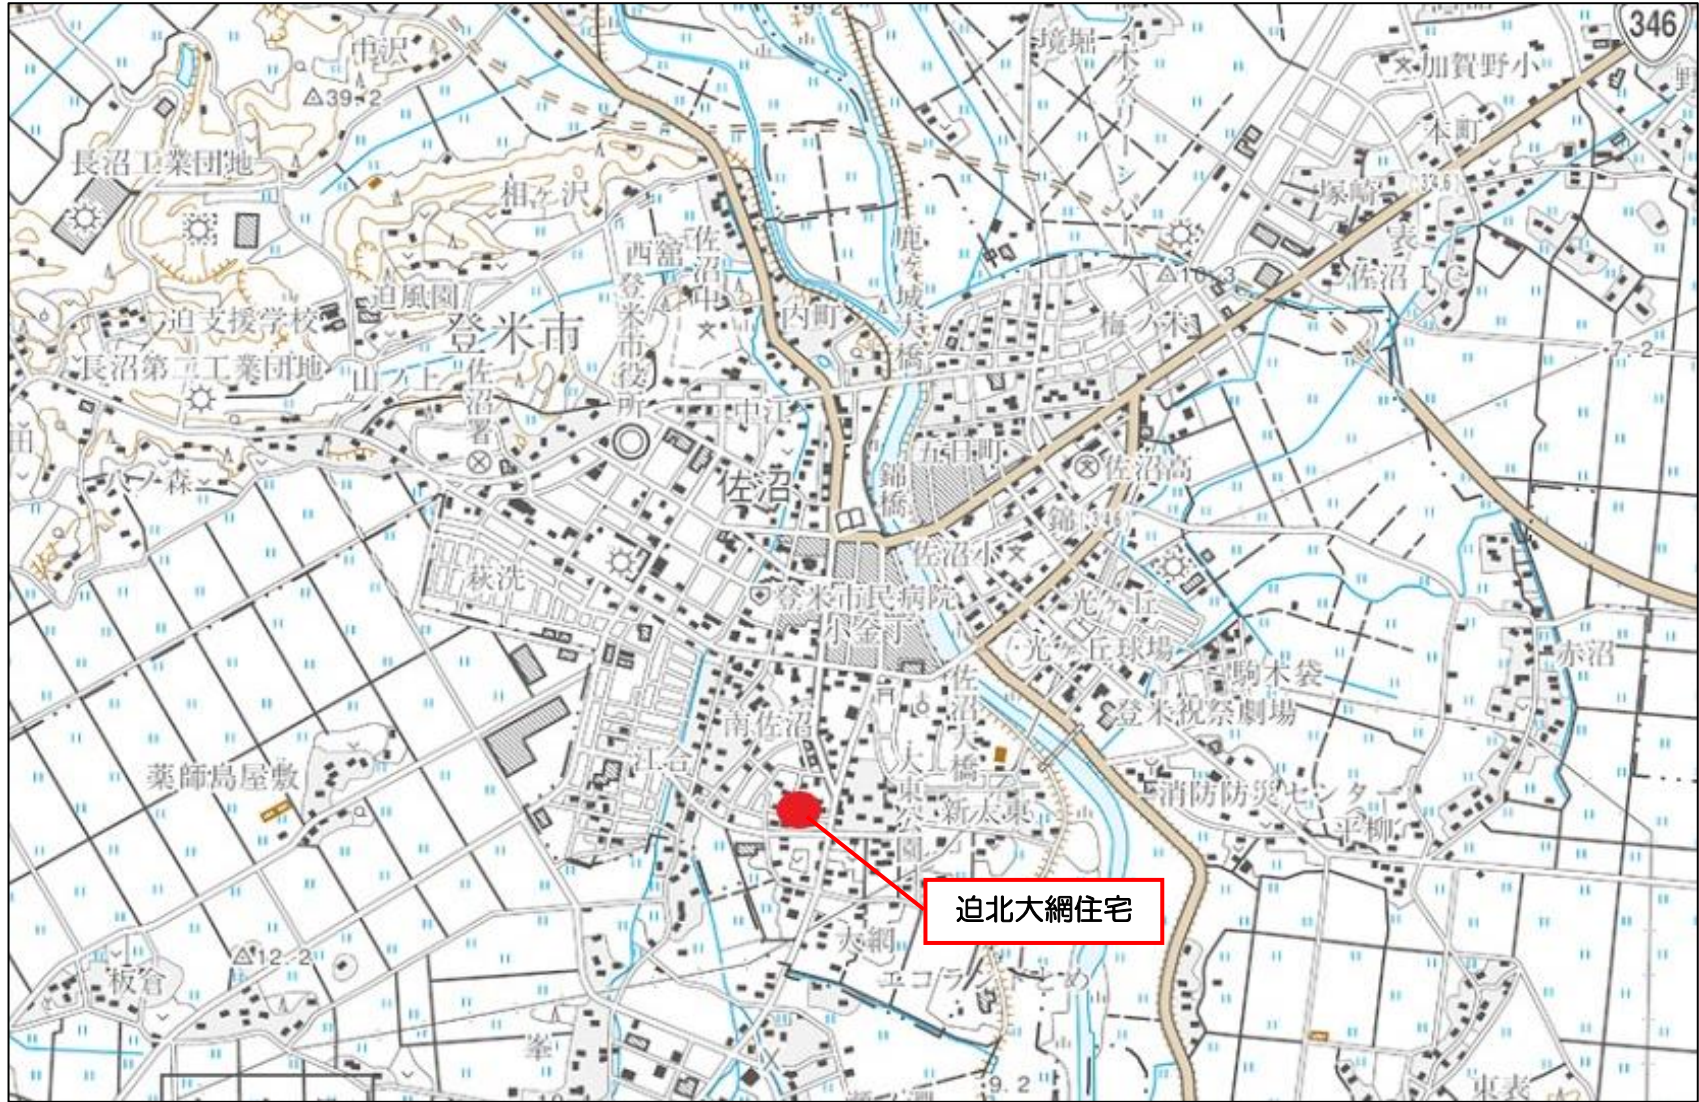

N 一関市

位置図  
(市全域)

W 栗原市

E 南三陸町

★  
当該地

●  
三陸道  
登米 IC

●  
東北本線  
新田駅

S 涌谷町

石巻市

至仙台市

出典：NTT インフラネット

位置図 (広域)

位置図 (詳細)

現況写真（広域）

現況写真（詳細）