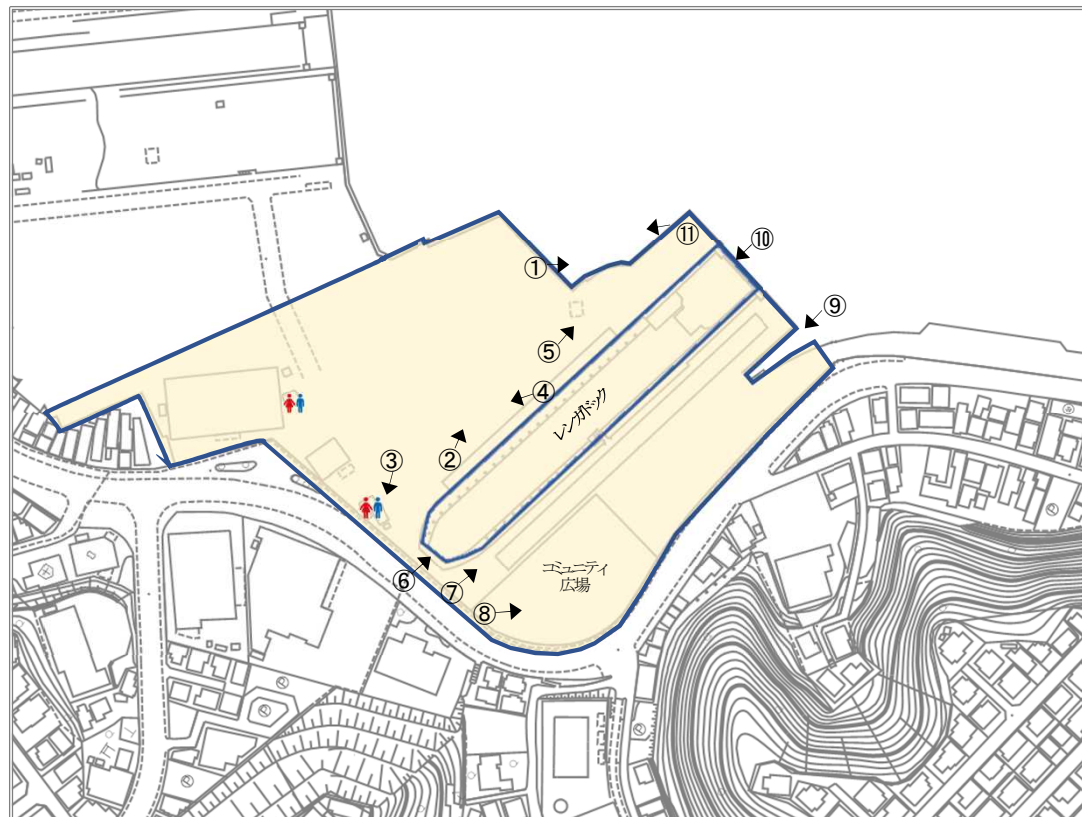

浦賀レンガドック及び周辺区域【現地写真】

トイレ2か所どちらも
 男性用:洋式1基,和式1基,小便器4基
 女性用:洋式1基,和式1基
 だれでもトイレ1基