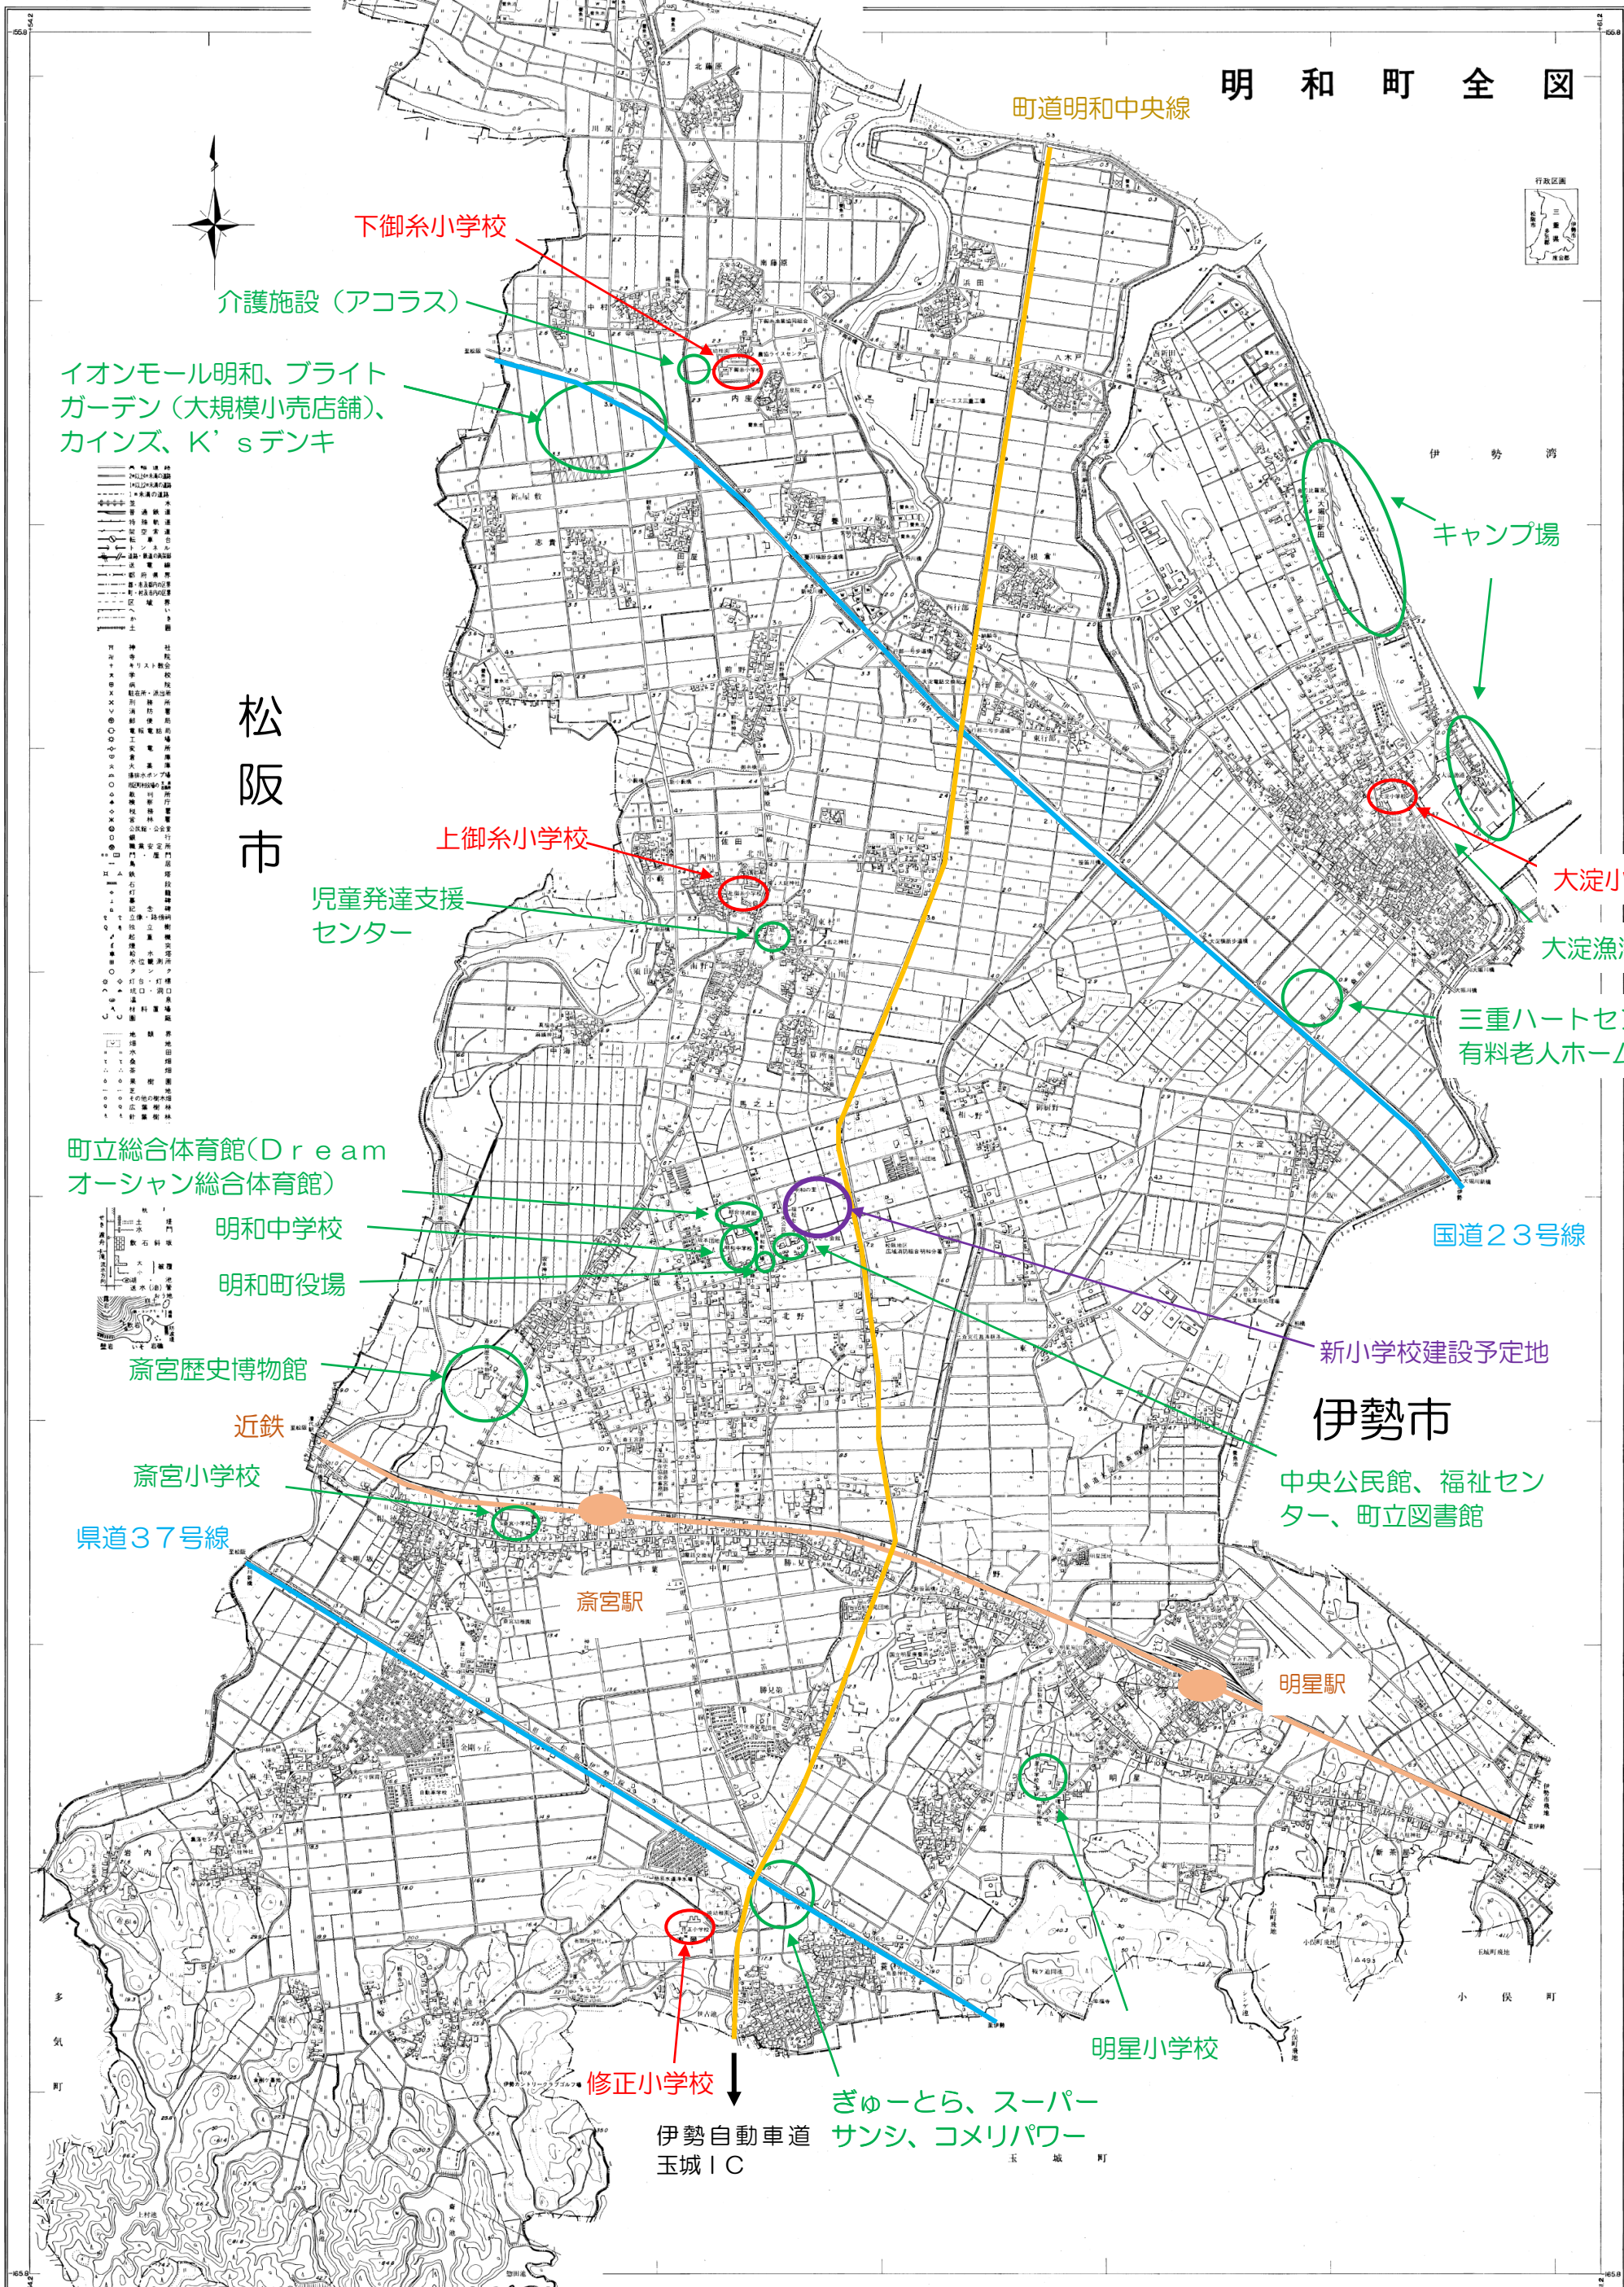

位置図

1:10,000地形図

明和町全図

下御糸小学校

介護施設 (アコラス)

イオンモール明和、ブライト
ガーデン (大規模小売店舗)、
カインズ、K'sデンキ

松
阪
市

上御糸小学校

斎宮歴史博物館

近鉄

斎宮小学校

県道37号線

斎宮駅

伊勢市

中央公民館、福祉セン
ター、町立図書館

明星駅

明星小学校

修正小学校

伊勢自動車道
玉城IC

ぎゅーとら、スーパー
サンシ、コメリパワー
玉城町

国道23号線

新小学校建設予定地