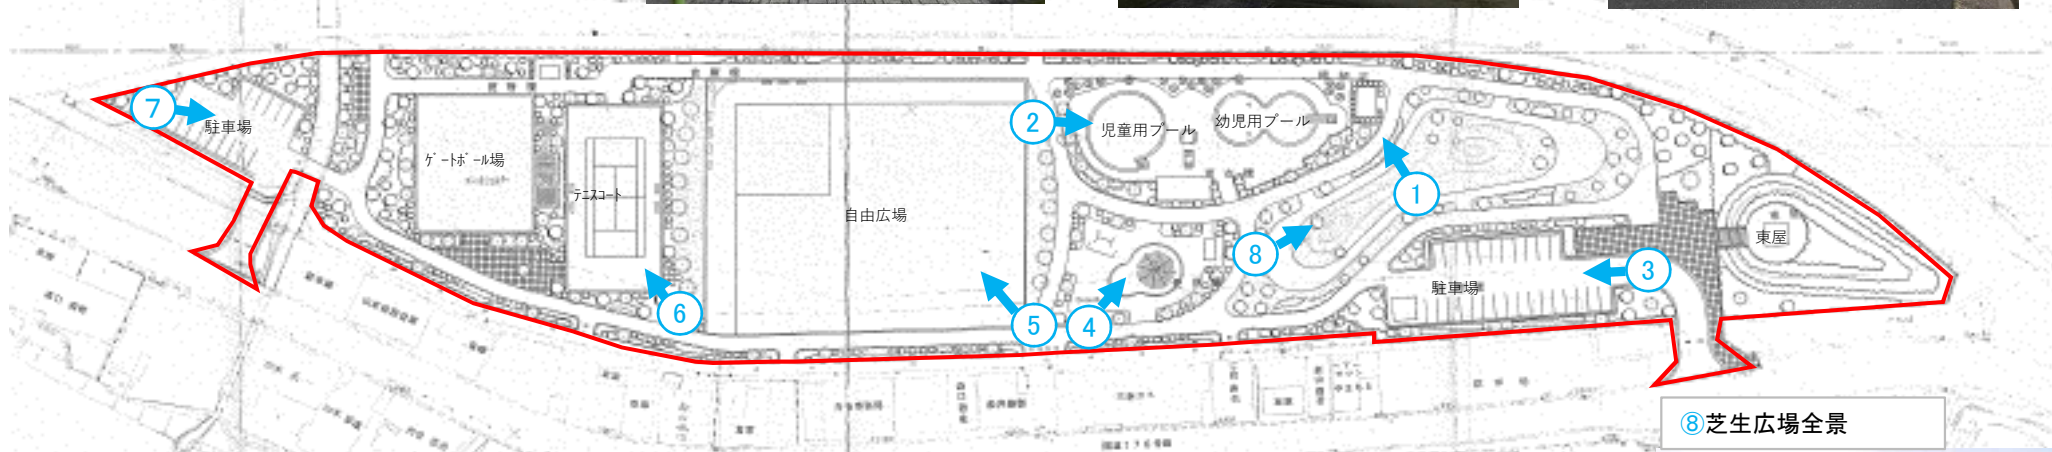

位置図

【日置ふれあい公園】

【西宮津公園】

道の駅⇒伊根「舟屋の里」
舟屋⇒重要伝統的建造物群保存地区

天橋立

宮津市役所

宮津駅

与謝天橋立 I.C

宮津天橋立 I.C

東舞鶴駅

西舞鶴駅

西宮津公園 平面図

② プール全景

① 芝生広場から天橋立望む

③ 駐車場全景 (管理事務所含む)

⑧ 芝生広場全景

⑦ ゲートボール場及び駐車場全景

⑥ テニスコート全景

⑤ 自由広場全景

④ 遊具全景

○➡ 撮影位置

— 公園区域

日置ふれあい公園 平面図

⑦みのりの森全景

⑥芝生広場

⑤やんちゃの森全景

①多目的広場全景

②駐車場全景

③ふれあい広場全景

④花さじき全景

⑧多目的広場から宮津湾望む