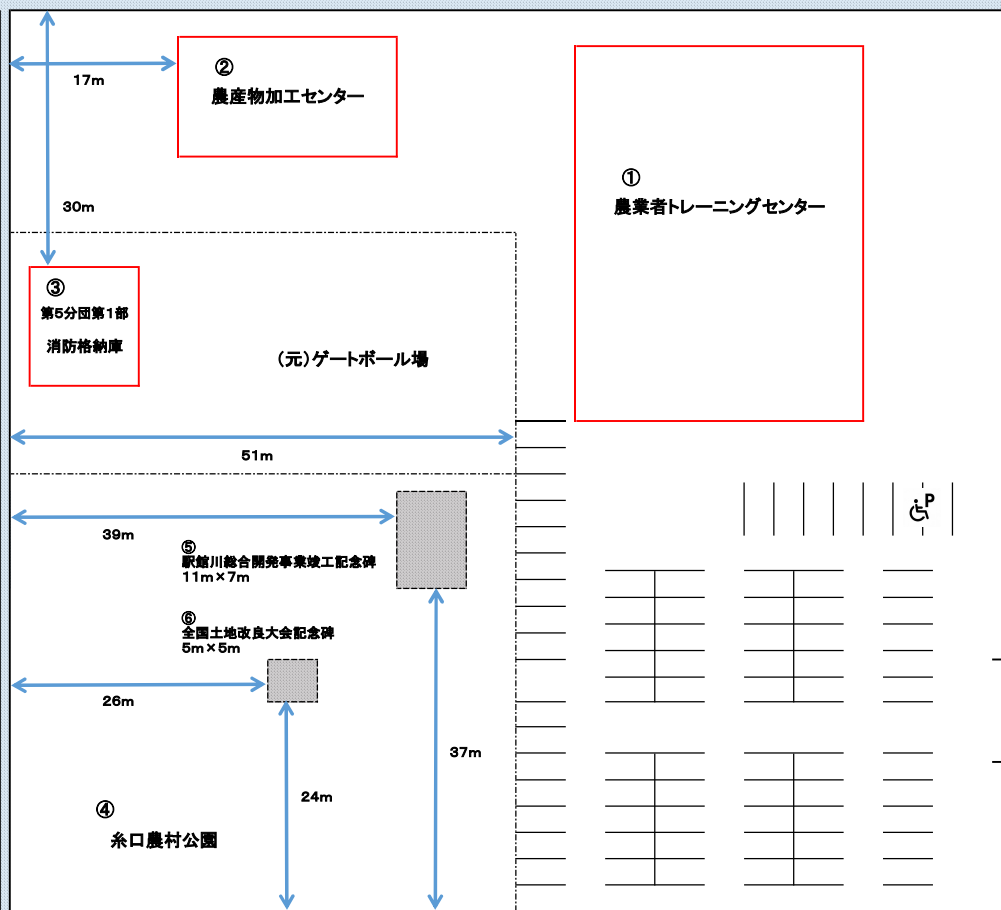

農業者トレーニングセンター位置図

ファミリーマート

県道 和気佐野線

フラワーロード3号線

①

②

③

④

⑤

⑥