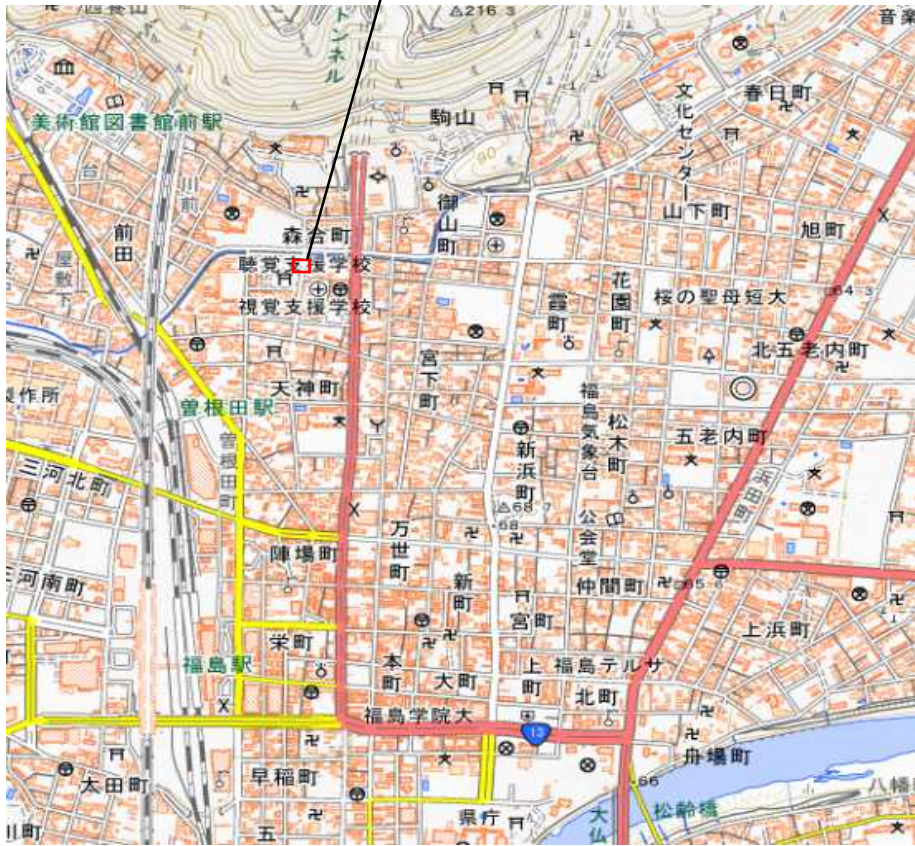

委託場所:福島市森合町8-4他

位置図

配置図

敷地周辺図

国土地理院地図(電子国土Web)を使用

余剰地活用イメージ（基本構想で今後具体化）

現在

建替後

中央団地入居者・近隣住民年代別人口集計表

○中央団地入居者集計表

	男	女	計
0代	1	0	1
10代	2	2	4
20代	1	4	5
30代	2	4	6
40代	6	12	18
50代	9	13	22
60代	14	18	32
70代	15	30	45
80代	2	23	25
90代	2	4	6
100代	0	0	0
110代	0	0	0
計	54	110	164

※令和3年5月のデータにて集計

○近隣住民集計表

中央団地の所在地である福島市森合町及び南側に隣接する天神町について集計

	森合町		天神町		計	
	男	女	男	女	男	女
0代	10	13	14	18	24	31
10代	16	12	37	45	53	57
20代	15	14	40	31	55	45
30代	14	21	32	37	46	58
40代	22	31	58	52	80	83
50代	41	39	59	48	100	87
60代	42	36	50	47	92	83
70代	29	61	43	60	72	121
80代	10	46	19	31	29	77
90代	1	16	4	16	5	32
100代	0	0	0	0	0	0
110代	0	0	0	0	0	0
計	200	289	356	385	556	674
	489		741		1,230	