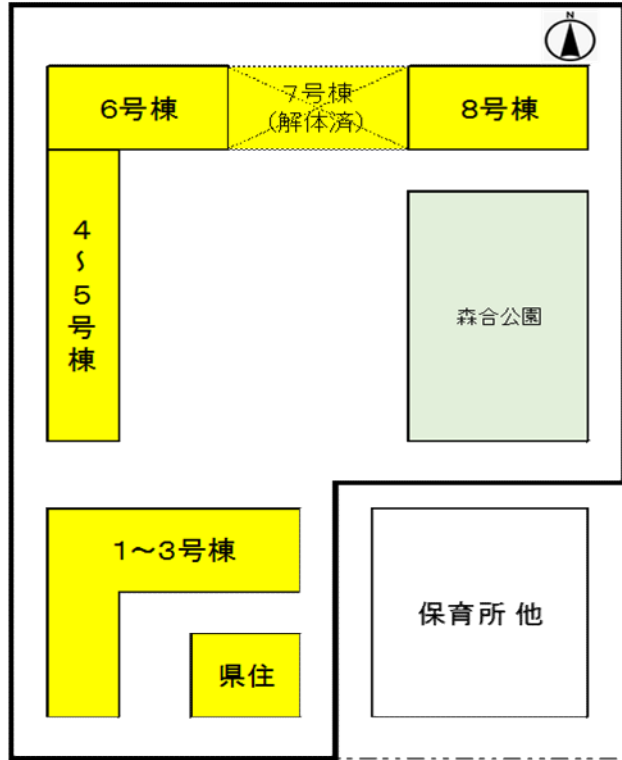

委託場所:福島市森合町8-4他

位置図

配置図

敷地周辺図

国土地理院地図(電子国土Web)を使用

余剰地活用イメージ（基本構想で今後具体化）

現在

建替後

中央団地入居者・近隣住民年代別人口集計表

○中央団地入居者集計表

	男	女	計
0代	1	0	1
10代	2	2	4
20代	1	4	5
30代	2	4	6
40代	6	12	18
50代	9	13	22
60代	14	18	32
70代	15	30	45
80代	2	23	25
90代	2	4	6
100代	0	0	0
110代	0	0	0
計	54	110	164

※令和3年5月のデータにて集計

○近隣住民集計表

中央団地の所在地である福島市森合町及び南側に隣接する天神町について集計

	森合町		天神町		計	
	男	女	男	女	男	女
0代	10	13	14	18	24	31
10代	16	12	37	45	53	57
20代	15	14	40	31	55	45
30代	14	21	32	37	46	58
40代	22	31	58	52	80	83
50代	41	39	59	48	100	87
60代	42	36	50	47	92	83
70代	29	61	43	60	72	121
80代	10	46	19	31	29	77
90代	1	16	4	16	5	32
100代	0	0	0	0	0	0
110代	0	0	0	0	0	0
計	200	289	356	385	556	674
	489		741		1,230	