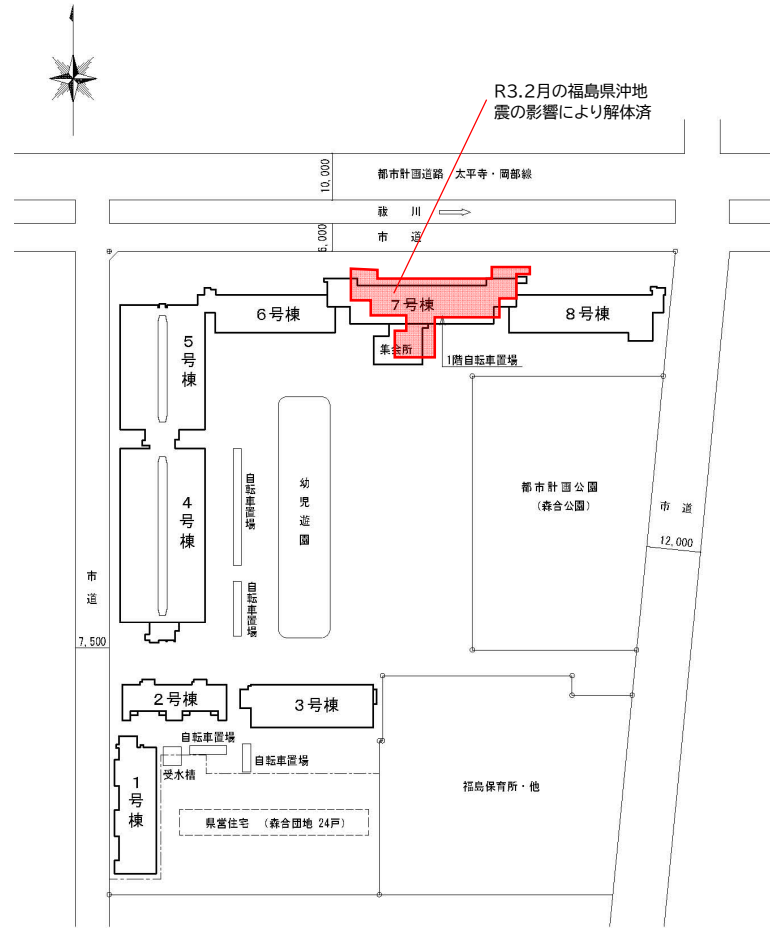

委託場所:福島市森合町8-4他

位置図

配置図

敷地周辺図

国土地理院地図(電子国土Web)を使用

余剰地活用イメージ（基本構想で今後具体化）

現在

建替後

中央団地入居者・近隣住民年代別人口集計表

○中央団地入居者集計表

	男	女	計
0代	1	0	1
10代	2	2	4
20代	1	4	5
30代	2	4	6
40代	6	12	18
50代	9	13	22
60代	14	18	32
70代	15	30	45
80代	2	23	25
90代	2	4	6
100代	0	0	0
110代	0	0	0
計	54	110	164

※令和3年5月のデータにて集計

○近隣住民集計表

中央団地の所在地である福島市森合町及び南側に隣接する天神町について集計

	森合町		天神町		計	
	男	女	男	女	男	女
0代	10	13	14	18	24	31
10代	16	12	37	45	53	57
20代	15	14	40	31	55	45
30代	14	21	32	37	46	58
40代	22	31	58	52	80	83
50代	41	39	59	48	100	87
60代	42	36	50	47	92	83
70代	29	61	43	60	72	121
80代	10	46	19	31	29	77
90代	1	16	4	16	5	32
100代	0	0	0	0	0	0
110代	0	0	0	0	0	0
計	200	289	356	385	556	674
	489		741		1,230	