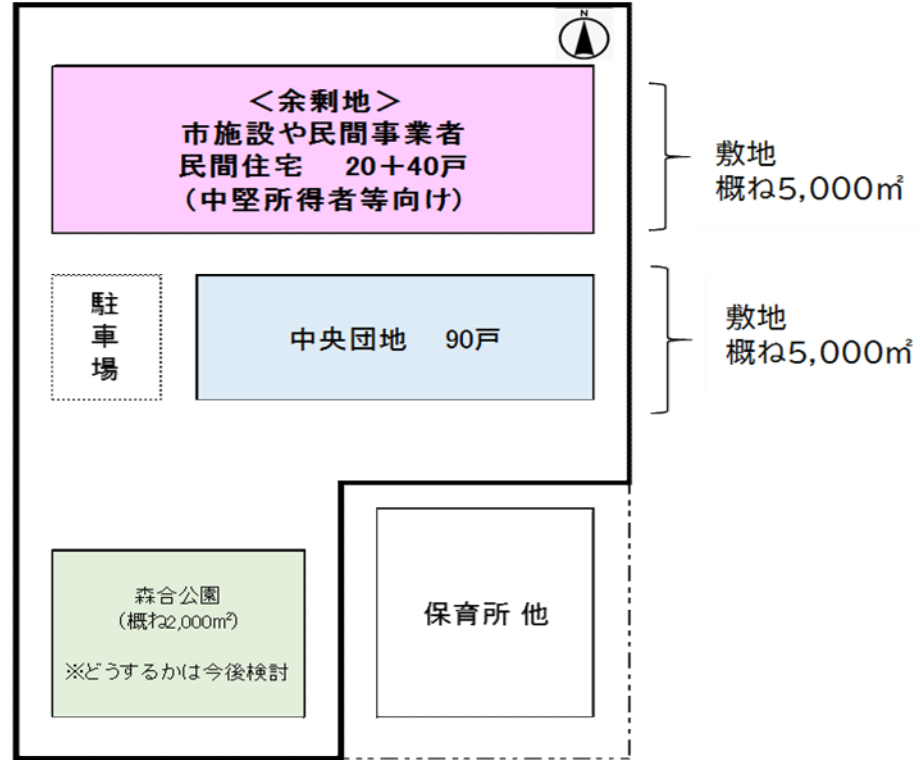

委託場所:福島市森合町8-4他

位置図

配置図

敷地周辺図

国土地理院地図(電子国土Web)を使用

余剰地活用イメージ（基本構想で今後具体化）

現在

建替後

中央団地の所在地である福島市森合町及び南側に隣接する天神町について集計

	森合町		天神町		計	
	男	女	男	女	男	女
0代	10	13	14	18	24	31
10代	16	12	37	45	53	57
20代	15	14	40	31	55	45
30代	14	21	32	37	46	58
40代	22	31	58	52	80	83
50代	41	39	59	48	100	87
60代	42	36	50	47	92	83
70代	29	61	43	60	72	121
80代	10	46	19	31	29	77
90代	1	16	4	16	5	32
100代	0	0	0	0	0	0
110代	0	0	0	0	0	0
計	200	289	356	385	556	674
	489		741		1,230	