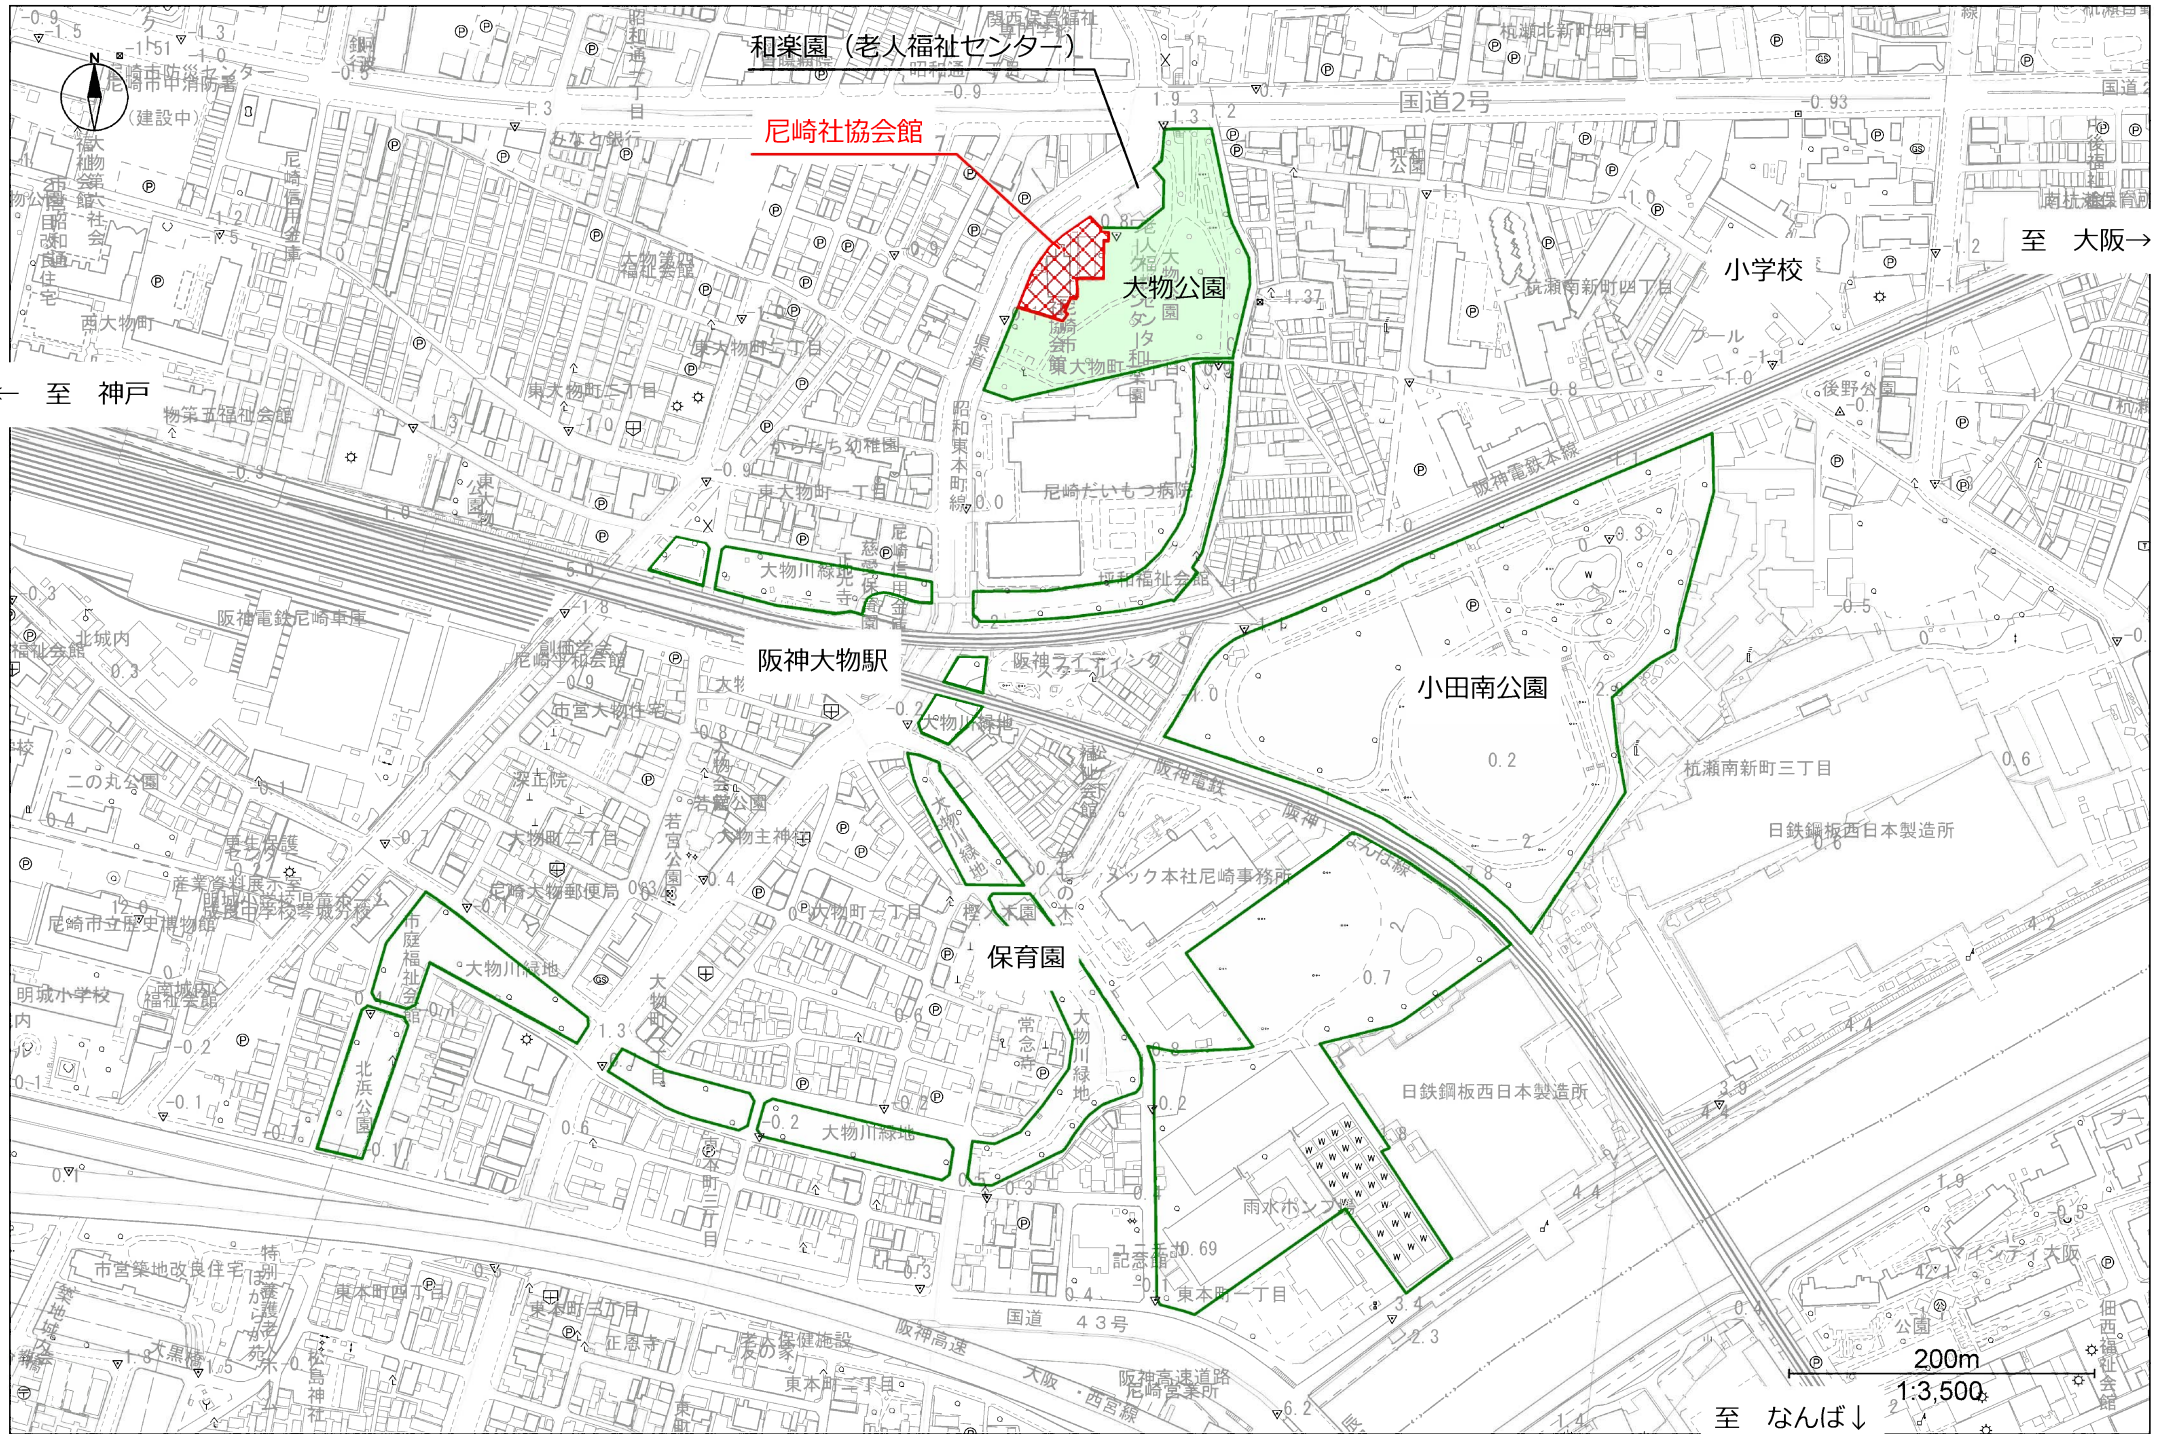

計画地の位置図 (尼崎社協会館)

和楽園 (老人福祉センター)

尼崎社協会館

大物公園

小学校

阪神大物駅

小田南公園

保育園

200m

1:3,500

至 なんば↓

至 大阪→

← 至 神戸