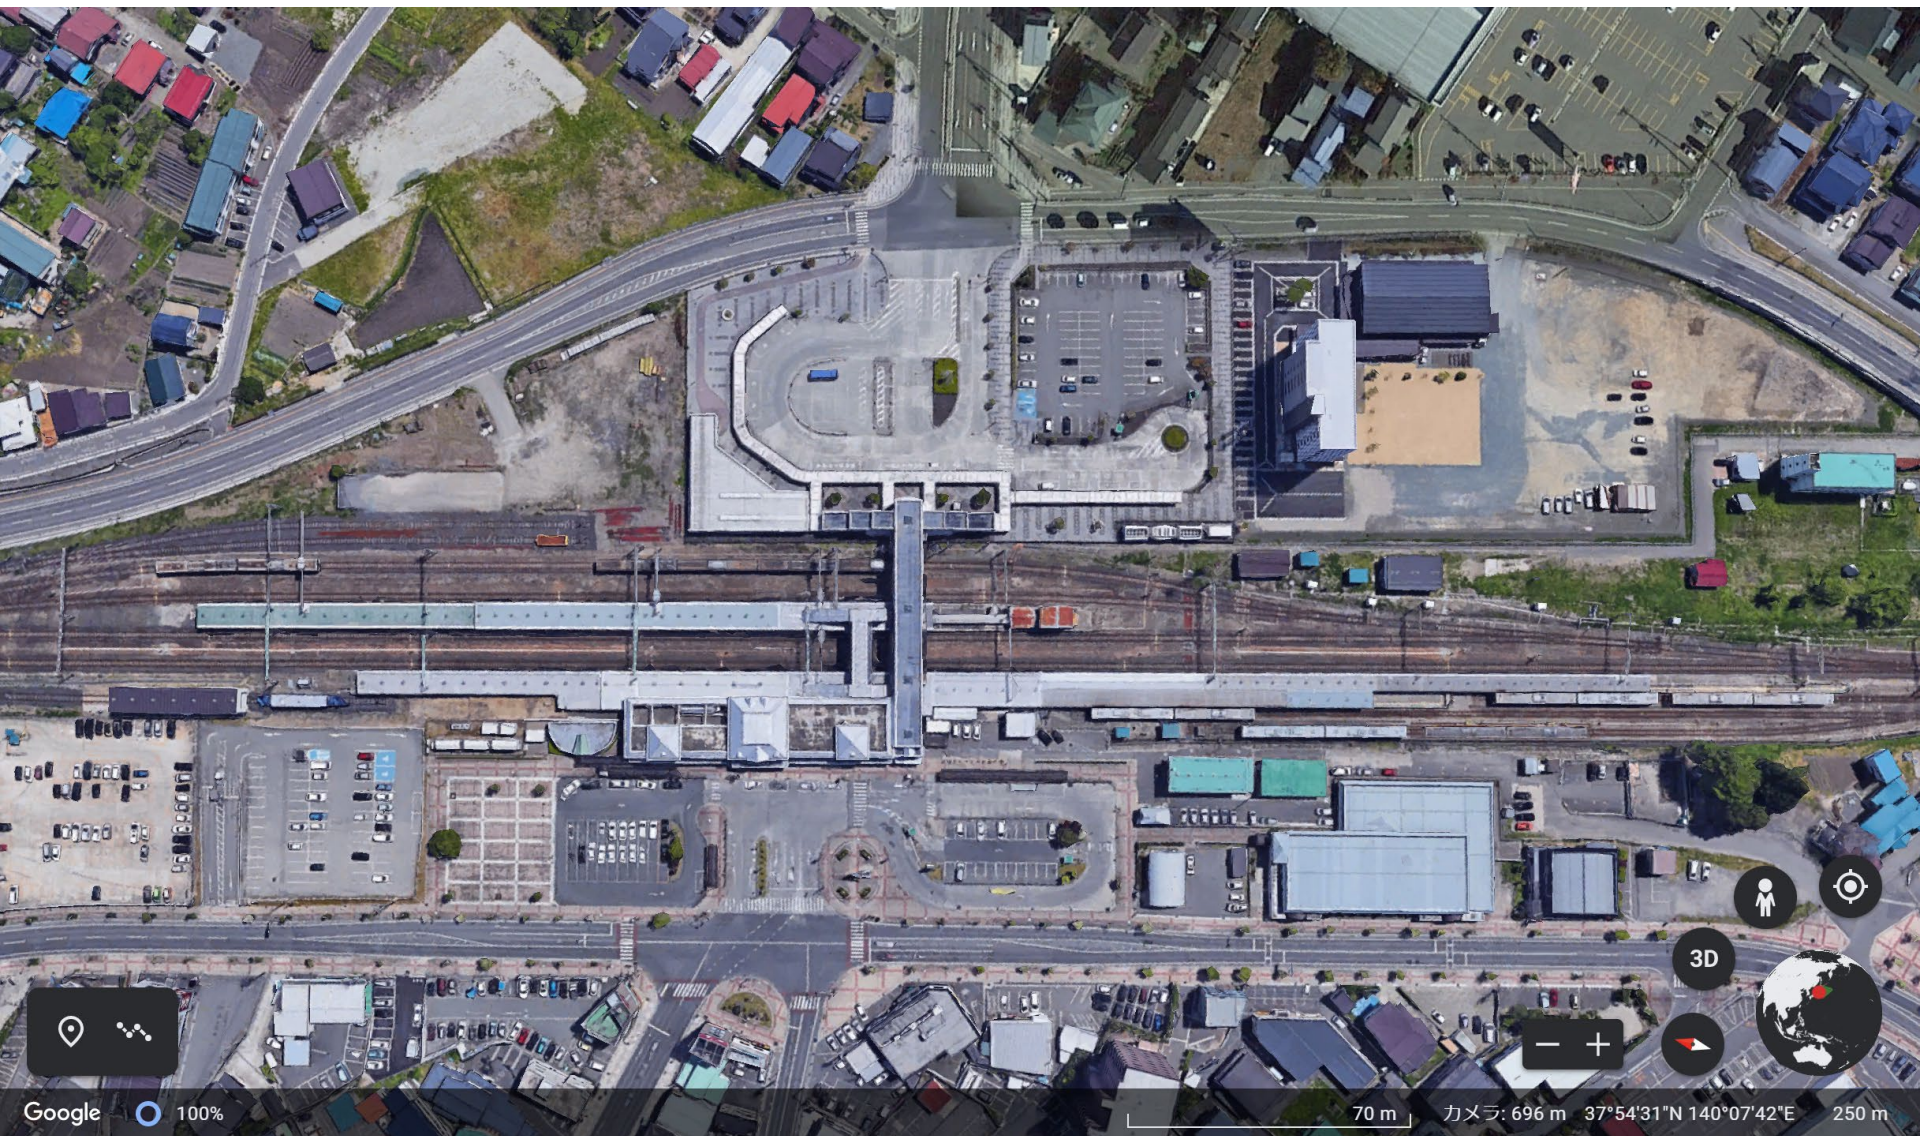

米沢駅前広場 俯瞰

米沢駅前広場 西口1

米沢駅前広場 西口2

米沢駅前広場 東口

米沢駅東駅前広場 施設計画平面図