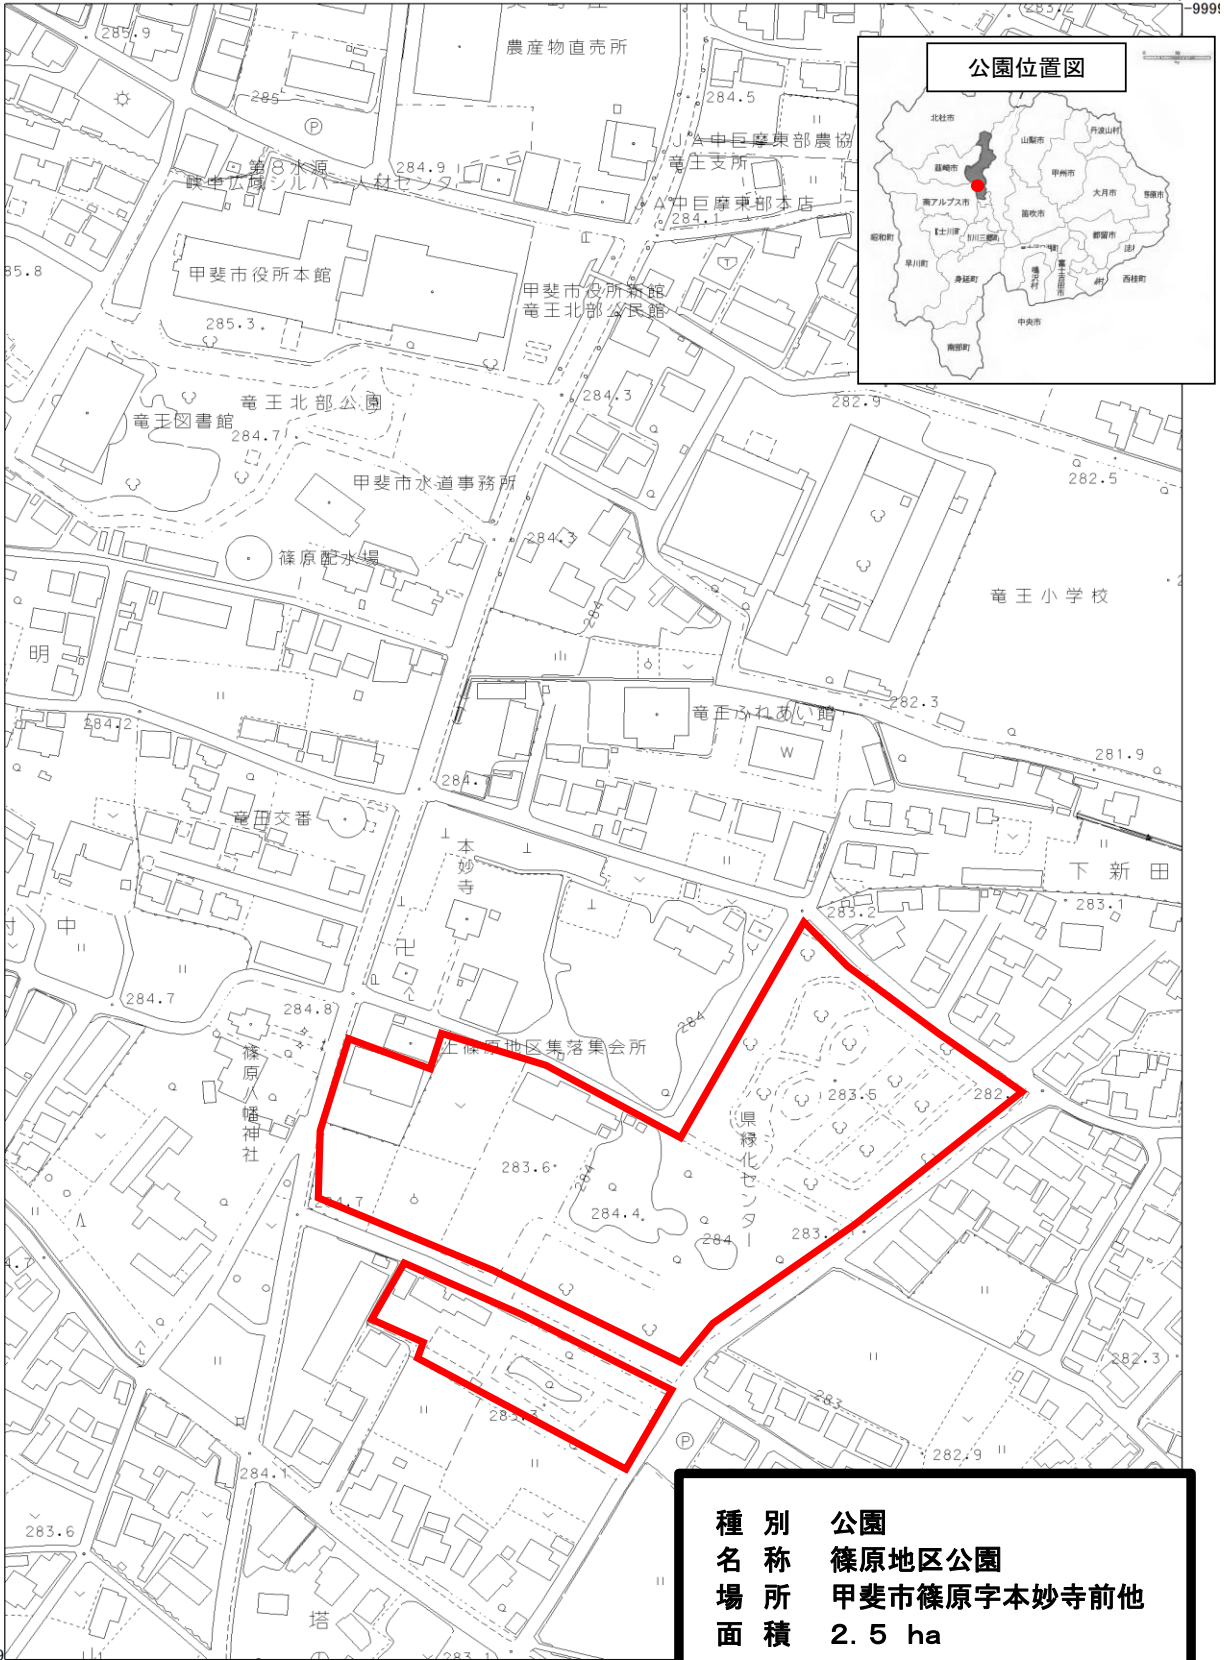

篠原地区公園 位置図

9999999
9999

-9999999
6.6666666