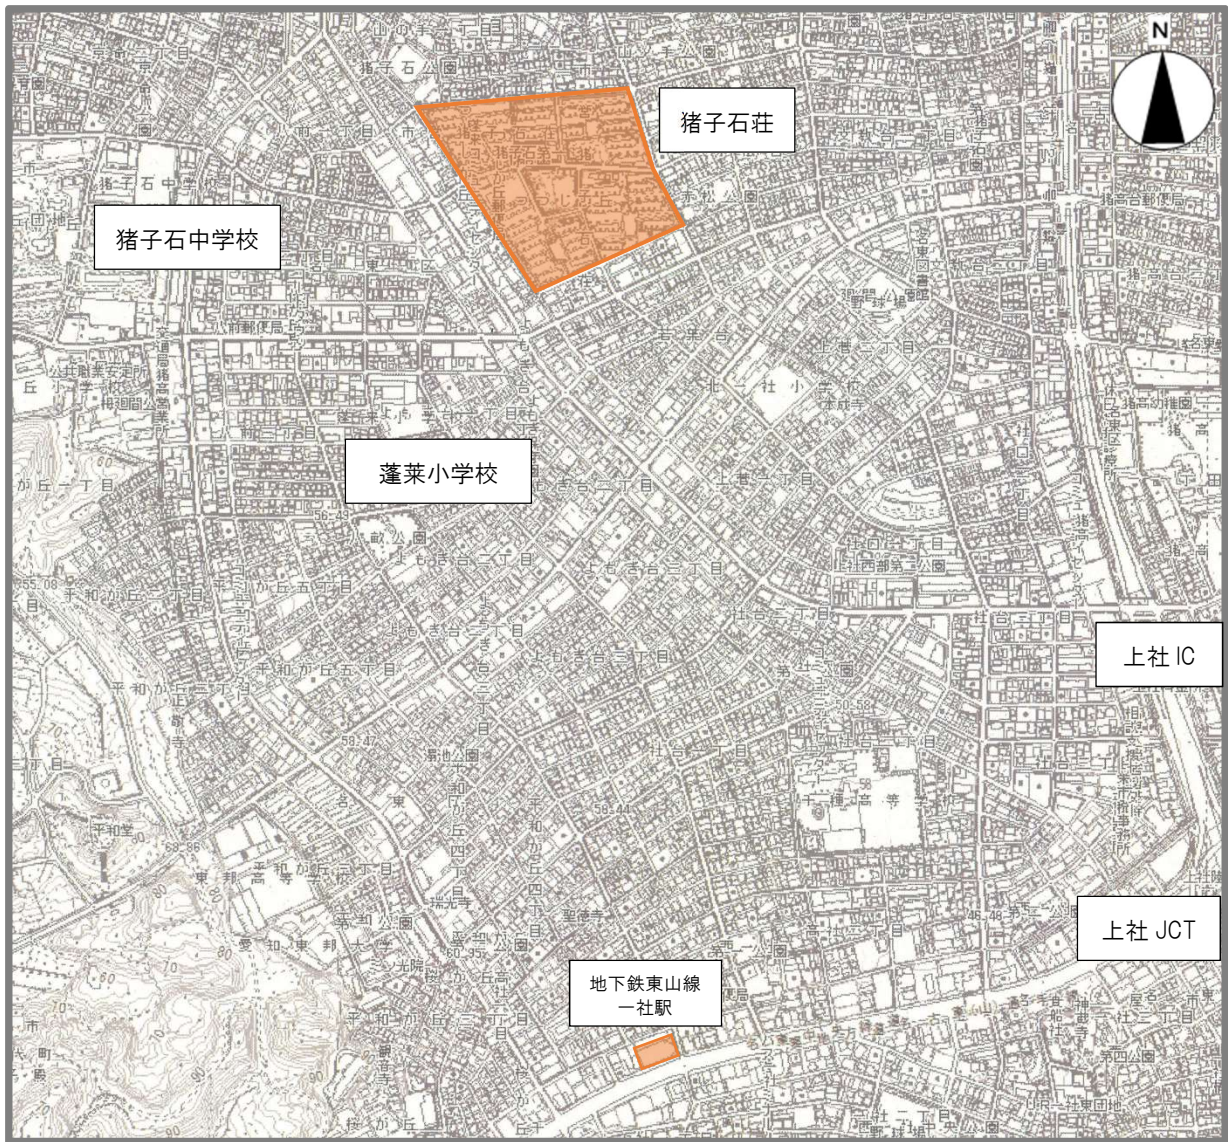

位置図（市営猪子石荘）

100m