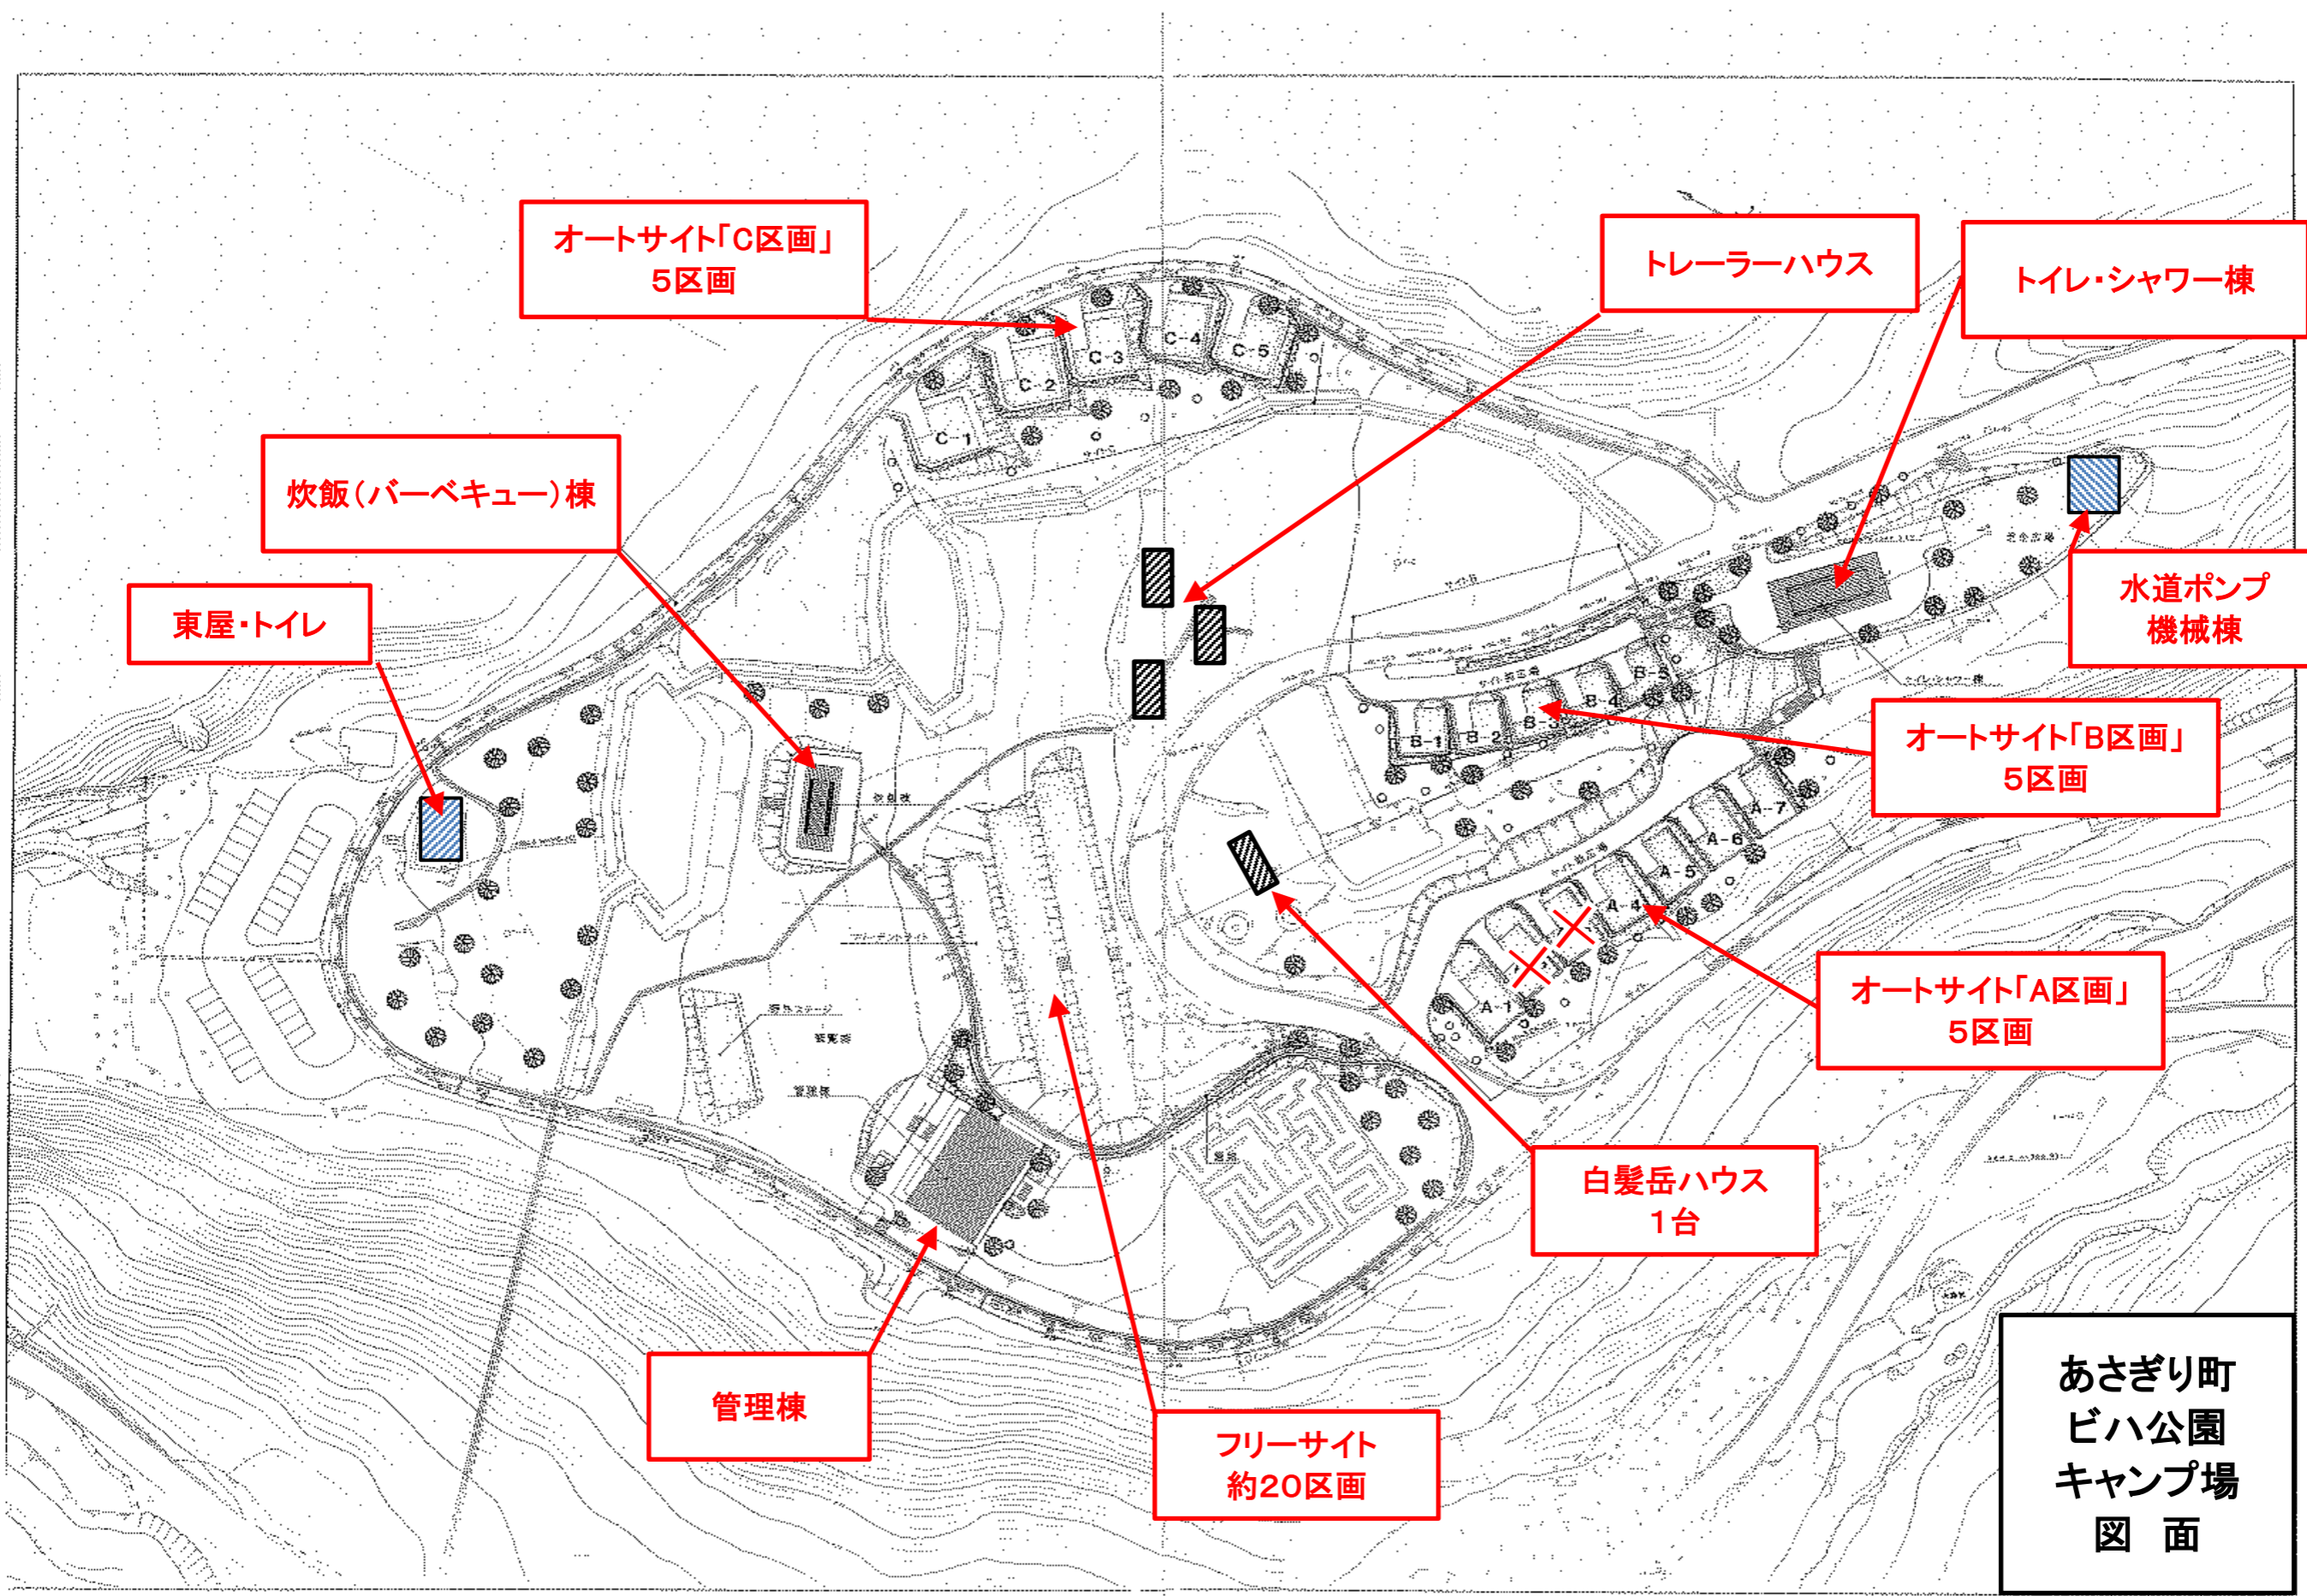

# 事業実施地区の位置図

ビハ公園キャンプ場

記号	
	国道第101号
	県道第101号
	市道第101号
	国道第101号
	県道第101号
	市道第101号
	国道第101号
	県道第101号
	市道第101号
	国道第101号
	県道第101号
	市道第101号
	国道第101号
	県道第101号
	市道第101号
	国道第101号
	県道第101号
	市道第101号
	国道第101号
	県道第101号
	市道第101号
	国道第101号
	県道第101号
	市道第101号
	国道第101号
	県道第101号
	市道第101号
	国道第101号
	県道第101号
	市道第101号

1:50,000

この地図は、国土院発行の地形図を複製し、商標法第39条に基づく複製権取得(平成5年、法100号)を転載したものである。

オートサイト「C区画」  
5区画

トレーラーハウス

トイレ・シャワー棟

炊飯(バーベキュー)棟

水道ポンプ  
機械棟

東屋・トイレ

オートサイト「B区画」  
5区画

オートサイト「A区画」  
5区画

白髪岳ハウス  
1台

管理棟

フリーサイト  
約20区画

あさぎり町  
ビハ公園  
キャンプ場  
図面

特産品販売所

ホール兼通路

ビハ公園キャンプ場 全景

キャンプ場入り口

トレーラーハウス

管理棟とイベントステージ

白髪岳ハウス