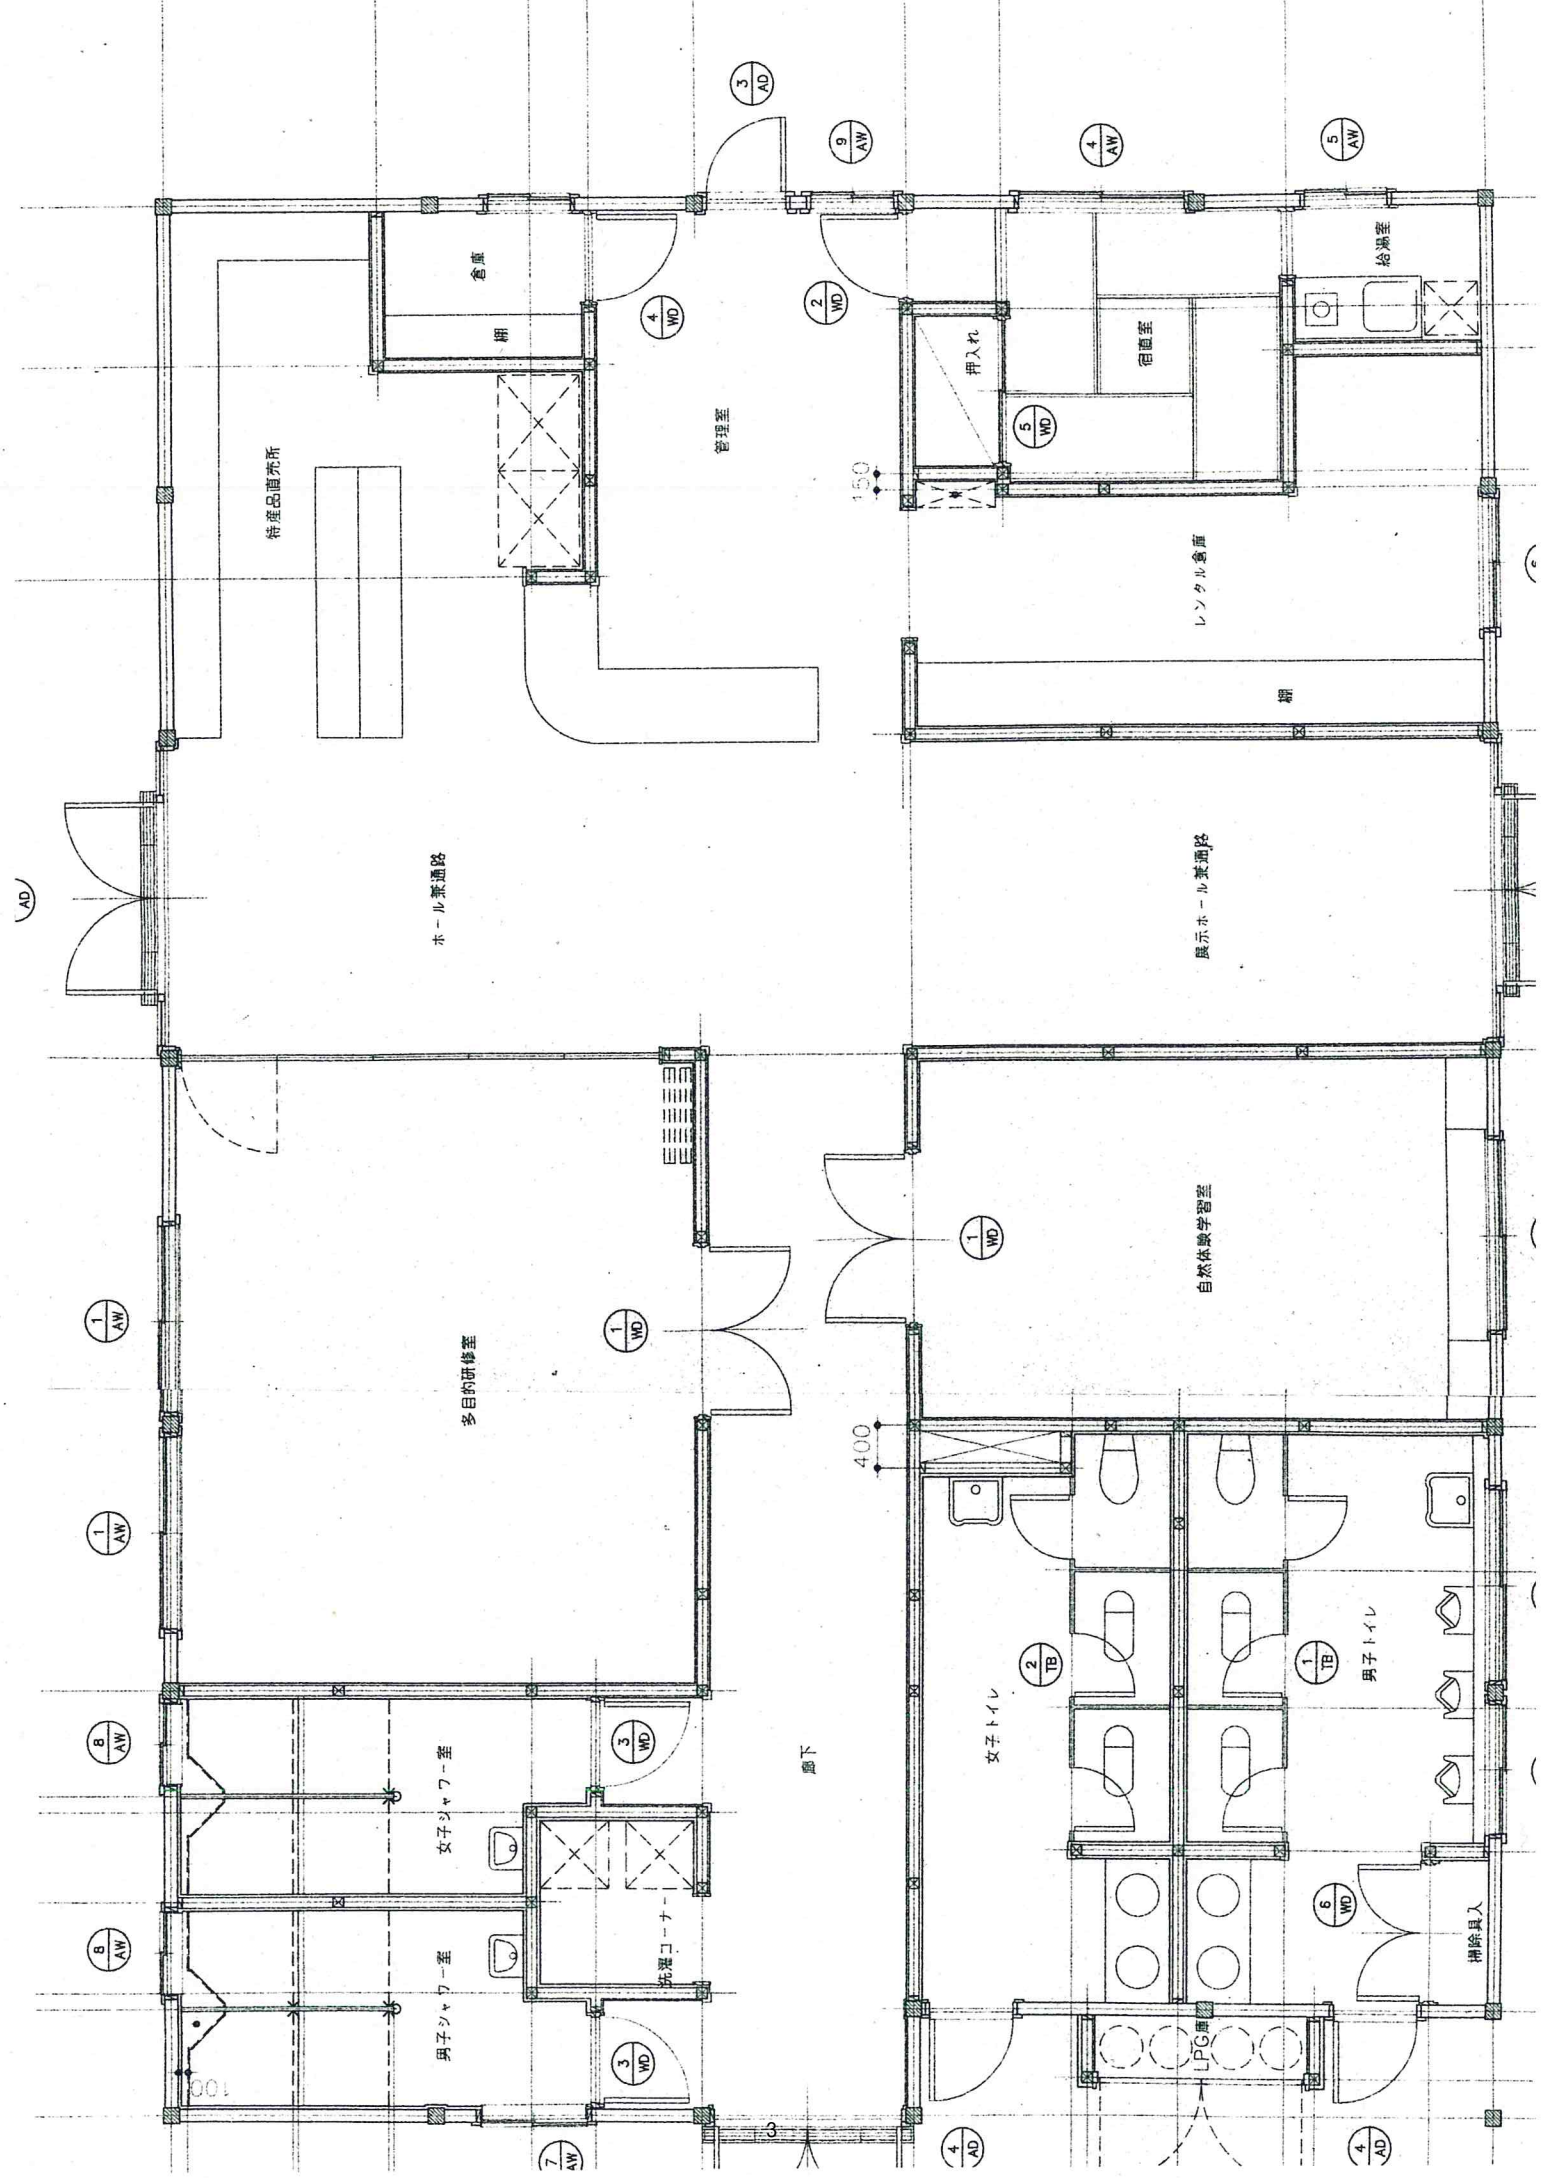

特産品販売所

ホール兼通路

多目的研修室

女子シャワー室

男子シャワー室

洗濯コーナー

廊下

展示ホール兼通路

自然体験学習室

女子トイレ

男子トイレ

押入れ

倉庫

管理室

押入れ

待合室

レンタル倉庫

拾得室

AW

AW

AW

AW

AW

WD

WD

WD

AD

WD

AD

AW

WD

TB

WD

WD

AW

AD

WD

AW

AW

100

400

150