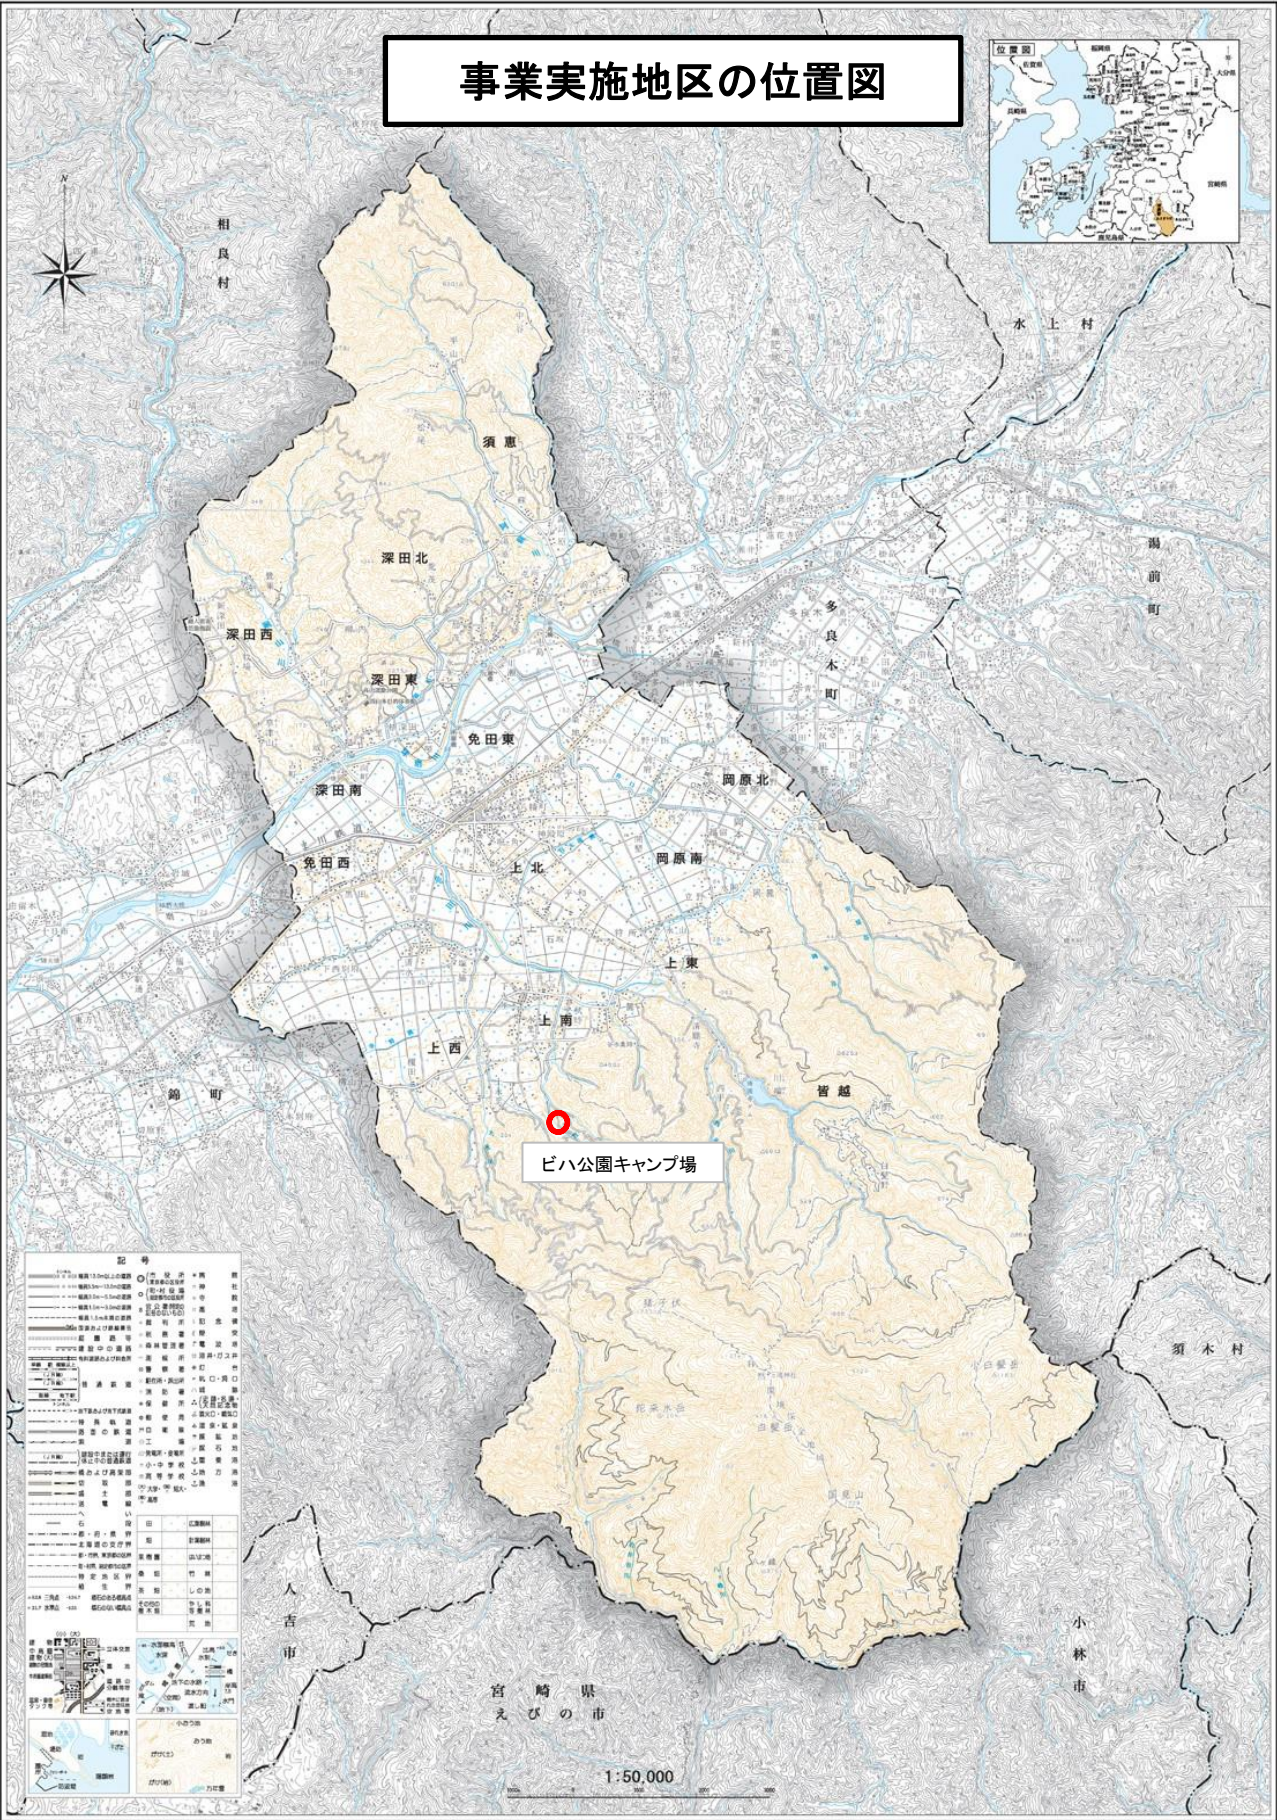

# 事業実施地区の位置図

ビハ公園キャンプ場

記号	
	国道第101号
	県道第101号
	市道第101号
	国道第101号
	県道第101号
	市道第101号
	国道第101号
	県道第101号
	市道第101号
	国道第101号
	県道第101号
	市道第101号
	国道第101号
	県道第101号
	市道第101号
	国道第101号
	県道第101号
	市道第101号
	国道第101号
	県道第101号
	市道第101号
	国道第101号
	県道第101号
	市道第101号
	国道第101号
	県道第101号
	市道第101号
	国道第101号
	県道第101号
	市道第101号

1:50,000

この地図は、国土院発行の地形図を複製し、商標法第39条に基づく複製権取得(平成5年、法100号)を転載したものである。

オートサイト「C区画」  
5区画

トレーラーハウス

トイレ・シャワー棟

炊飯(バーベキュー)棟

水道ポンプ  
機械棟

東屋・トイレ