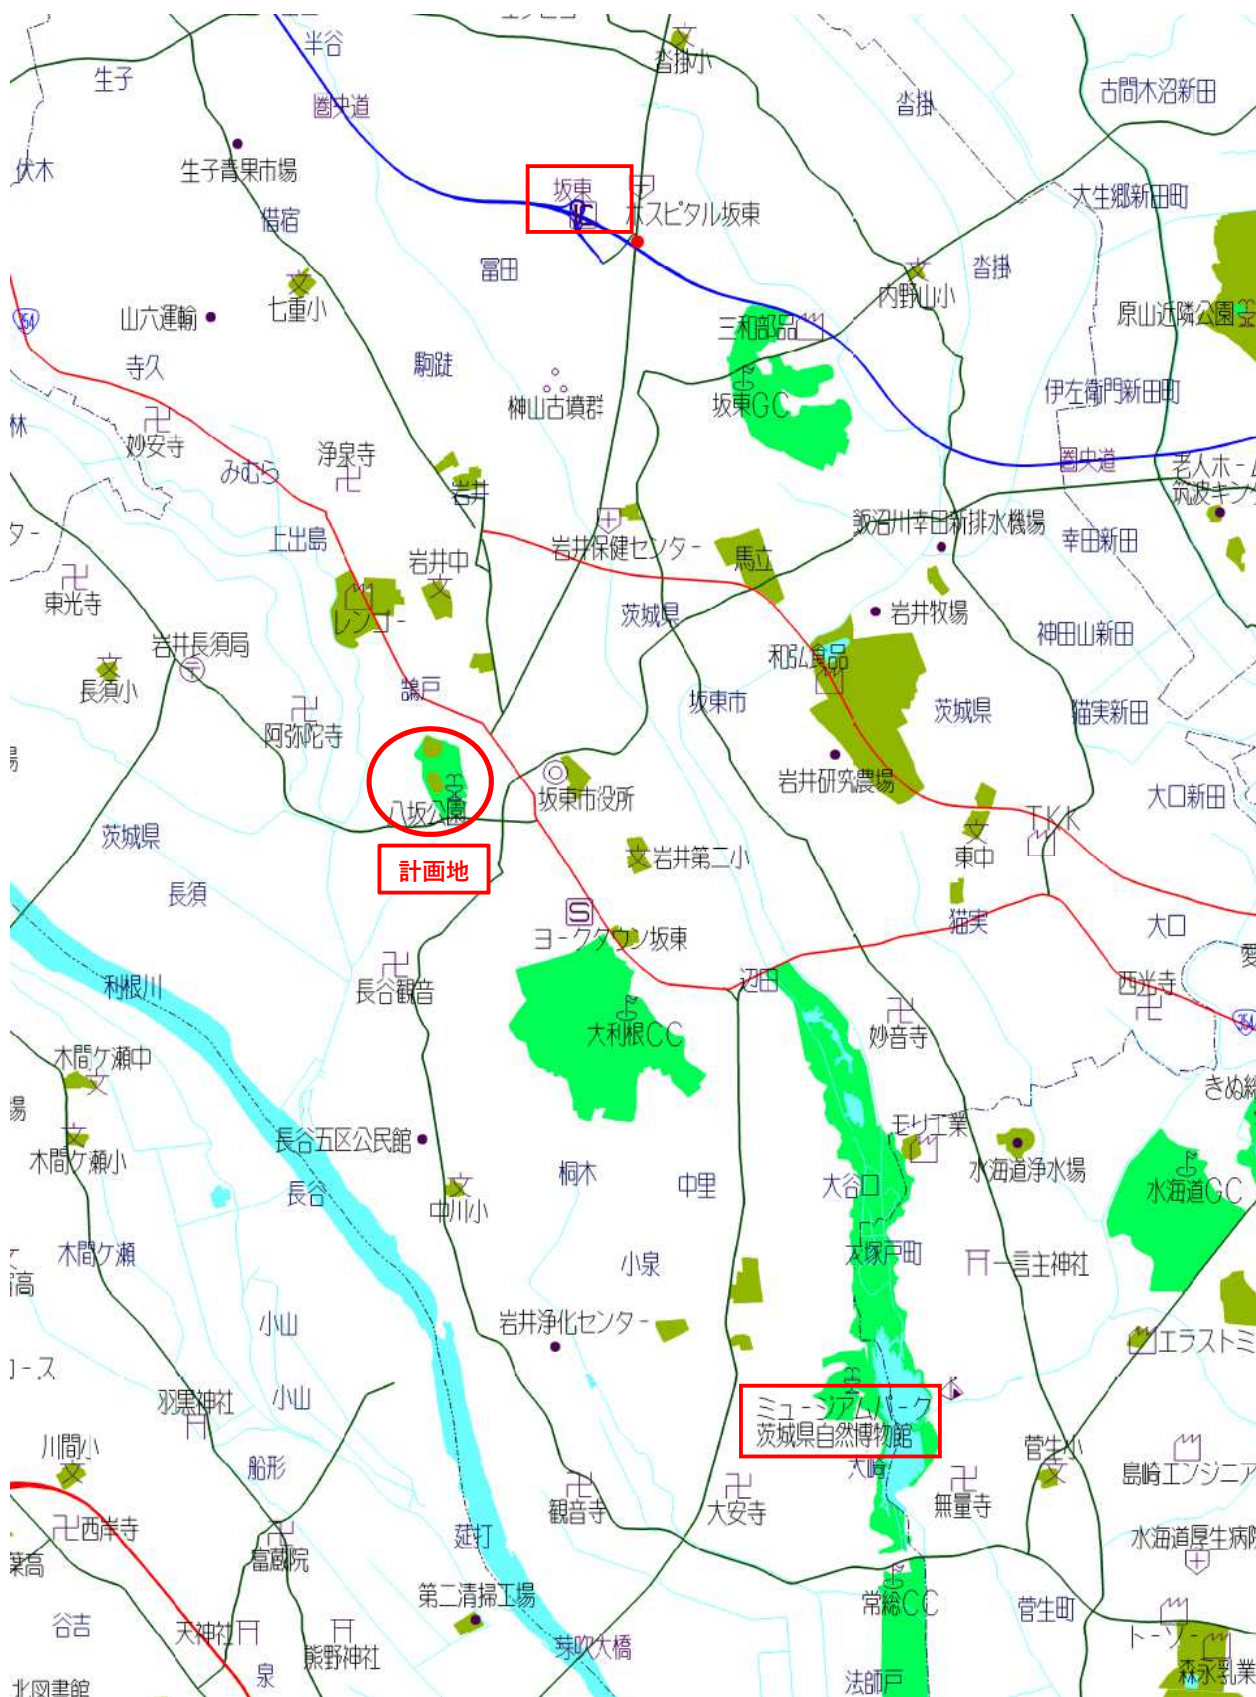

八坂公園位置図

坂東市総合文化センター

凡例	
○	街灯
▭	ベンチ