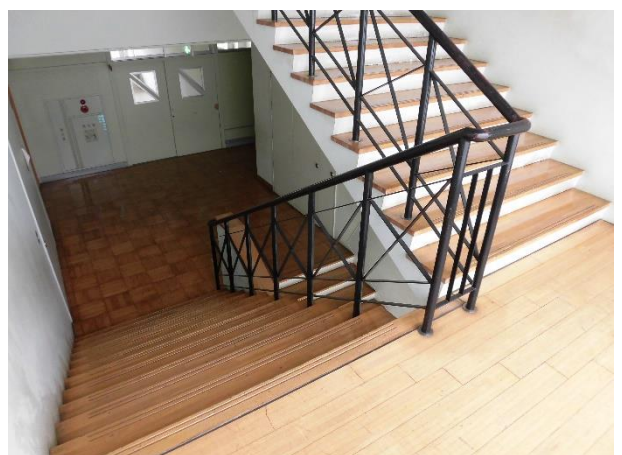

▼2階トイレ(普通教室側)

▼1階昇降口

▼1階廊下

▼階段

旧山武西小学校の現状写真

▼吹き抜け

▼吹き抜け天井

▼体育館外観(南側)

▼体育館外観(北側)

▼体育館内観

▼体育館入口

旧山武西小学校の現状写真

▼体育館更衣室

▼体育館渡り廊下

▼プール

▼校庭