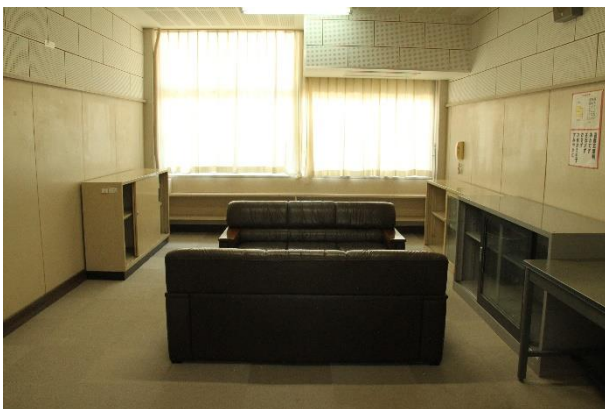

旧山武西小学校の現状写真

▼進入路3

②旧蓮沼中学校の現況写真

▼校舎外観(北側)

▼校舎(東側)

▼1階昇降口

▼1階用務員室

▼1階配膳室

▼1階応接室

旧蓮沼中学校の現況写真

▼1階校長室

▼1階職員室

▼1階放送室

▼1階更衣室

▼1階教育相談室

▼1階保健室

旧蓮沼中学校の現況写真

▼1階適応指導教室(ひまわり)

▼1階資料室(教具室)

▼1階視聴覚室

▼1階来賓トイレ

▼2階普通教室(2年A組)

▼2階少人数教室(昇降口側)

旧蓮沼中学校の現況写真

▼2階普通教室(1年A組)

▼2階少人数教室(体育館側)

▼2階図書室

▼2階美術室

▼2階トイレ

▼2階廊下

旧蓮沼中学校の現況写真

▼3階普通教室(3年A組)