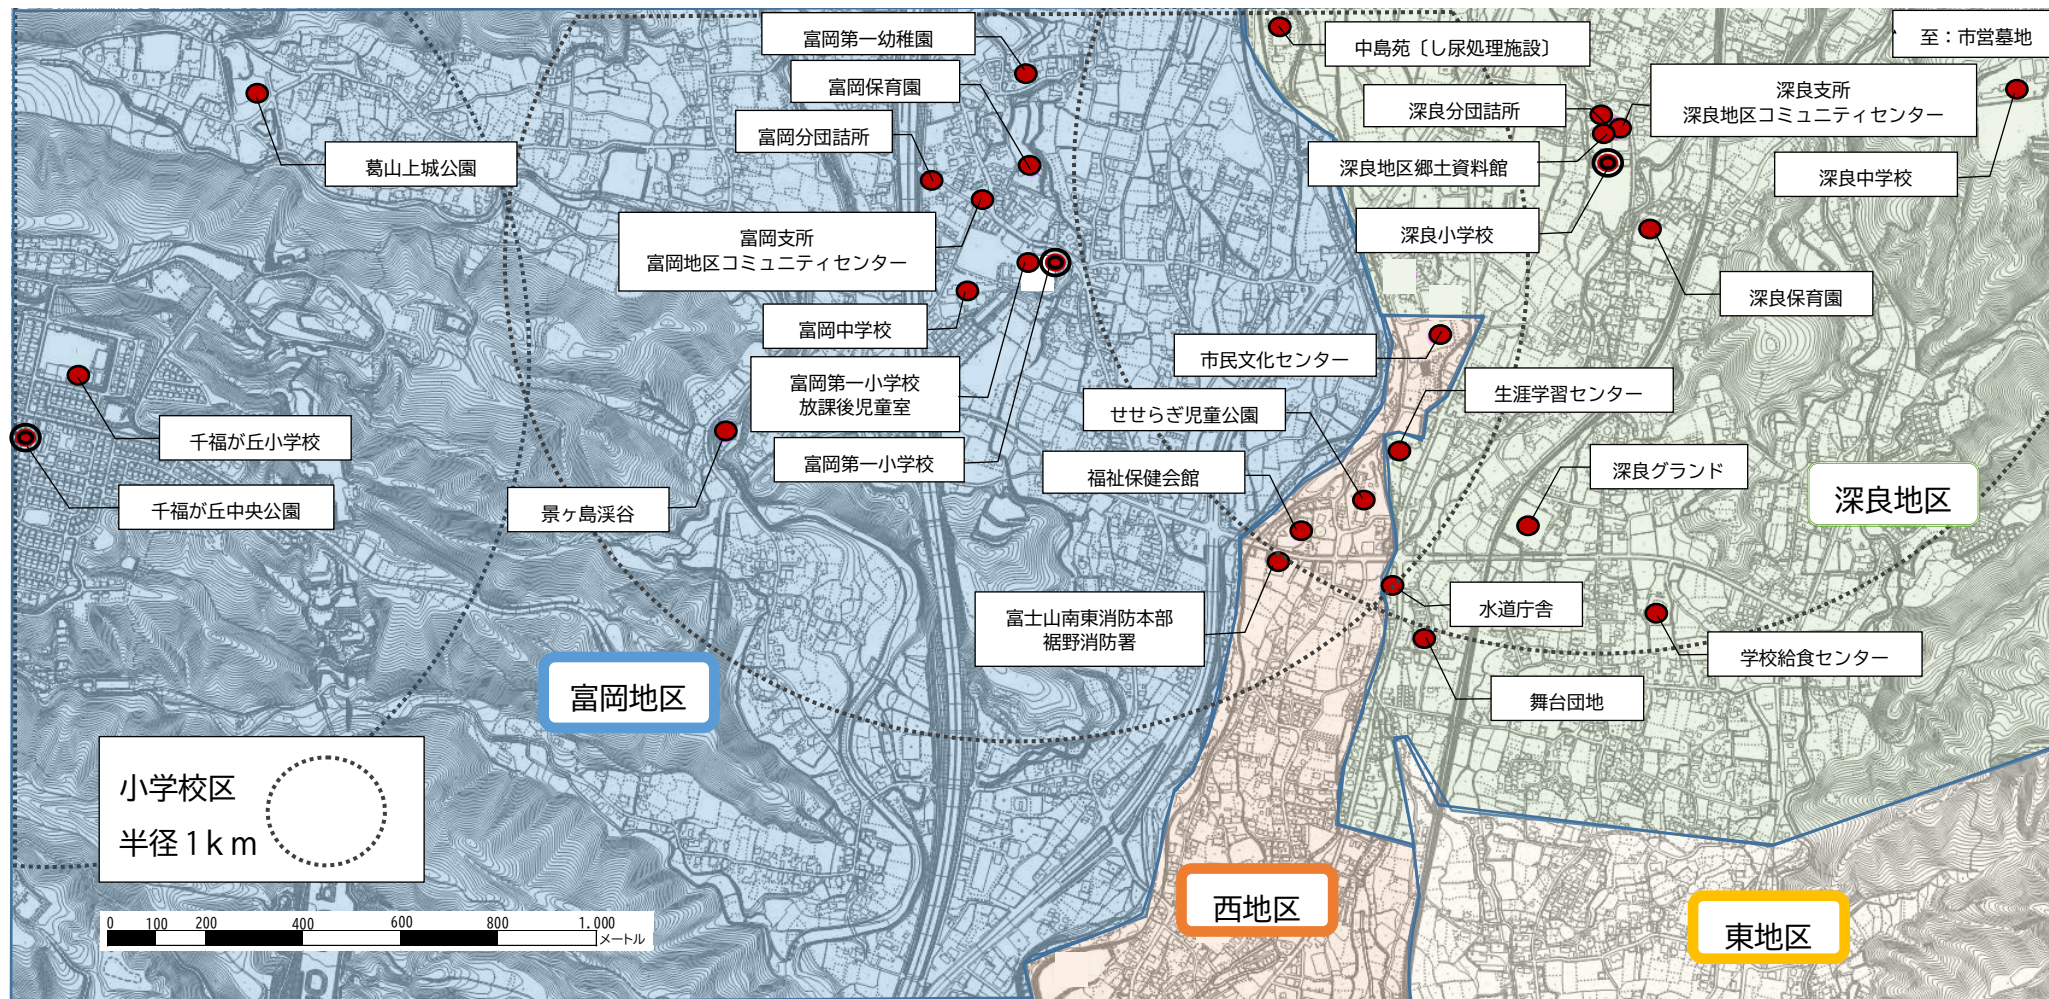

## 公共建築物マップ（2：須山地区）

# 公共建築物マップ（４：富岡地区中部・深良地区北部）

# 公共建築物マップ（5：富岡地区南部、深良地区南部）

# 公共建築物マップ（6：西地区、東地区）