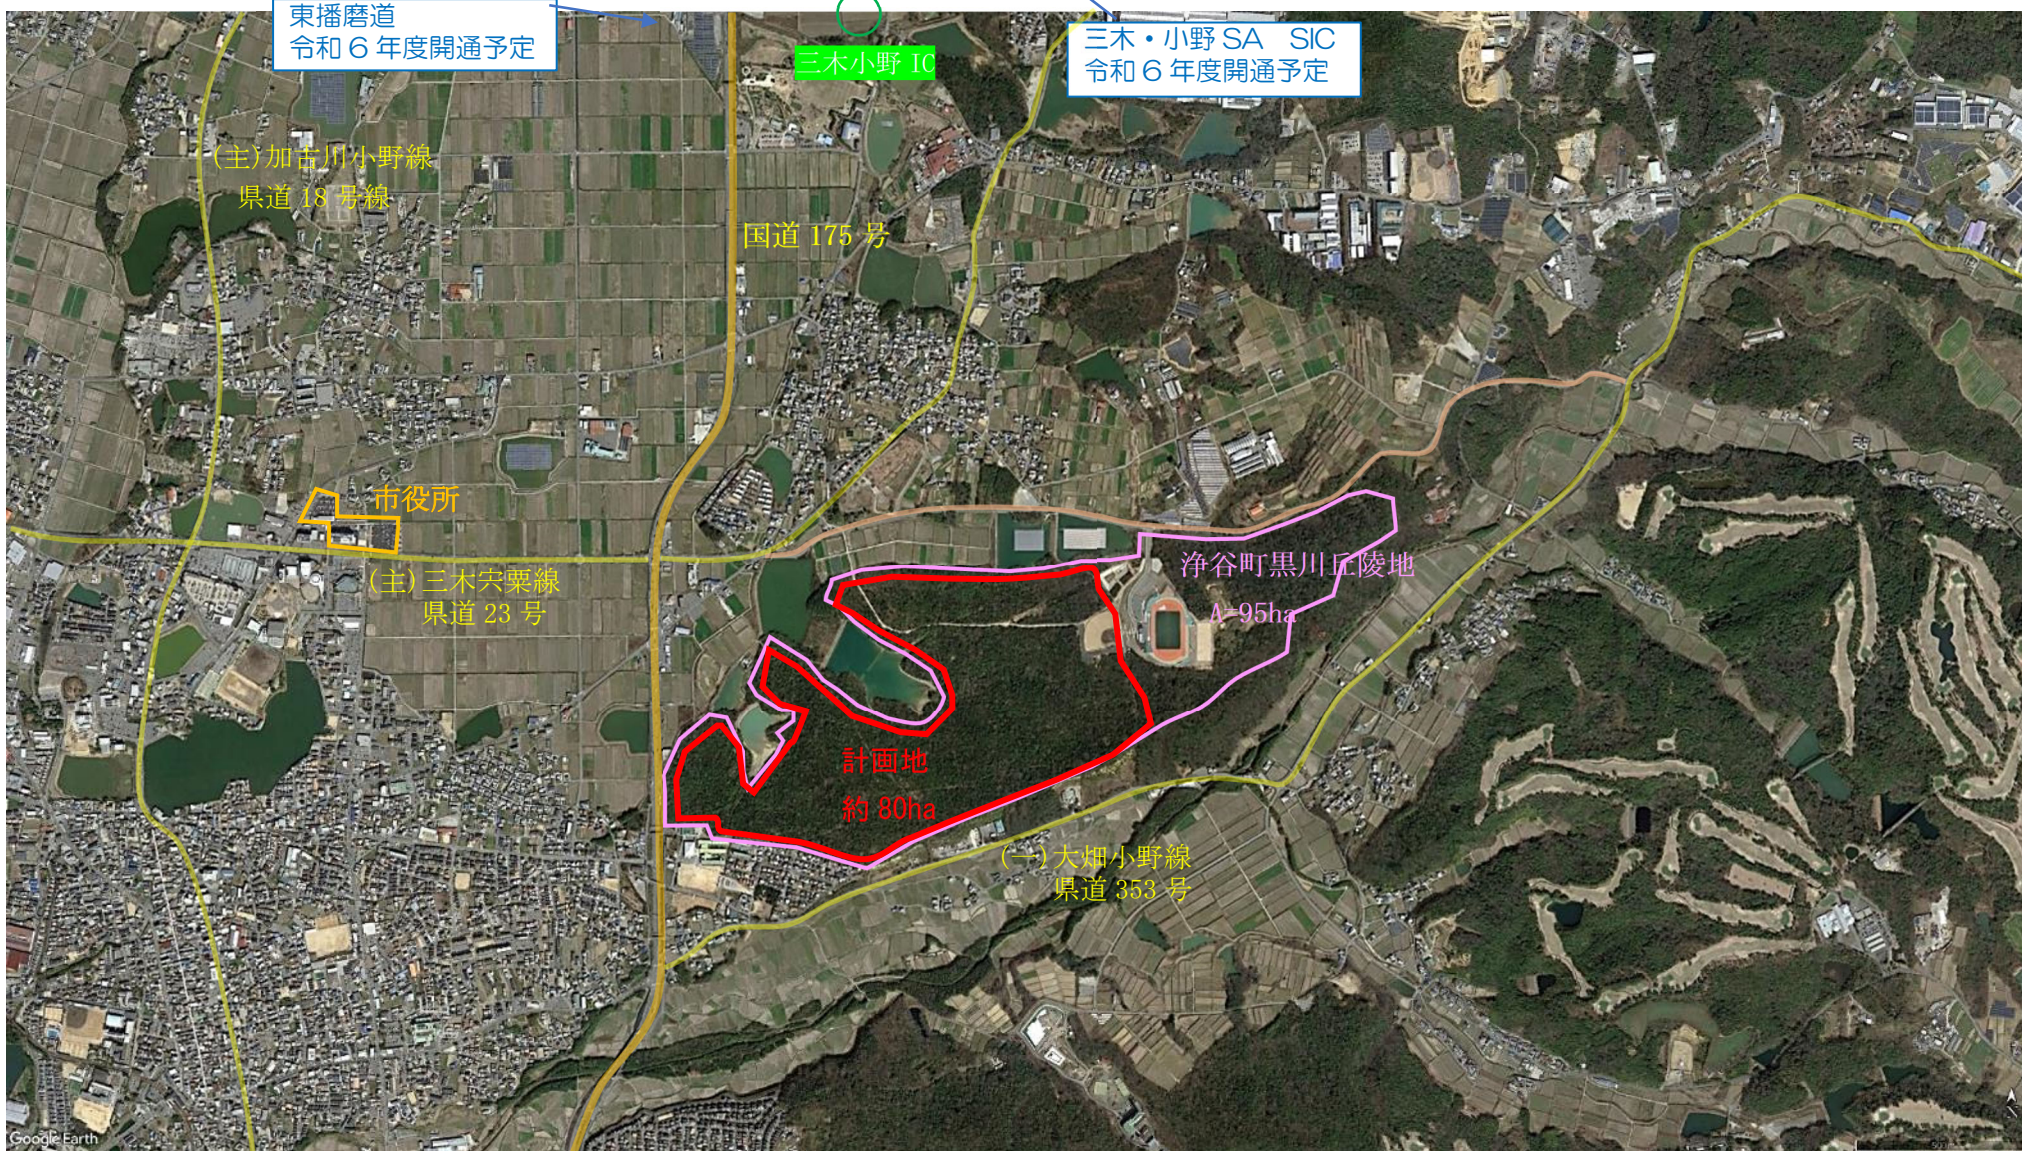

浄谷黒川丘陵地 位置図

浄谷黒川丘陵地 区域図

浄谷町黒川丘陵地構想イメージ（令和3年12月作成）