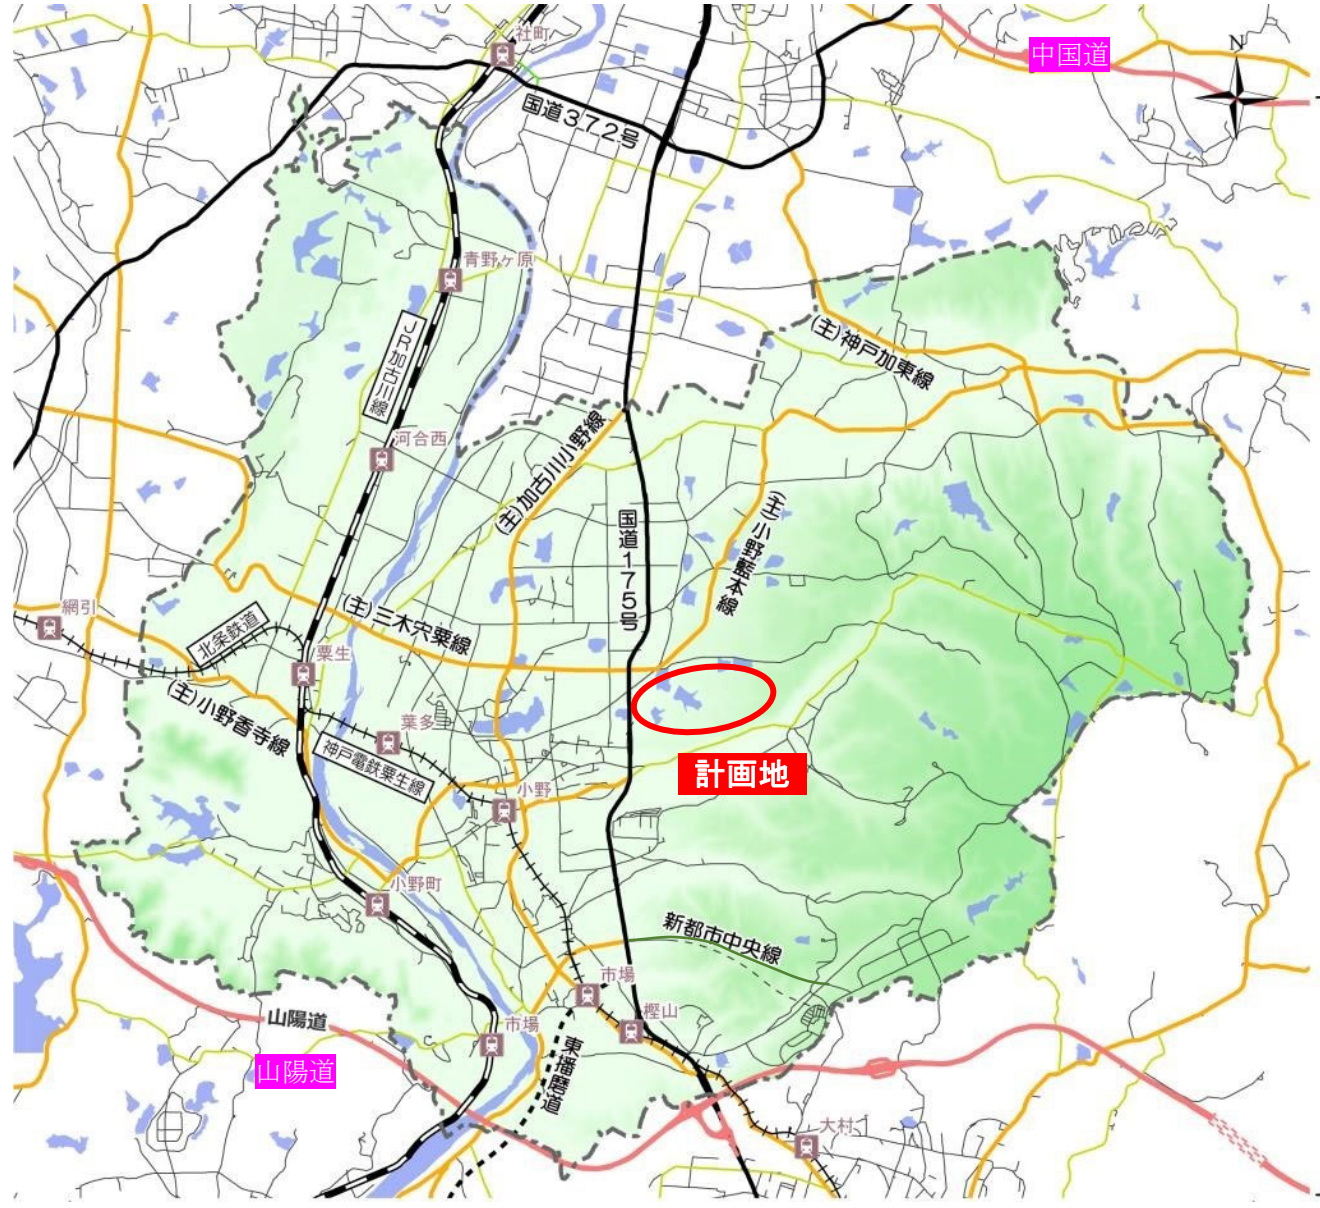

浄谷黒川丘陵地 位置図

浄谷黒川丘陵地 区域図

浄谷町黒川丘陵地構想イメージ（令和3年12月作成）