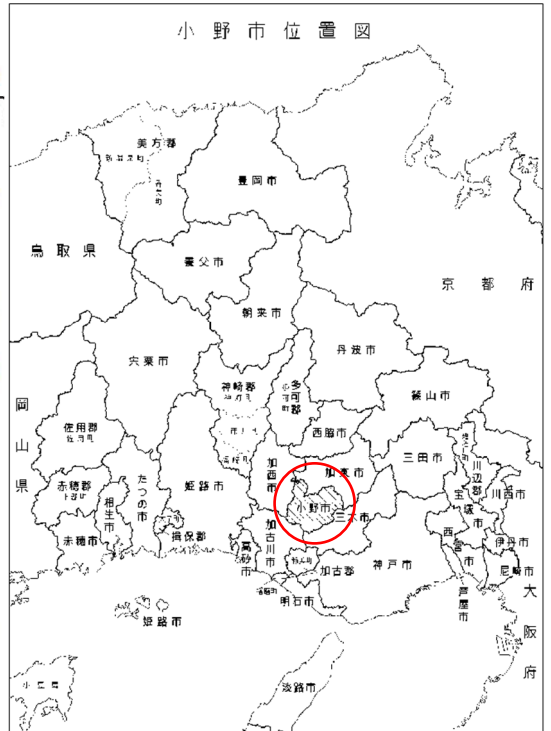

浄谷黒川丘陵地 位置図

浄谷黒川丘陵地 区域図

浄谷町黒川丘陵地構想イメージ（令和3年12月作成）