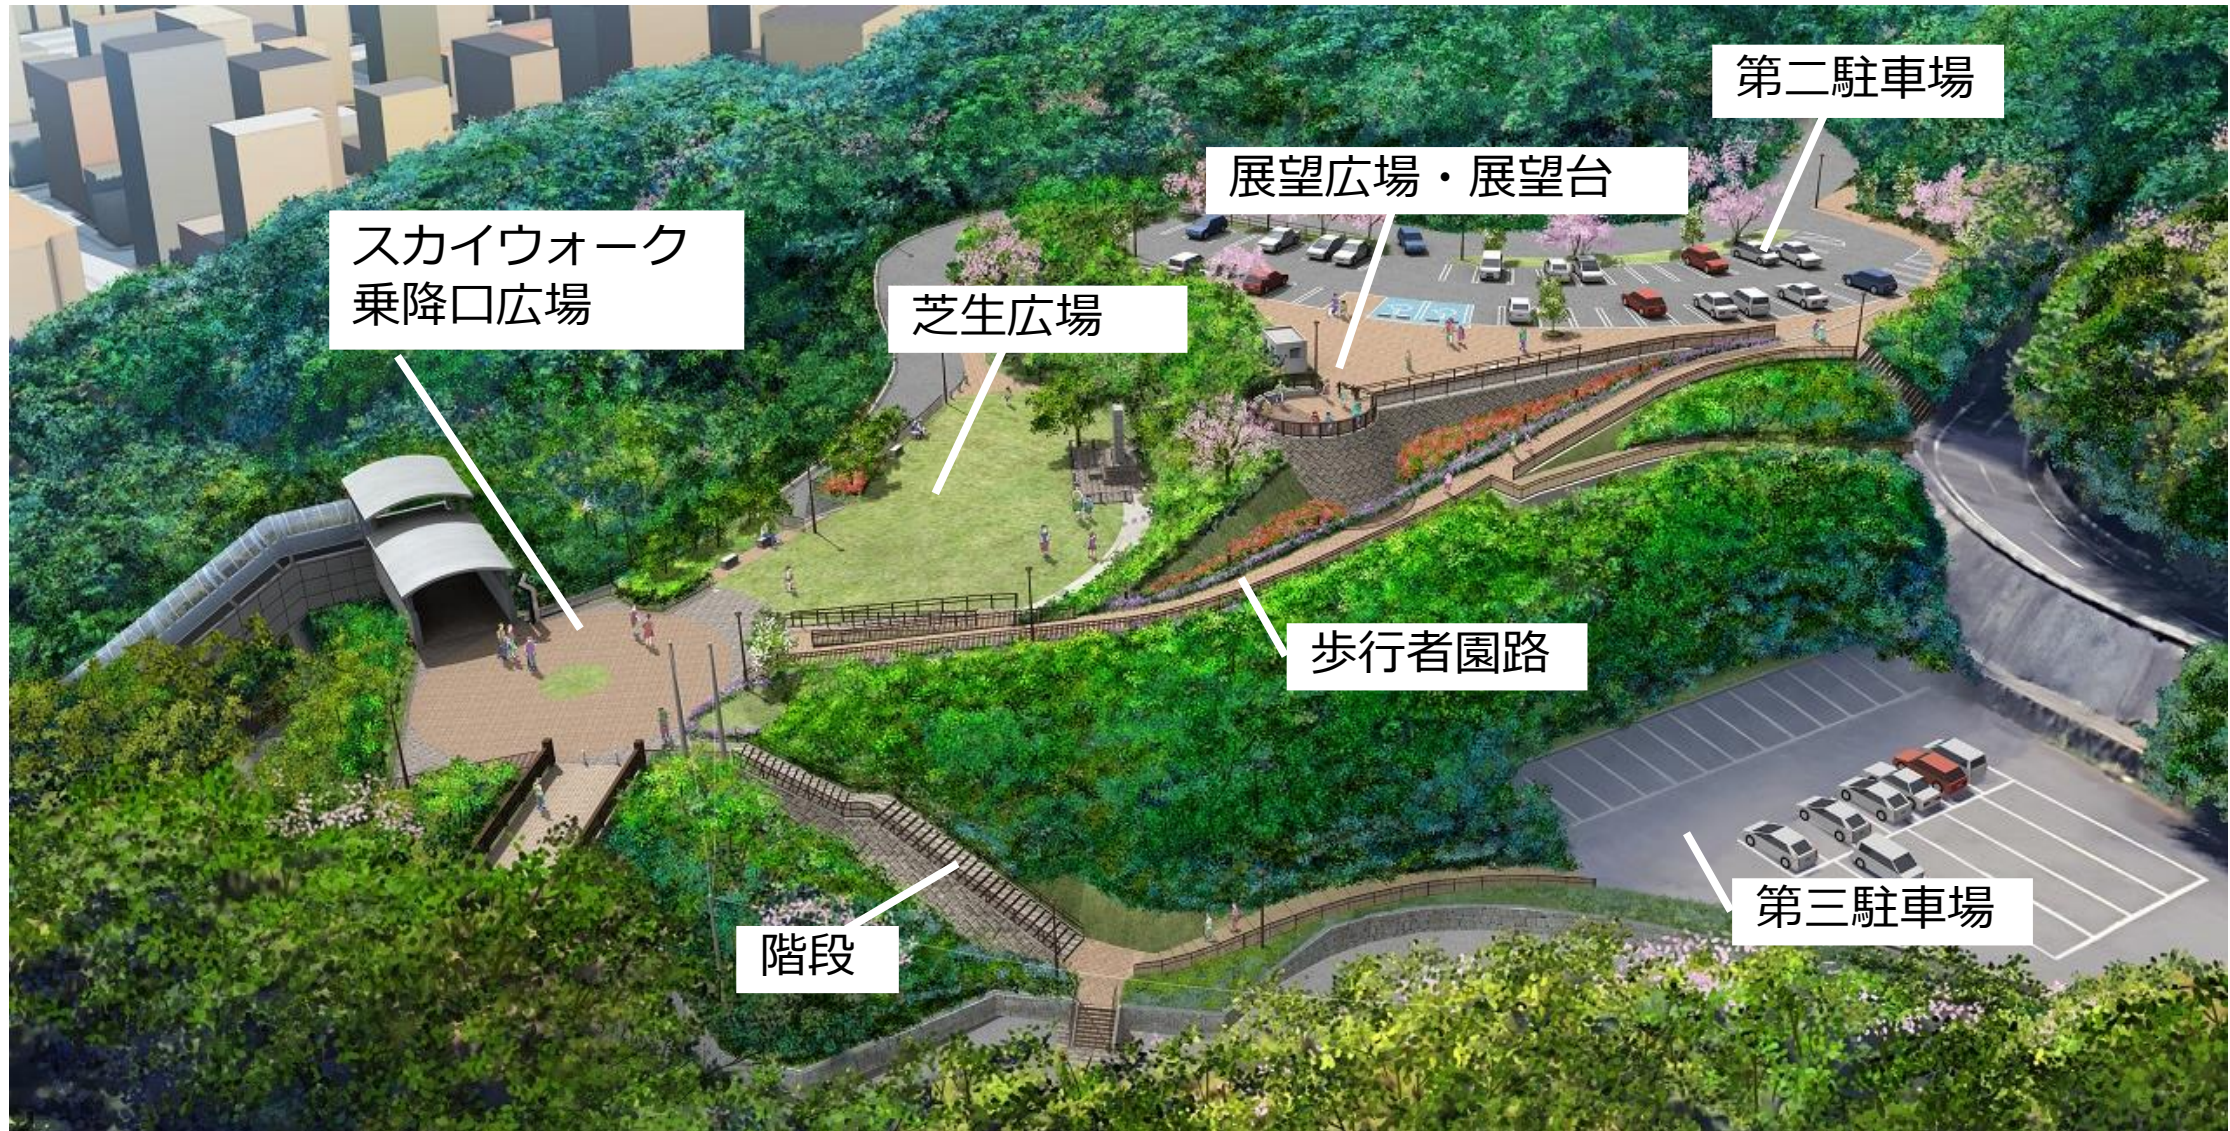

比治山公園の位置

中央公園

平和記念公園

平和大通り

広島駅

比治山公園

比治山公園内の主な施設

- (1) 現代美術館
- (2) まんが図書館
- (3) 頼山陽文徳殿
- (4) 陸軍墓地
- (5) 放射線影響研究所（放影研）
- (6) 広場（御便殿広場、ムーアの広場、桜の広場、遊具広場、エントランス広場、レクリエーションエリア）

エントランス広場（令和5年6月末完成）

エントランス広場（現況写真）

芝生広場

展望広場

レクリエーションエリア (現況写真)

上段の広場

中段の広場

レクリエーションエリア (現況写真)

下段の広場

園路