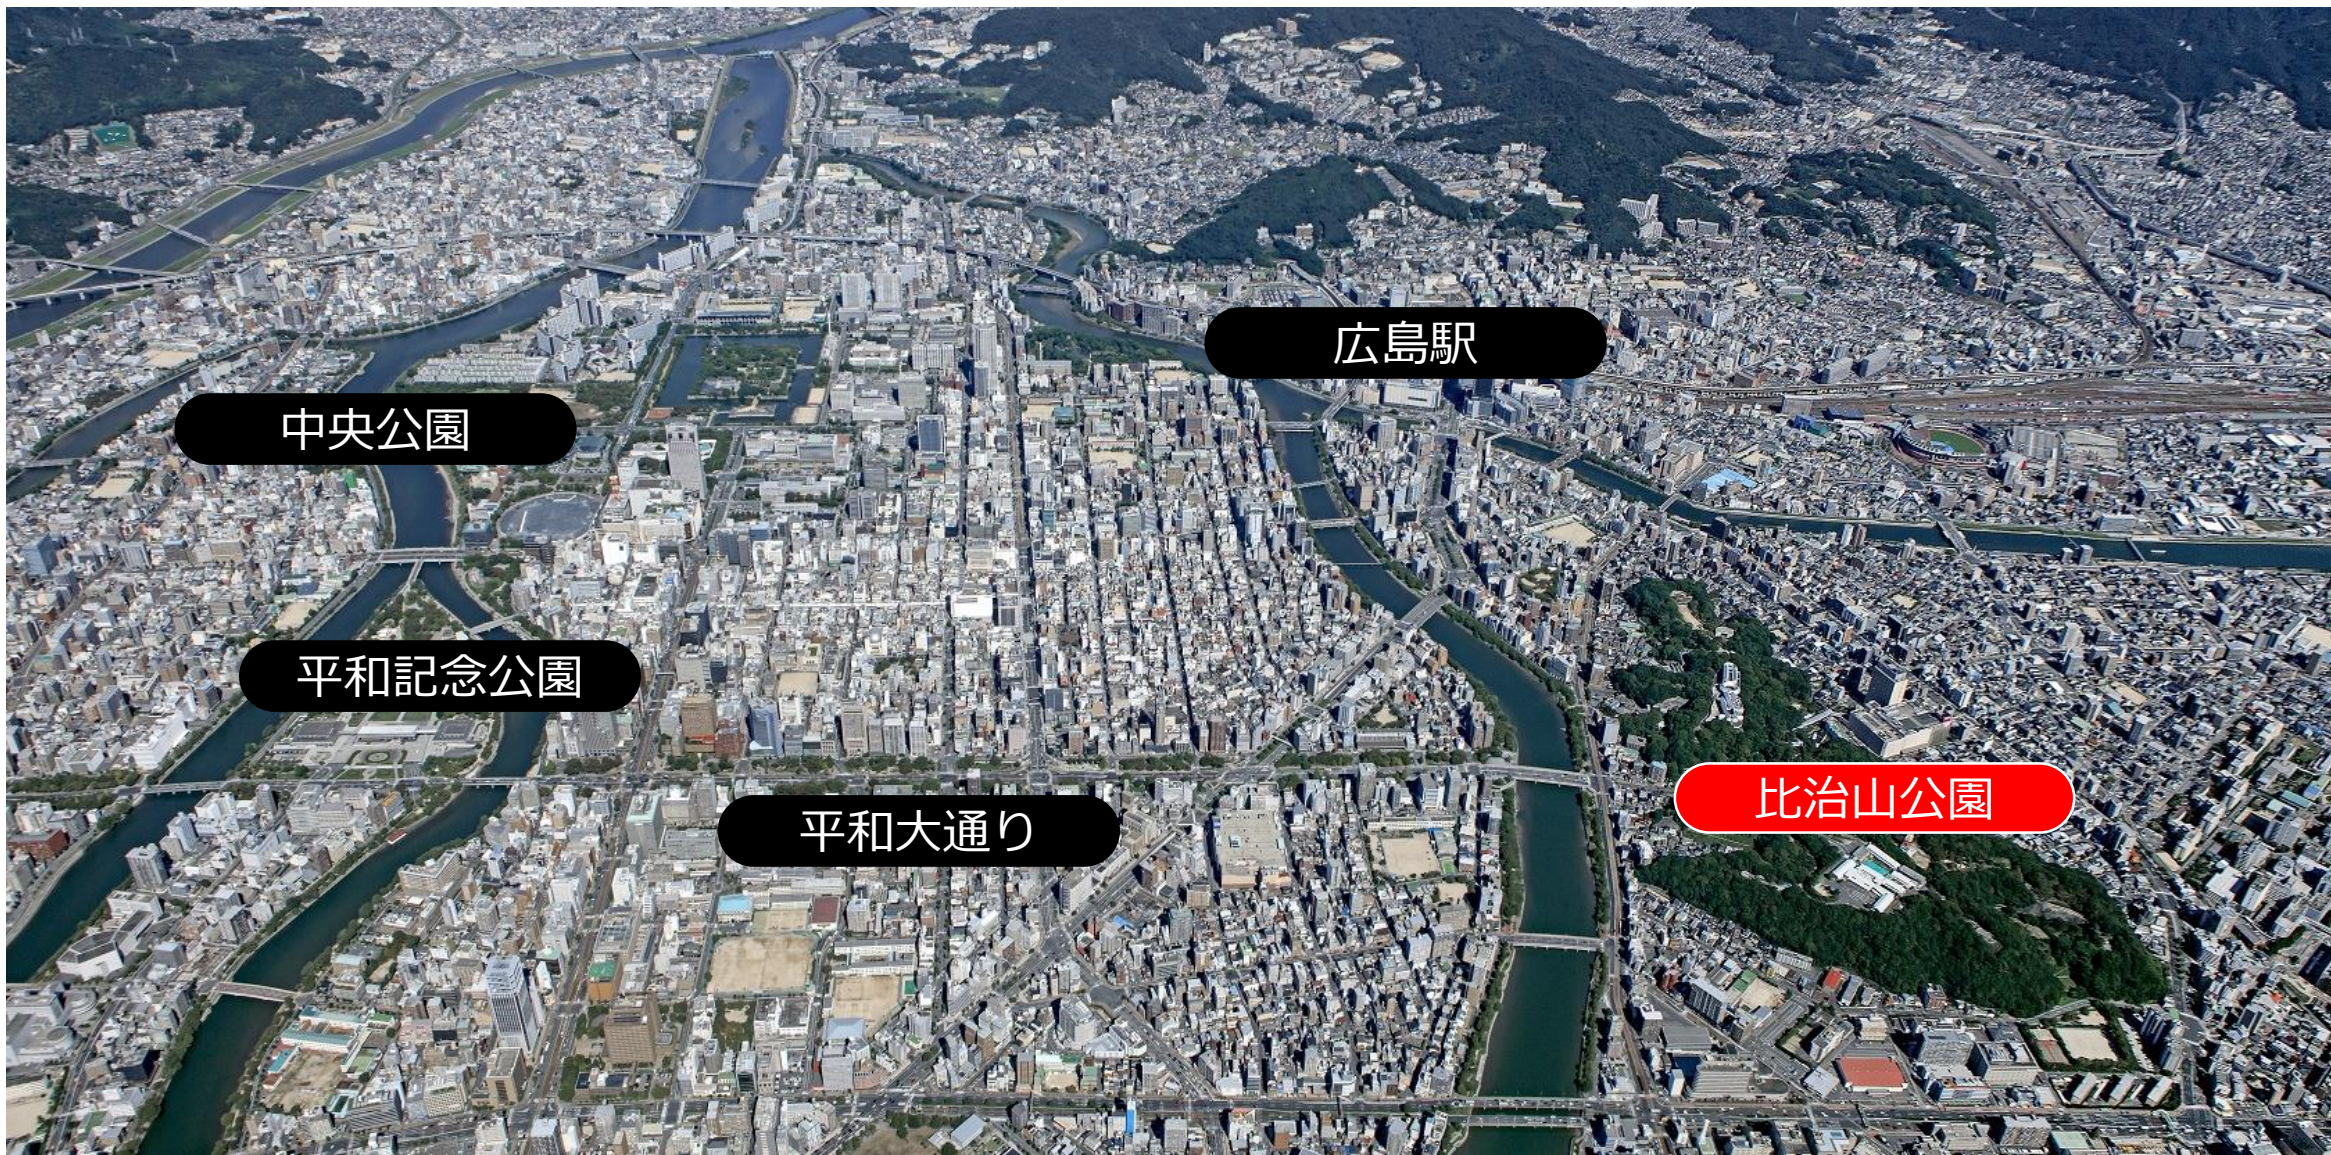

比治山公園の位置

中央公園

平和記念公園

平和大通り

広島駅

比治山公園

比治山公園内の主な施設

- (1) 現代美術館
- (2) まんが図書館
- (3) 頼山陽文徳殿
- (4) 陸軍墓地
- (5) 放射線影響研究所（放影研）
- (6) 広場（御便殿広場、ムーアの広場、桜の広場、遊具広場、エントランス広場、レクリエーションエリア）