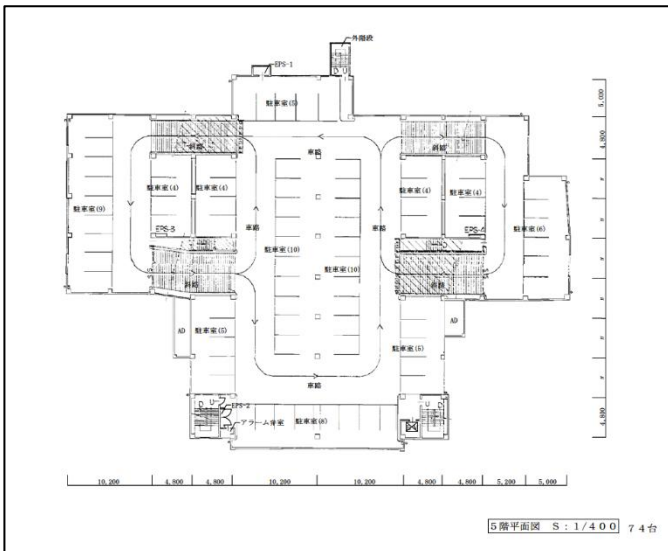

南部駐車場

瓦町駅地下駐車場