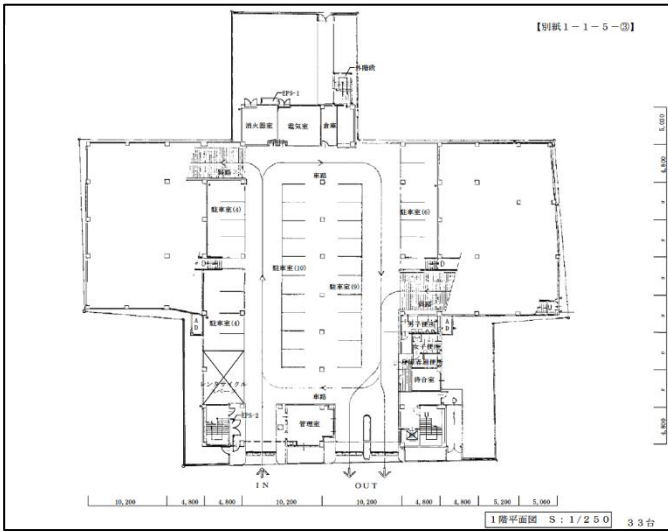

南部駐車場

瓦町駅地下駐車場