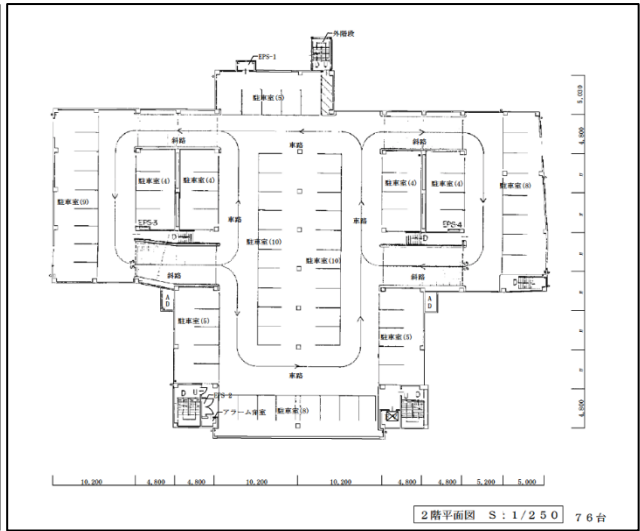

南部駐車場

瓦町駅地下駐車場