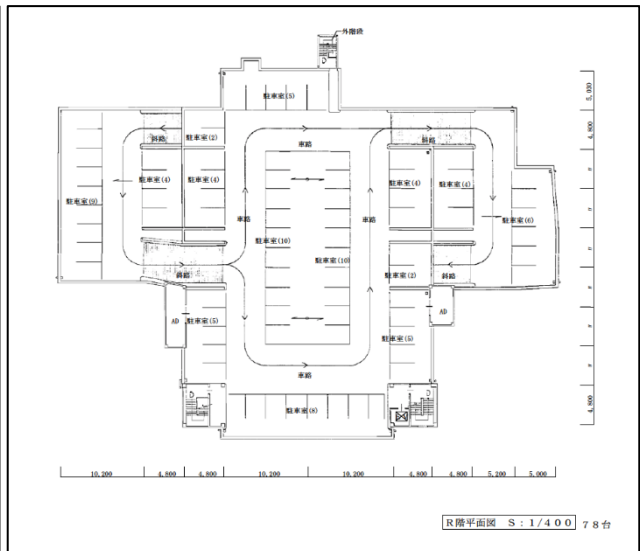

南部駐車場

瓦町駅地下駐車場