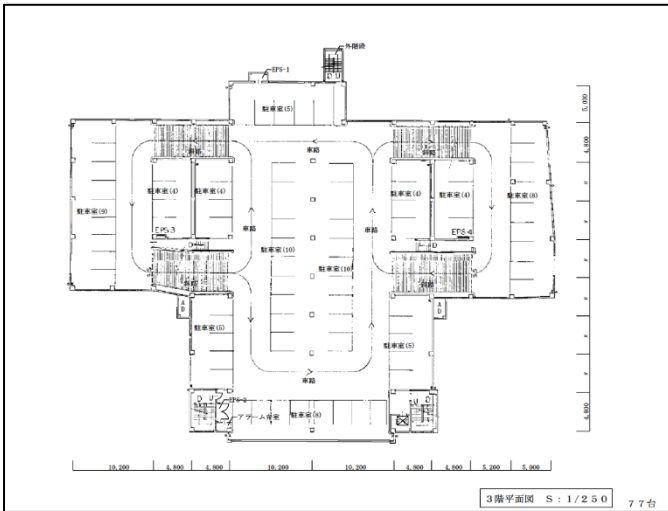

南部駐車場

瓦町駅地下駐車場