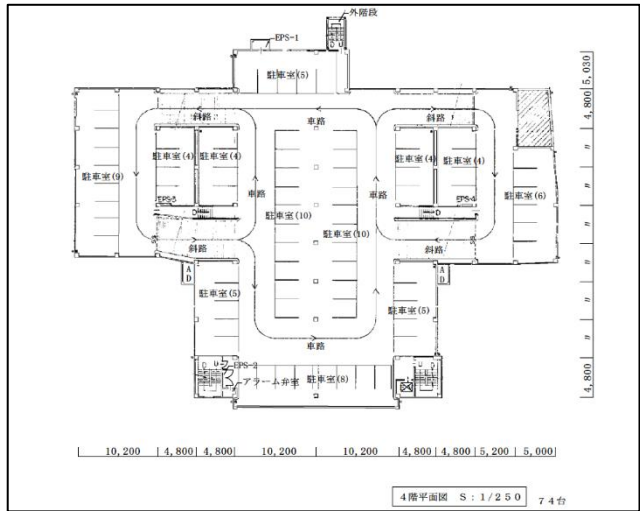

南部駐車場

瓦町駅地下駐車場