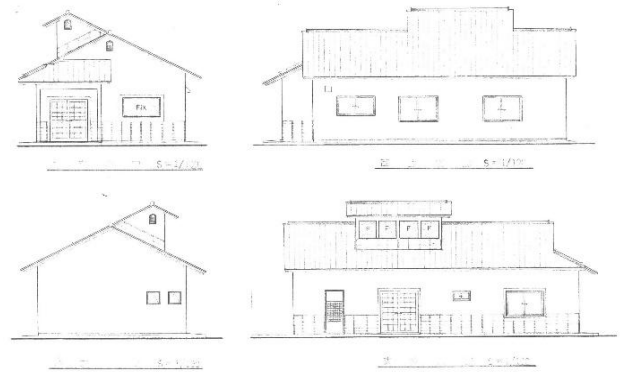

位置図

建物配置図

美作歷史資料館外觀

美作歷史資料館內部圖面

美作歷史資料館外觀圖面

美作歷史資料館內部①

美作歷史資料館內部漆喰剝落部分

美作歷史資料館內部廊下床材

女性活動推進センター外観

女性活動推進センター外観図

女性活動推進センター間取り図

女性活動推進センター内部①

女性活動推進センター内部②

広場