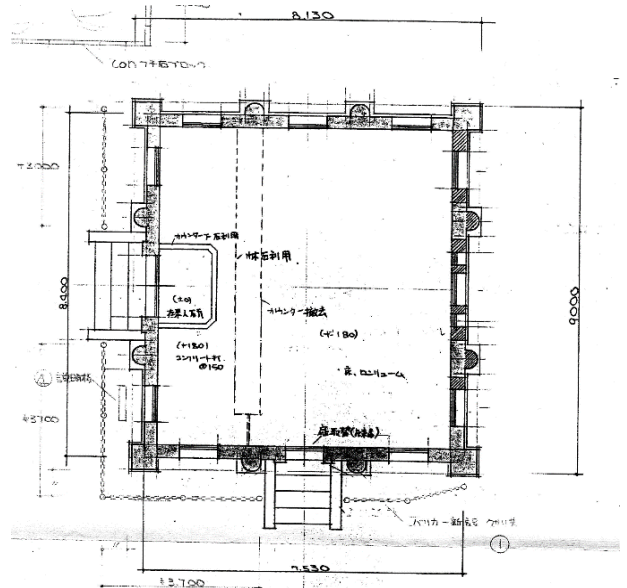

位置図

建物配置図

美作歷史資料館外觀

美作歷史資料館內部圖面

美作歷史資料館外觀圖面

美作歷史資料館內部①

美作歷史資料館內部漆喰剝落部分

美作歷史資料館內部廊下床材

女性活動推進センター外観

女性活動推進センター外観図

女性活動推進センター間取り図

女性活動推進センター内部①

女性活動推進センター内部②

広場