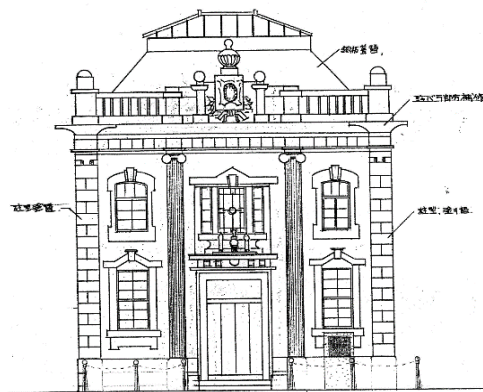

位置図

建物配置図

美作歷史資料館外觀

美作歷史資料館內部圖面

美作歷史資料館外觀圖面

美作歷史資料館內部①

美作歷史資料館內部漆喰剝落部分

美作歷史資料館內部廊下床材

女性活動推進センター外観

女性活動推進センター外観図

女性活動推進センター間取り図

女性活動推進センター内部①

女性活動推進センター内部②

広場