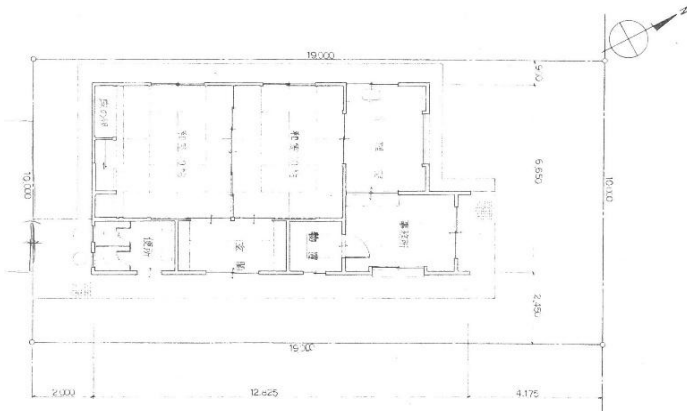

位置図

建物配置図

美作歷史資料館外觀

美作歷史資料館內部圖面

美作歷史資料館外觀圖面

美作歷史資料館內部①

美作歷史資料館內部漆喰剝落部分

美作歷史資料館內部廊下床材

女性活動推進センター外観

女性活動推進センター外観図

女性活動推進センター間取り図

女性活動推進センター内部①

女性活動推進センター内部②

広場