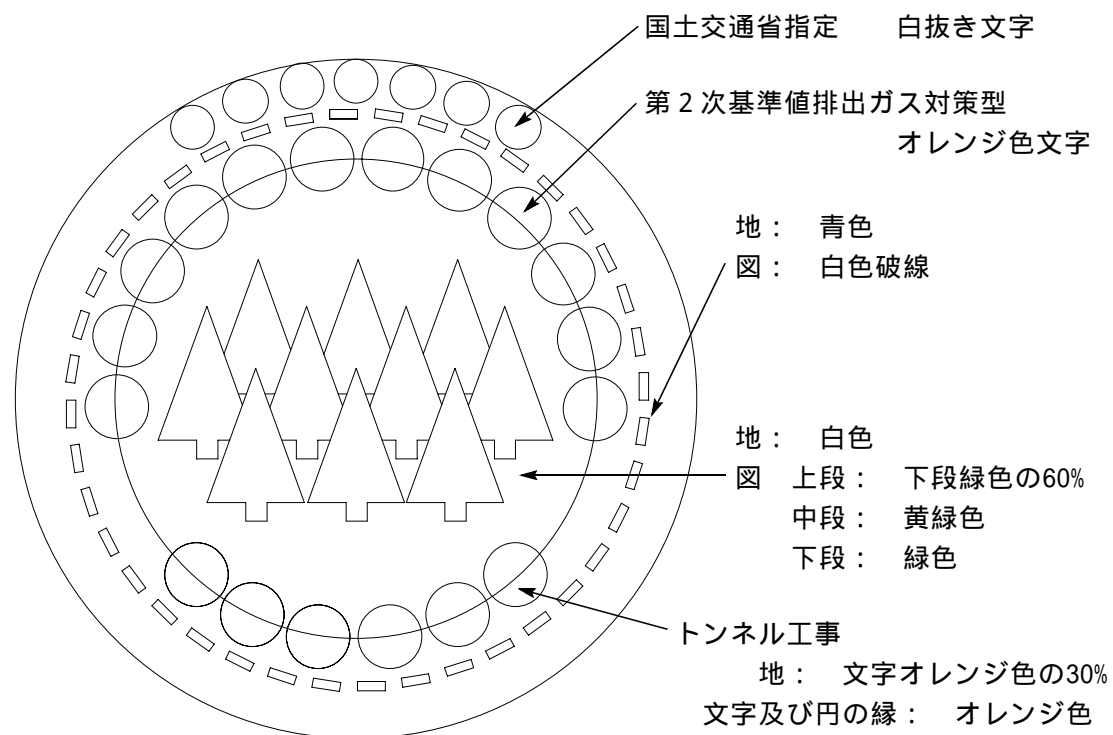

一般工事用排出ガス対策型建設機械指定ラベル

トンネル工事用排出ガス対策型建設機械指定ラベル

一般工事中用排出ガス対策型建設機械指定ラベル (第2次基準適合)

トンネル工事中用排出ガス対策型建設機械指定ラベル (第2次基準適合)