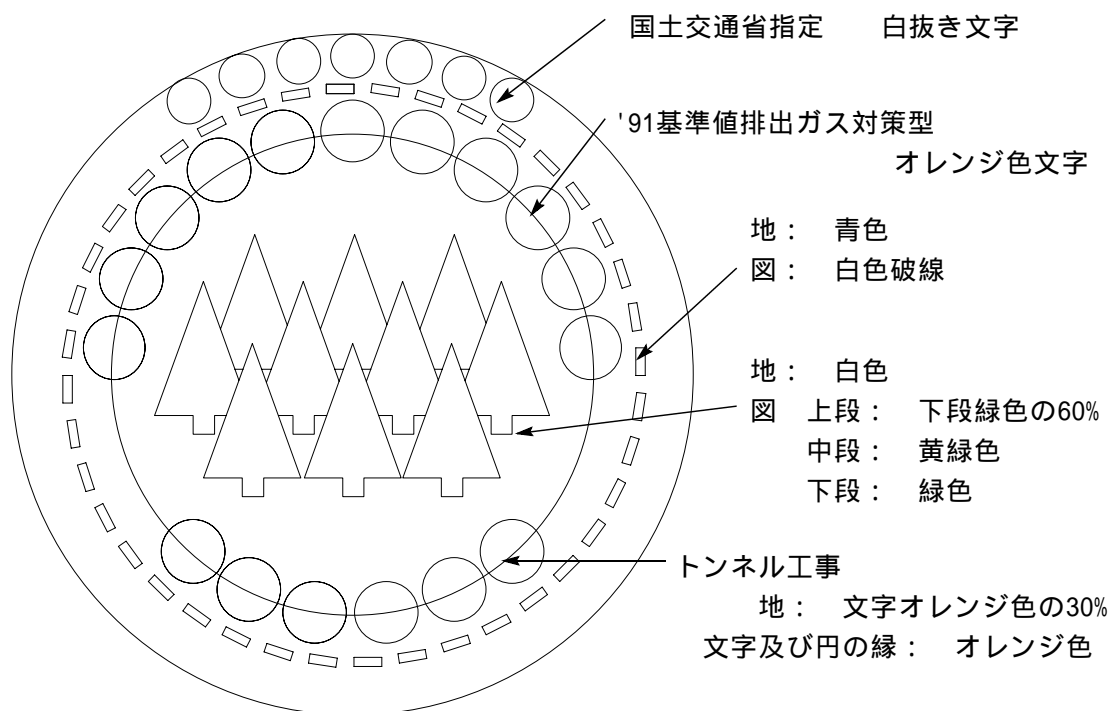

一般工事用排出ガス対策型建設機械指定ラベル

トンネル工事用排出ガス対策型建設機械指定ラベル

一般工事中用排出ガス対策型建設機械指定ラベル (第2次基準適合)

トンネル工事中用排出ガス対策型建設機械指定ラベル (第2次基準適合)