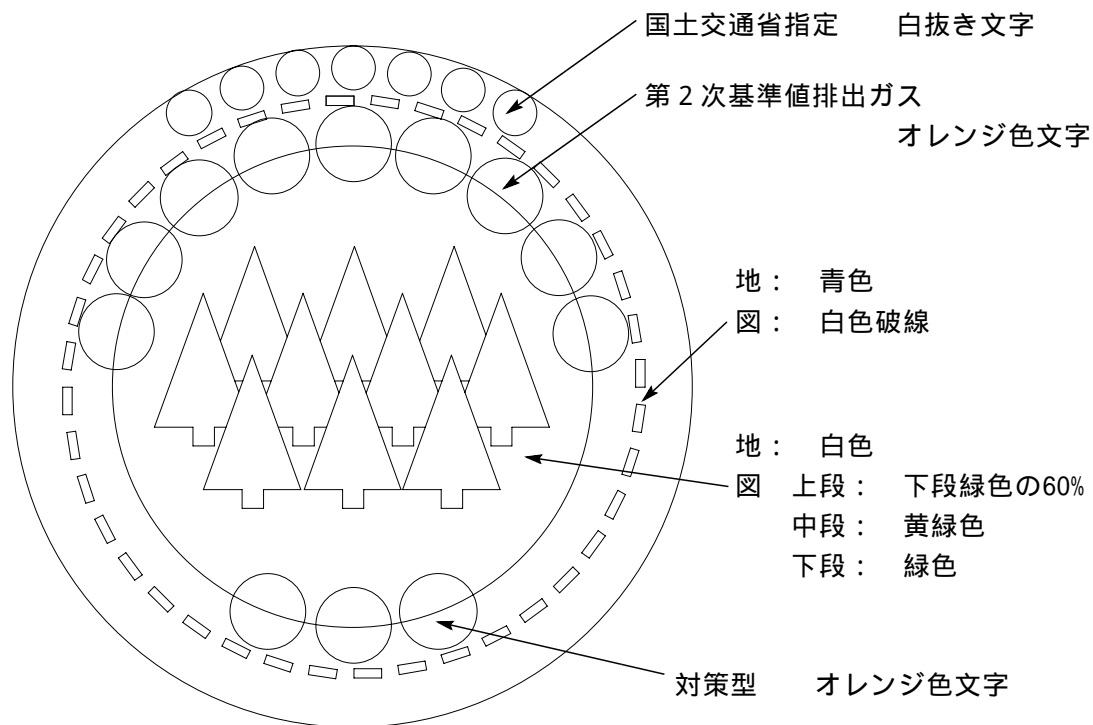

一般工事用排出ガス対策型建設機械指定ラベル

トンネル工事用排出ガス対策型建設機械指定ラベル

一般工事中用排出ガス対策型建設機械指定ラベル (第2次基準適合)

トンネル工事中用排出ガス対策型建設機械指定ラベル (第2次基準適合)