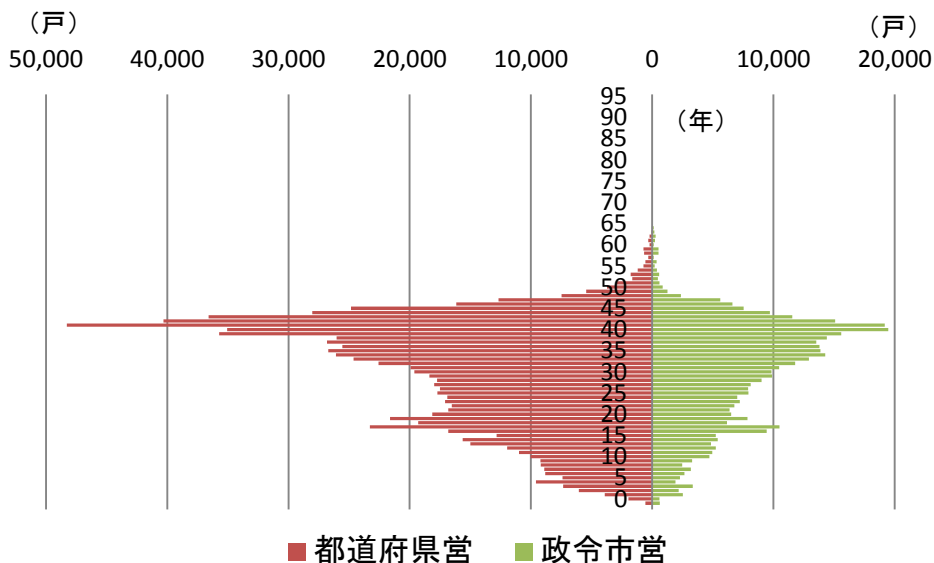

## 管理者ごとの施設数

## 建設年度別施設数

平均年齢: 30年

## ストックピラミッド

平均年齢: 30年

平均年齢: 30年