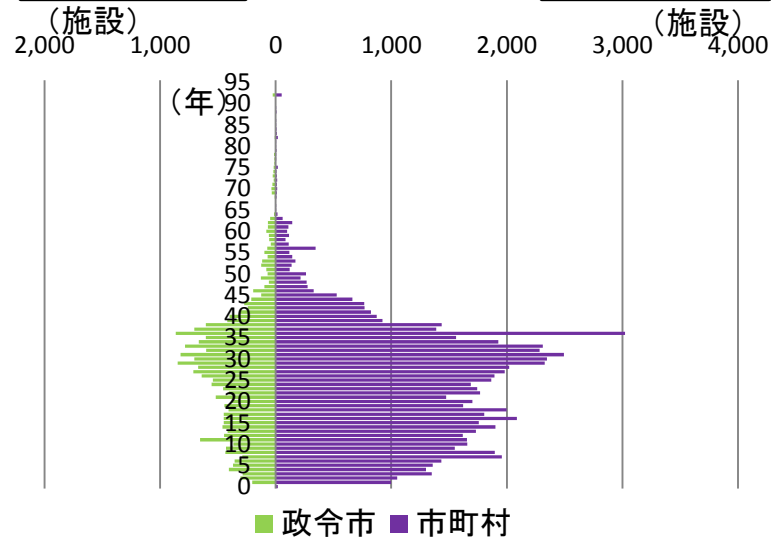

管理者ごとの施設数

供用開始年度別施設数

平均年齢: 19年

ストックピラミッド

平均年齢: 32年

平均年齢: 27年

ストックピラミッド

平均年齢: 24年

注)平均年齢は、供用開始年度が把握されている施設の平均