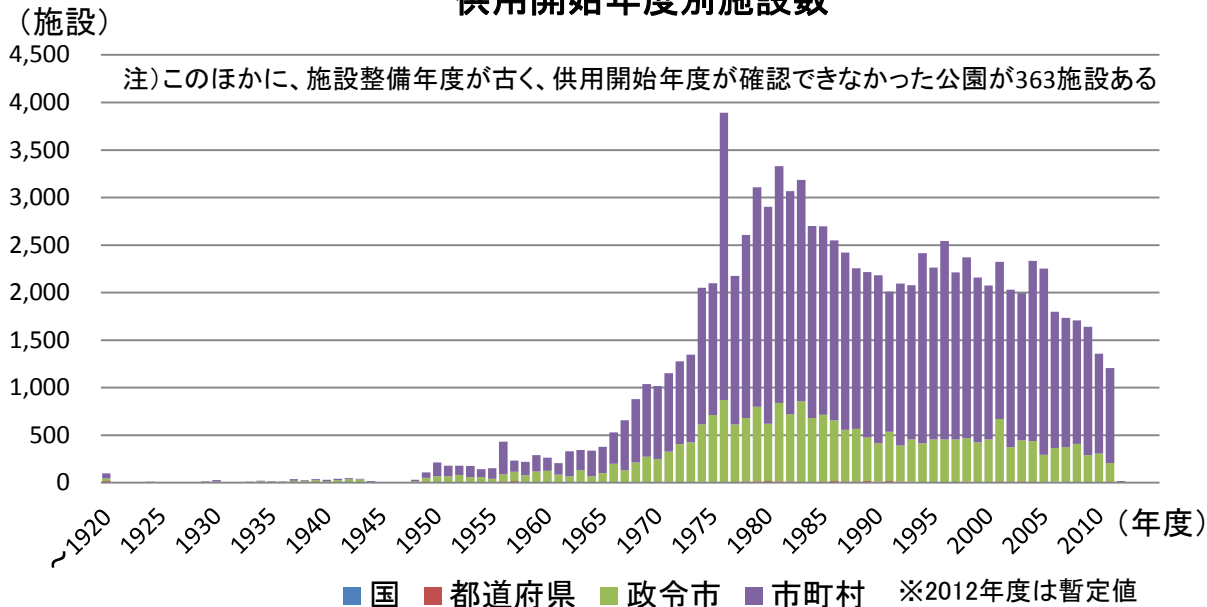

管理者ごとの施設数

供用開始年度別施設数

平均年齢: 19年

ストックピラミッド

平均年齢: 32年

平均年齢: 27年

ストックピラミッド

平均年齢: 24年

注)平均年齢は、供用開始年度が把握されている施設の平均