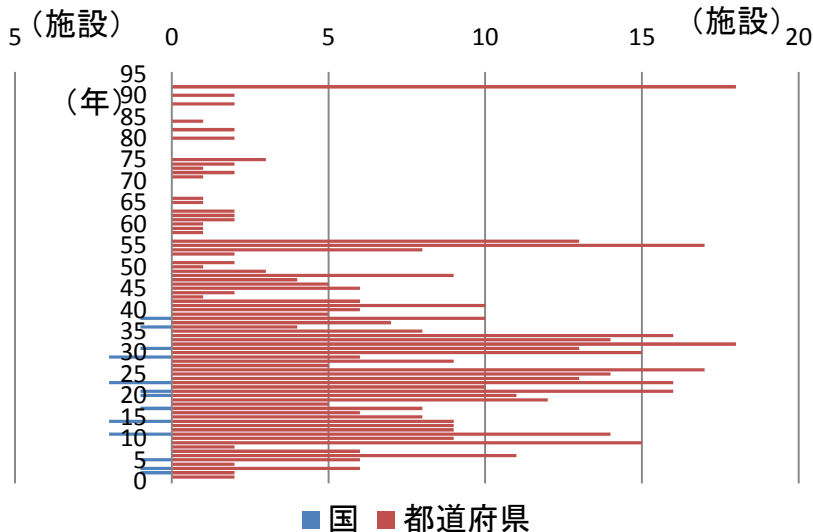

管理者ごとの施設数

供用開始年度別施設数

平均年齢: 19年

ストックピラミッド

平均年齢: 32年

平均年齢: 27年

ストックピラミッド

平均年齢: 24年

注)平均年齢は、供用開始年度が把握されている施設の平均