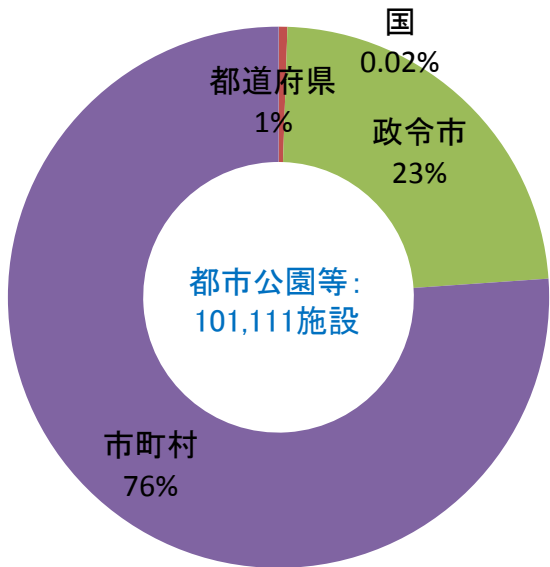

管理者ごとの施設数

供用開始年度別施設数

平均年齢: 19年

ストックピラミッド

平均年齢: 32年

平均年齢: 27年

ストックピラミッド

平均年齢: 24年

注)平均年齢は、供用開始年度が把握されている施設の平均