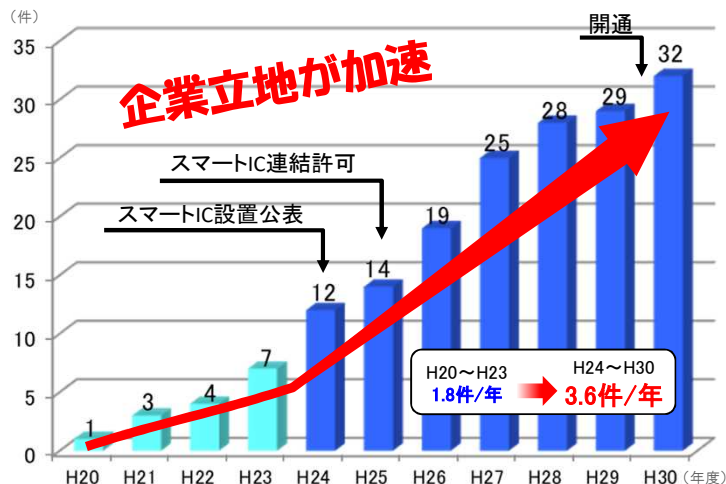

【市内における進出企業数の推移(累計)】

出典: 第6回能美根上スマートIC地区協議会資料