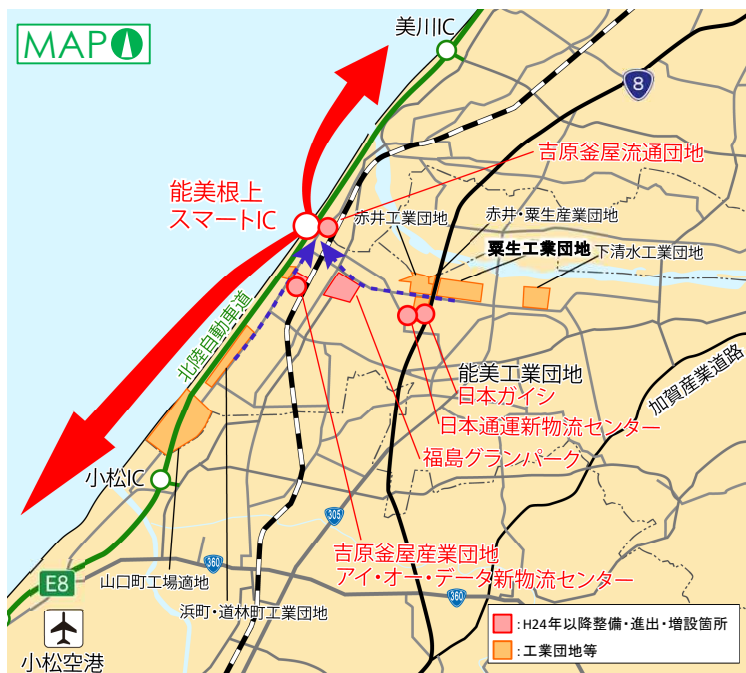

## 北陸自動車道 能美根上スマートIC

#### 北陸自動車道へのアクセス性向上

- ✓ 能美根上スマートICの整備により、北陸自動車道への**アクセス時間が短縮**！

北陸自動車道と工業団地間の  
所要時間が短縮  
(粟生工業団地周辺で算出)→

出典: 第6回能美根上スマートIC  
地区協議会資料