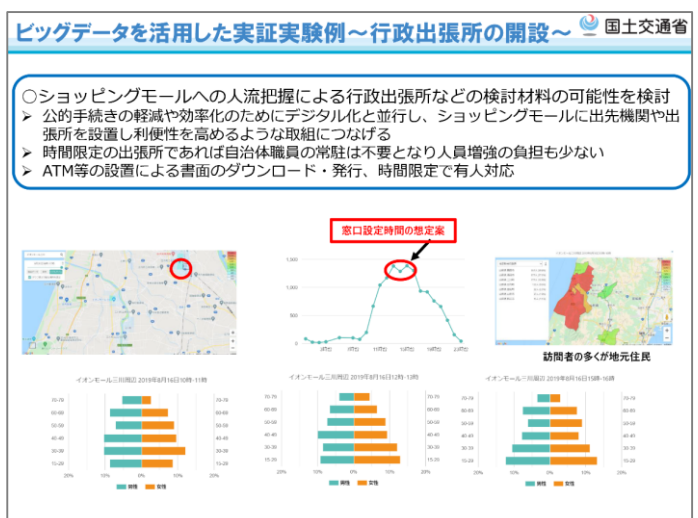

1.の活動を実施するのに必要な経費。事業実施主体1件あたり1,500万円（税込）を支援金額上限とし、申請に基づき予算の範囲内で決定

5. 採択対象者数

8～9団体程度

6. スケジュール

審査委員会による審議を経て、11月下旬に選定・公表予定

7. 募集要領

https://www.mlit.go.jp/report/pres/s/sogo23_hh_000131.html に掲載

図 ビッグデータを活用した実証実験例～コロナ対策～