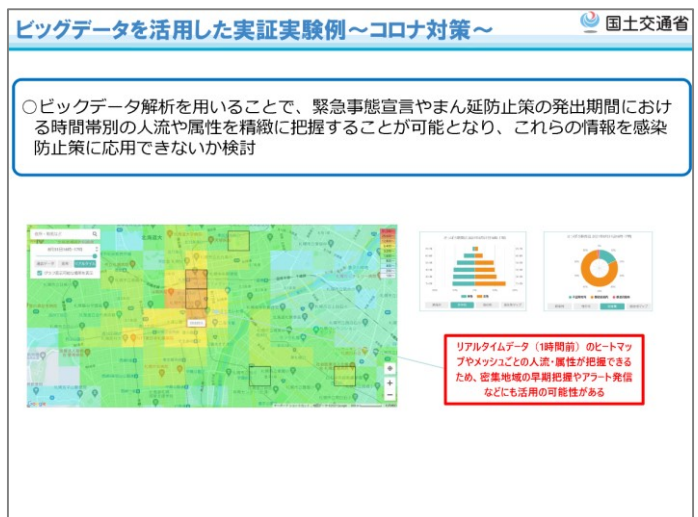

1.の活動を実施するのに必要な経費。事業実施主体1件あたり1,500万円（税込）を支援金額上限とし、申請に基づき予算の範囲内で決定

5. 採択対象者数

8～9団体程度

6. スケジュール

審査委員会による審議を経て、11月下旬に選定・公表予定

7. 募集要領

https://www.mlit.go.jp/report/pres/s/sogo23_hh_000131.html に掲載

図 ビッグデータを活用した実証実験例～コロナ対策～